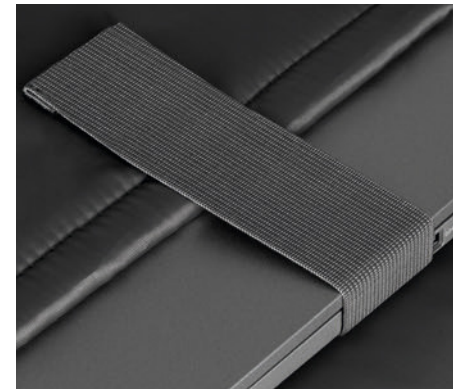

06.

ZAINI,
BORSE
E SACCHE

tasca interna con zip

tasca antirapina nascosta sul retro

vano interno per laptop e tablet

CA026 SHADOW

zaino in ecopelle con finiture cromate nere
 doppio scomparto con zip
 fascia per trolley sul retro
 vano imbottito per pc e tablet fino a 15"
 1 tasca anteriore con zip, 1 interna con zip
 retro imbottito con tasca antitaccheggio
 spallacci imbottiti con asola porta occhiali
 borsa in tnt Cavallari Studio inclusa