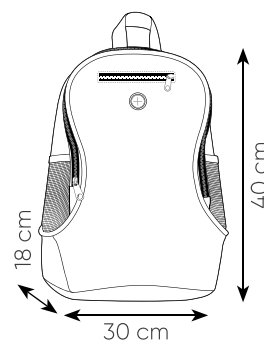

30x45x16 cm ca

1/10 SE

AR

BL

NE

RO

VL

BL

zaino in polistere 600D
tasca con zip
spallacci imbottiti regolabili
tasche laterali traforate

30x40x18 cm ca
1/50 SE SU(BI) TR

AR

BI

BL

FX

GI

NE

RY

VL

PG300 TRACK

zaino in polistere 600D
 retro e spallacci imbottiti
 tasca anteriore
 tasca laterale traforata

31xh40x18 cm ca

1/10 SE TR

PG310 EASTWEST

zaino in poliestere 600D
tasca anteriore
retro e spallacci imbottiti