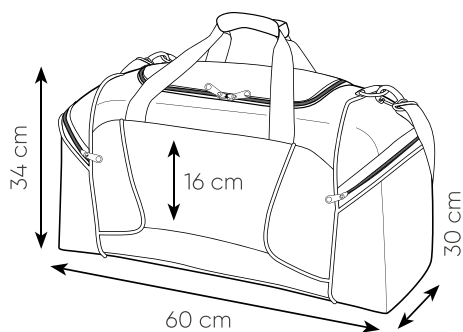

BL

PG267 NESS

borsone sport in poliestere 600D
doppio manico con chiusura in velcro
doppie tasche laterali
tiralampo in tessuto
tracolla regolabile
piedini in plastica

60xh34x30 cm ca

1/20 SE TR

NE