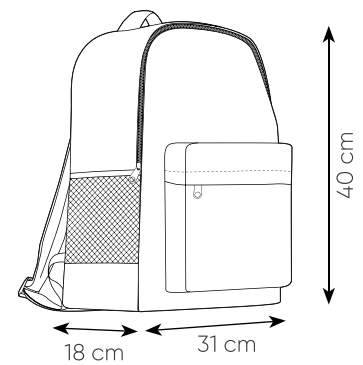

zaino in polistere 600D
tasca con zip
spallacci imbottiti regolabili
tasche laterali traforate

30x40x18 cm ca
1/50 SE SU(BI) TR

AR

BI

BL

FX

GI

NE

RY

VL

PG300 TRACK

zaino in polistere 600D
 retro e spallacci imbottiti
 tasca anteriore
 tasca laterale traforata

31xh40x18 cm ca

1/10 SE TR

PG310 EASTWEST

zaino in poliestere 600D
tasca anteriore
retro e spallacci imbottiti

26,5xh38x12 cm ca

1/50 SE TR

**PG316 RESIZE**

zaino in poliestere, richiudibile in tasca

30x44x15 cm ca

10/100 SE SU(BI) TR

AR

BI