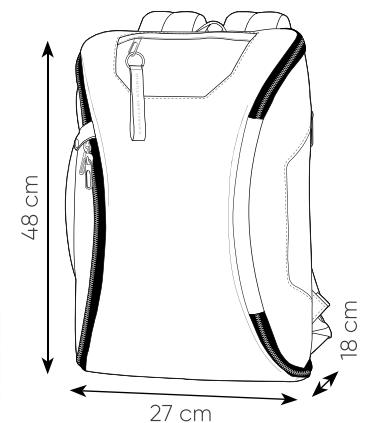

zaino/cartella in poliestere 420D e PU
 connettore USB con cavo integrato
 fascia per trolley sul retro
 tasca anteriore in ecopelle
 interno 5 tasche e porta penne
 spallacci removibili a scomparsa
 secondo manico per uso borsa a mano
 tasca interna imbottita per pc e tablet
 borsa in tnt Cavallari Studio inclusa

32xh42x14 cm ca
 1/25 SE

doppio uso:
 zaino e
 borsa a mano

CAVALLARI
 STUDIO

connettore USB integrato

tasca antirapina sul retro

vano interno per laptop e tablet

CA035 BLOSSOM

zaino/cartella in poliestere 420D e PU
 apertura completa, connettore USB
 secondo manico per uso borsa a mano
 tasca anteriore e laterale con zip
 fascia per trolley sul retro
 tasca interna imbottita per pc e tablet
 7 tasche interne e p/penne
 spallacci removibili a scomparsa
 retro imbottito con tasca nascosta
 borsa in tnt Cavallari Studio inclusa

struttura con
 apertura
 completa

doppio uso:
 zaino e
 borsa a mano

CAVALLARI
 STUDIO

27x48x18 cm ca

1/20 SE

fascia posteriore per trolley

connettore USB integrato

vano interno per laptop e tablet