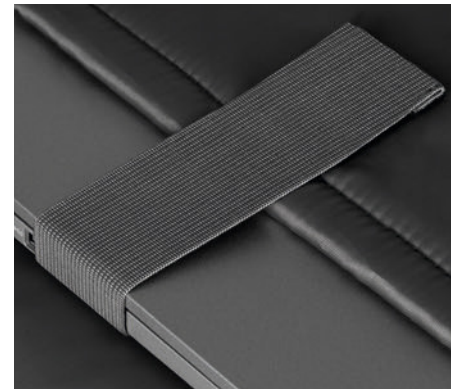

struttura con
 apertura
 completa

doppio uso:
 zaino e
 borsa a mano

CAVALLARI
 STUDIO

27x48x18 cm ca

1/20 SE

fascia posteriore per trolley

connettore USB integrato

vano interno per laptop e tablet