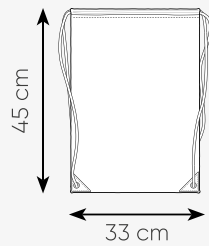

SACCA ZAINO CON CORDA COLORATA