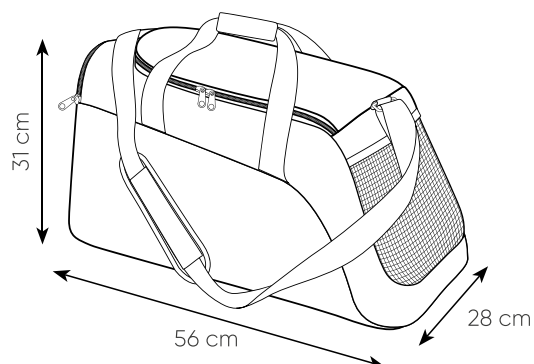

borsone sport in poliestere 600D
 doppio manico con chiusura in velcro
 doppie tasche laterali
 tiralampo in tessuto
 tracolla regolabile
 piedini in plastica

60xh34x30 cm ca

1/20 SE TR

NE

tasca laterale con zip

tiralampo in tessuto

pedini in plastica

PG271 NET

borsone sport in poliestere 600D
 apertura superiore con doppio cursore
 tiralampo in tessuto, tracolla regolabile
 piedini in plastica, tasche laterali

56x31x28 cm ca
 1/25 SE TR