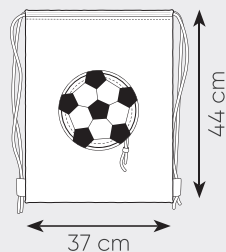

26,5xh38x12 cm ca

1/50 SE TR

**PG316 RESIZE**

zaino in poliestere, richiudibile in tasca

30x44x15 cm ca

10/100 SE SU(BI) TR

AR

BI

AR

BI

BL

NE

RO

VE

PG279 GOAL

sacca zaino in poliestere 190T
doppia corda di chiusura
piegabile in pouch

37x44 cm ca
10/100 SE TR

stampabile anche
sul lato posteriore

BL

RO

GI

**PG278 REFRAIN**

sacca zaino in poliestere 210D
doppia corda di chiusura
tasca traforata con zip

33x44 cm ca