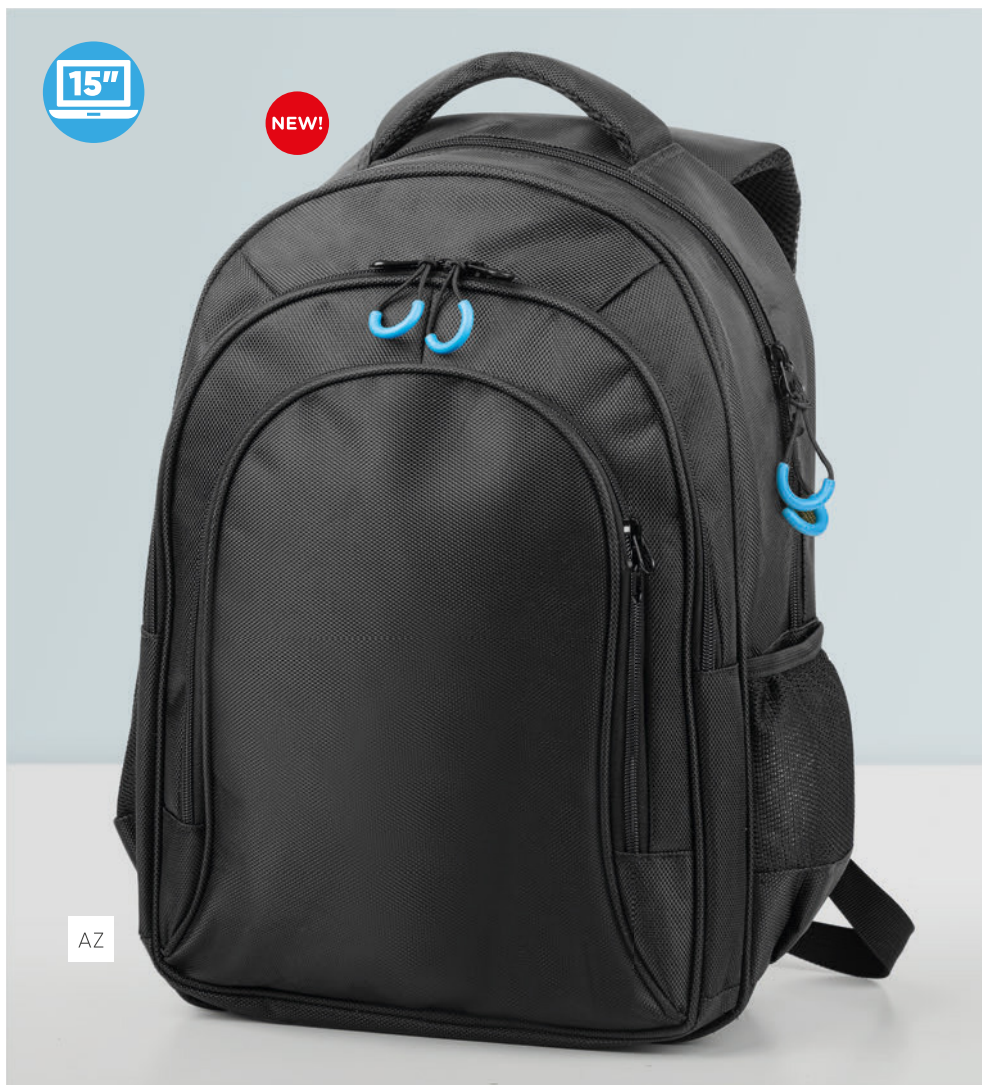

40x30x10 cm ca
1/1 SE

CAVALLARI
STUDIO

spallacci a scomparsa

Tracolla sganciabile

varie tasche interne e portachiavi

MANICO LATERALE
PER USO BORSA A MANO

PG500 CARRY

zaino poliestere 300D, tasca porta documenti, tasca imbottita porta pc/tablet, fascia trolley posteriore
spallacci imbottiti e regolabili a scomparsa

41x29x12 cm ca

1/20 SE

fascia posteriore per trolley

spallacci imbottiti a scomparsa

tasca anteriore

tasche interne

tiralampo con grip colorato

tasca laterale traforata

vano interno per laptop e tablet

PG501 EVERYDAY

zaino in poliestere 1680d, 3 tasche con zip e tiralampo, vano interno imbottito porta pc, spallacci imbottiti e traspiranti, tasche laterali in materiale traforato