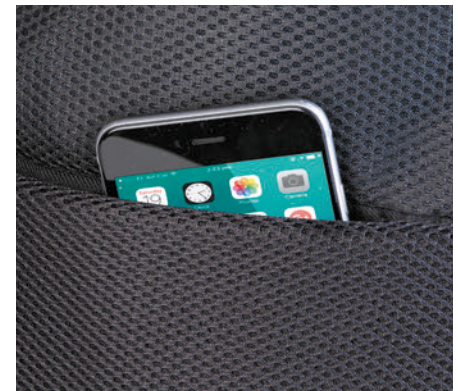

06.

ZAINI,
BORSE
E SACCHE

tasca interna con zip

tasca antirapina nascosta sul retro

vano interno per laptop e tablet

CA026 SHADOW

zaino in ecopelle con finiture cromate nere
 doppio scomparto con zip
 fascia per trolley sul retro
 vano imbottito per pc e tablet fino a 15"
 1 tasca anteriore con zip, 1 interna con zip
 retro imbottito con tasca antitaccheggio
 spallacci imbottiti con asola porta occhiali
 borsa in tnt Cavallari Studio inclusa