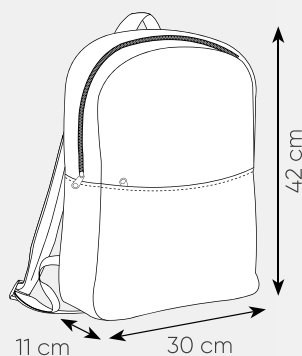

PG235 BUISY

zaino/tracolla in poliestere 600D, tracolla 3 tasche con zip, vano interno porta pc (15,6")

32x38x9,5 cm ca

1/10 SE TR

PG251 SAHARA

zaino in canvas, chiusura con zip fibbie in legno, tasca frontale con zip

COTONE CANVAS

30x42x11 cm ca

1/30 SE TR