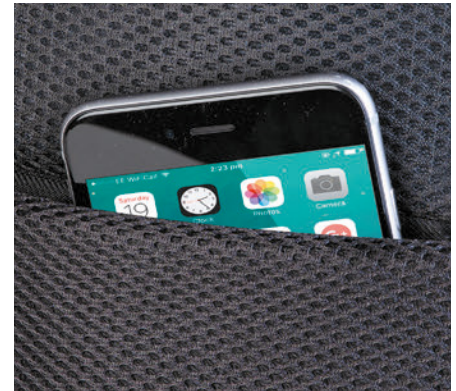

zaino/cartella in poliestere 420D e PU
 connettore USB con cavo integrato
 fascia per trolley sul retro
 tasca anteriore in ecopelle
 interno 5 tasche e porta penne
 spallacci removibili a scomparsa
 secondo manico per uso borsa a mano
 tasca interna imbottita per pc e tablet
 borsa in tnt Cavallari Studio inclusa

32xh42x14 cm ca
 1/25 SE

doppio uso:
 zaino e
 borsa a mano

CAVALLARI
 STUDIO

connettore USB integrato

tasca antirapina sul retro

vano interno per laptop e tablet

CA035 BLOSSOM

zaino/cartella in poliestere 420D e PU
 apertura completa, connettore USB
 secondo manico per uso borsa a mano
 tasca anteriore e laterale con zip
 fascia per trolley sul retro
 tasca interna imbottita per pc e tablet
 7 tasche interne e p/penne
 spallacci removibili a scomparsa
 retro imbottito con tasca nascosta
 borsa in tnt Cavallari Studio inclusa