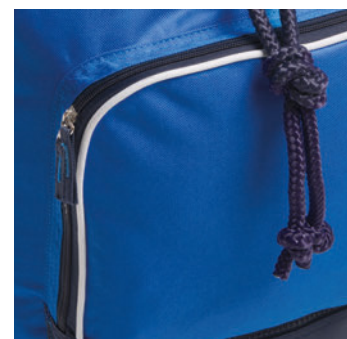

53x43x31 cm ca
1/20 SE TR

RO

chiusura con gancio

spallacci imbottiti

tascone frontale con zip

PG274 EQUIPE

sacca zaino poliestere 600D, scarpiera, spallacci imbottiti regolabili, tiralampo, doppia corda, tascone frontale con zip