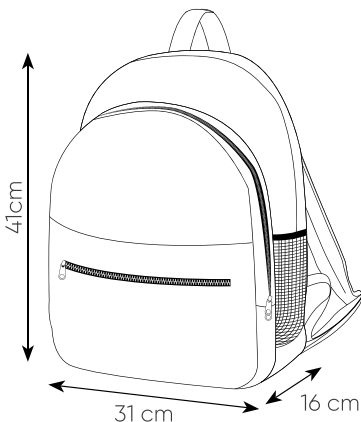

zaino in poliestere 300D, vano imbottito interno porta pc, tasca frontale con cerniera e tira lampo
spallacci imbottiti e regolabili, tasca laterale in materiale traforato

31x42x11 cm ca

1/20 SE

tiralampo con cursore

tasca anteriore

ampia tasca laterale traforata

PG516 UNIVERSITY

zaino in poliestere 600D
 doppio compartimento con cerniera
 due tasche frontali
 spallacci imbottiti e regolabili
 tasca laterale in materiale traforato

31x41x16 cm ca
 1/40 SE

zip con cursore

spallacci imbottiti

2 ampie tasche laterali traforate

PG517 ADVENTURE

zaino in poliestere 600D, vano interno imbottito, tasca frontale con zip, tasche laterali in materiale traforato elastici stringenti frontali, spallacci imbottiti e regolabili