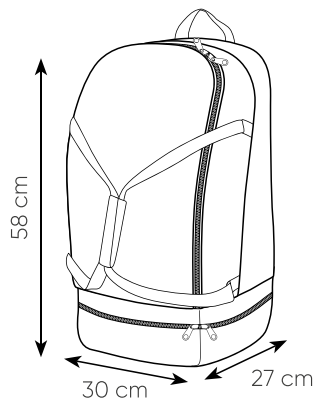

37xh56x25 cm ca

1/15 SE TR

BL

BW

NG

RY

SPALLACCI
POSTERIORI
**E DOPPIO
MANICO**

RY

PG281 CRAWL

zaino sport in poliestere 600D
scarpiera cm h11 ca
sacca interna portabiancheria
tiralampo in tessuto

30xh58x27 cm ca

1/20 SE TR

sacca interna
porta biancheria

BL

NE