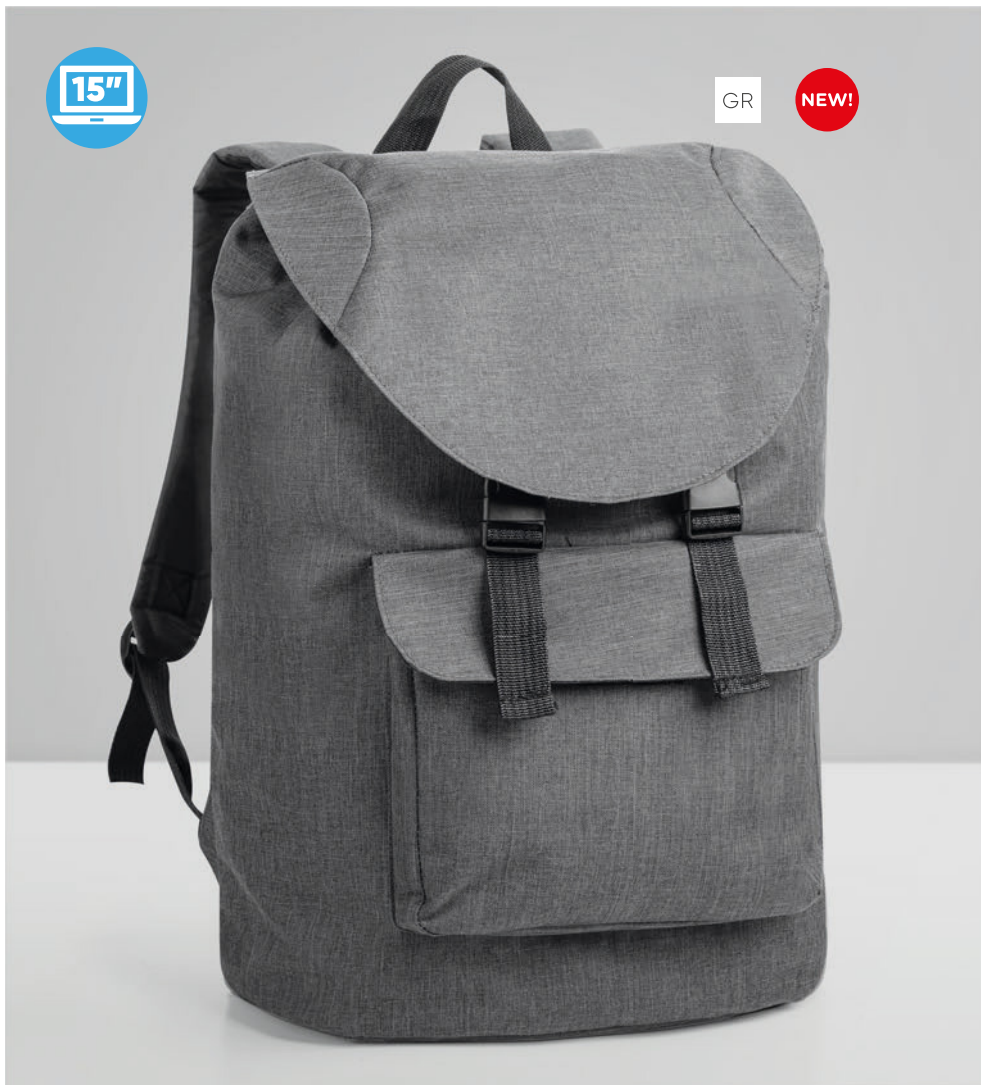

chiusura superiore a sacco