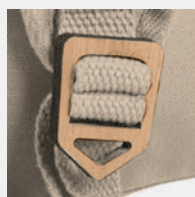

tasca porta documenti

spallacci removibili a scomparsa

PG251 SAHARA

zaino in canvas, chiusura con zip fibbie in legno, tasca frontale con zip

COTONE CANVAS

30x42x11 cm ca

1/30 SE TR

fibbie in legno