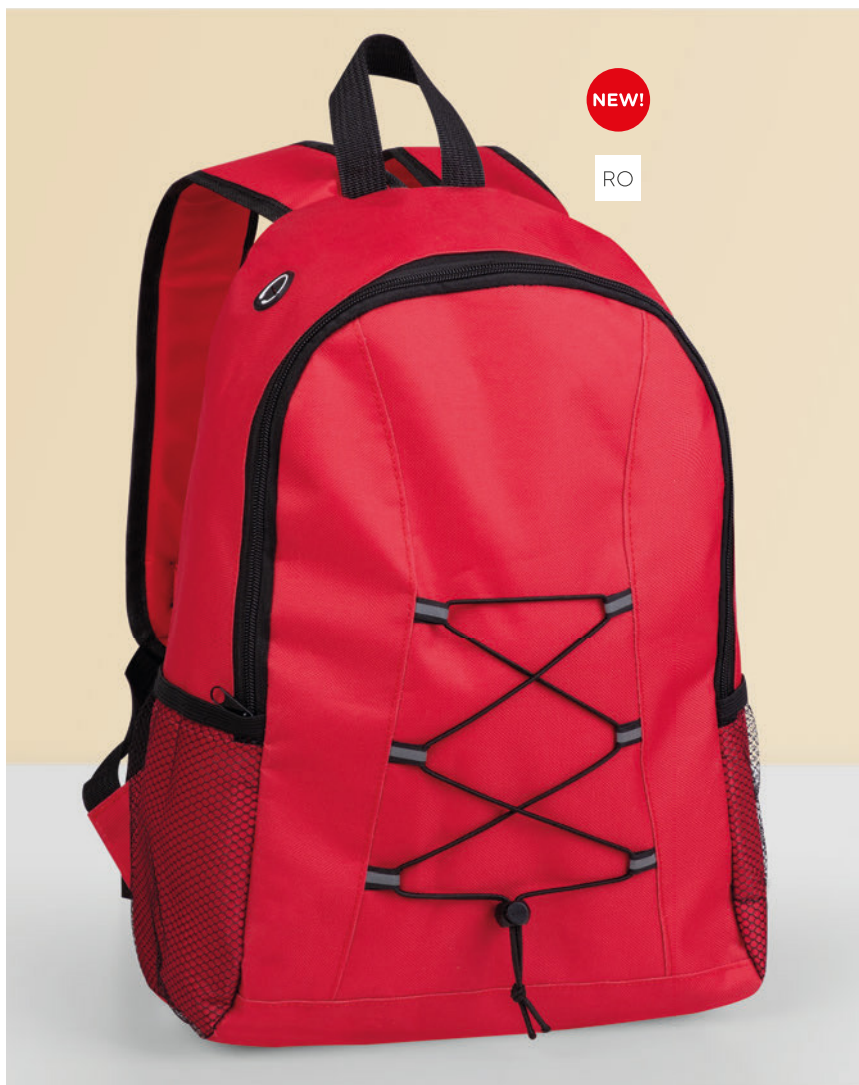

tasca porta documenti

spallacci removibili a scomparsa

PG251 SAHARA

zaino in canvas, chiusura con zip fibbie in legno, tasca frontale con zip

COTONE CANVAS

30x42x11 cm ca

1/30 SE TR

fibbie in legno