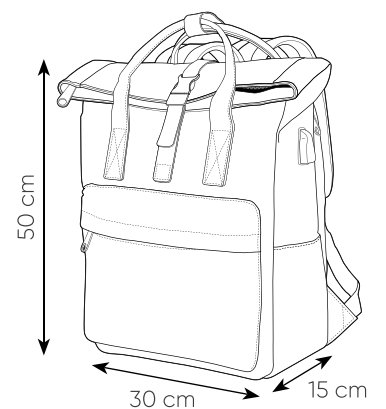

30x50x15 cm ca
1/25 SE

NE

CAVALLARI
STUDIO

connettore USB integrato

fascia posteriore per trolley

vano interno per laptop e tablet

CA046 POSH

zaino in nylon 180D
 2 tasche anteriori con zip
 fascia per trolley sul retro
 vano 2 tasche e porta penne
 tasca imbottita per pc e tablet
 tasche laterali in materiale traforato
 connettore USB, retro e spallacci imbottiti
 borsa in tnt Cavallari Studio inclusa