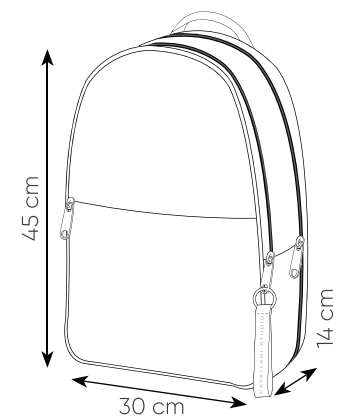

CAVALLARI
STUDIO