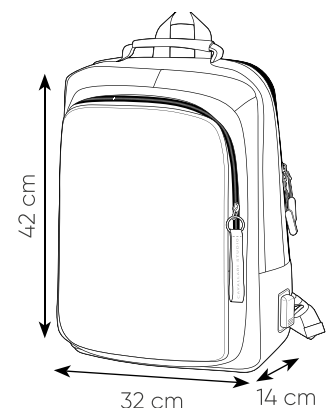

CA033 MAORI

zaino/cartella in poliestere 420D e PU
connettore USB con cavo integrato
fascia per trolley sul retro
tasca anteriore in ecopelle
interno 5 tasche e porta penne
spallacci removibili a scomparsa
secondo manico per uso borsa a mano
tasca interna imbottita per pc e tablet
borsa in tnt Cavallari Studio inclusa

32xh42x14 cm ca
1/25 SE

doppio uso:
zaino e
borsa a mano

CAVALLARI
STUDIO