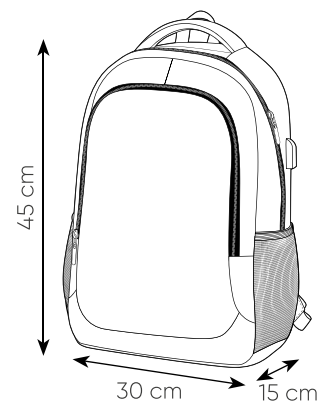

30x45x15 cm ca
 1/25 SE

GR

NE

CAVALLARI
 STUDIO

connettore USB integrato

cavo USB interno integrato

vano interno per laptop e tablet

CA033 MAORI