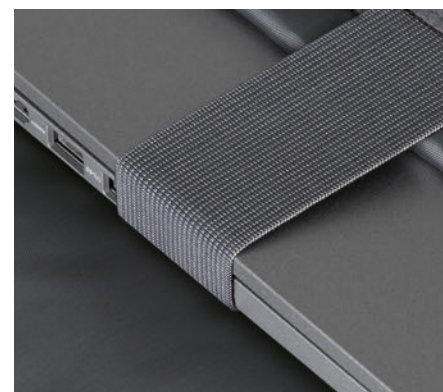

vano interno per laptop e tablet

CA046 POSH

zaino in nylon 180D
2 tasche anteriori con zip
fascia per trolley sul retro
vano 2 tasche e porta penne
tasca imbottita per pc e tablet
tasche laterali in materiale traforato
connettore USB, retro e spallacci imbottiti
borsa in tnt Cavallari Studio inclusa

📏 32x46x15 cm ca

📦 1/25 🏠 SE