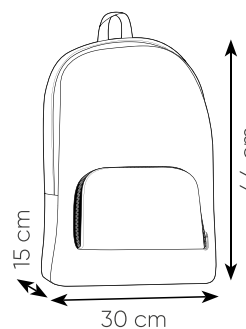

richiudibile in tasca anteriore:
cm 20x14 ca