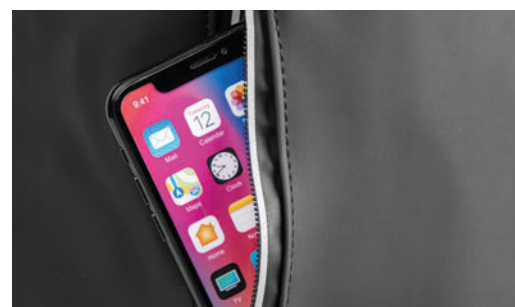

tasca anteriore con zip