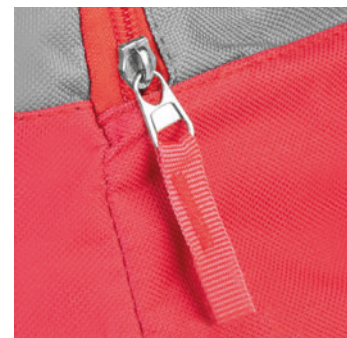

borsone sport in poliestere 600D
 doppio manico con chiusura in velcro
 doppie tasche laterali
 tiralampo in tessuto
 tracolla regolabile
 piedini in plastica

60xh34x30 cm ca

1/20 SE TR

NE

tasca laterale con zip

tiralampo in tessuto

pedini in plastica

PG271 NET

borsone sport in poliestere 600D
 apertura superiore con doppio cursore
 tiralampo in tessuto, tracolla regolabile
 piedini in plastica, tasche laterali

56x31x28 cm ca
 1/25 SE TR