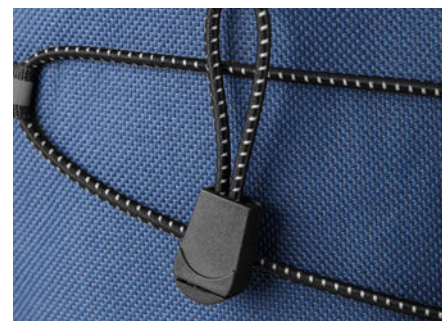

zip con cursore