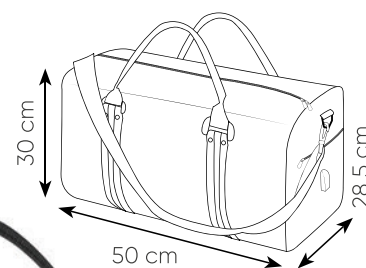

TESSUTO
EFFETTO
MELANGE

PG265 GYM

borsa sport/viaggio in poliestere 420D, manici rinforzati, tracolla removibile
connettore USB, vano porta scarpe laterale, tasca con zip laterale

50x30x28,5 cm ca

1/25 SE TA

BL