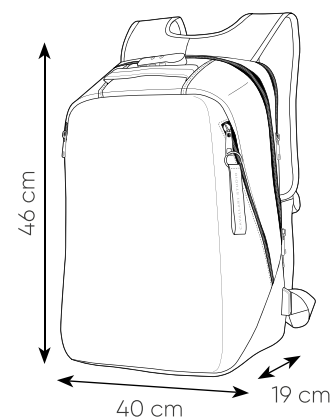

CAVALLARI
STUDIO