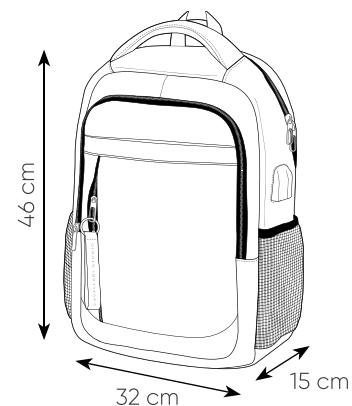

30x50x15 cm ca
1/25 SE

NE

CAVALLARI
STUDIO

connettore USB integrato

fascia posteriore per trolley

vano interno per laptop e tablet

CA046 POSH

zaino in nylon 180D
 2 tasche anteriori con zip
 fascia per trolley sul retro
 vano 2 tasche e porta penne
 tasca imbottita per pc e tablet
 tasche laterali in materiale traforato
 connettore USB, retro e spallacci imbottiti
 borsa in tnt Cavallari Studio inclusa

📏 32x46x15 cm ca

📦 1/25 🏠 SE

CAVALLARI
STUDIO

cinghia toracica per ridurre il carico di peso

vano interno con rete e chiusura con zip

fascia posteriore per trolley

tasca antirapina sul retro

FORMATO BAGAGLIO A MANO COMPATIBILE CON LE PRINCIPALI COMPAGNIE AEREE