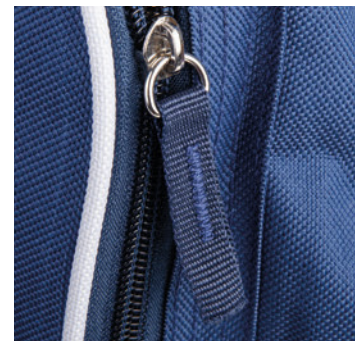

connettore usb integrato

tracolla removibile

PG265 GYM

borsa sport/viaggio in poliestere 420D, manici rinforzati, tracolla removibile
connettore USB, vano porta scarpe laterale, tasca con zip laterale

50x30x28,5 cm ca

1/25 SE TA

BL

GS

BL

tiralampo in tessuto

piedini in plastica

tracolla removibile

PG267 NESS