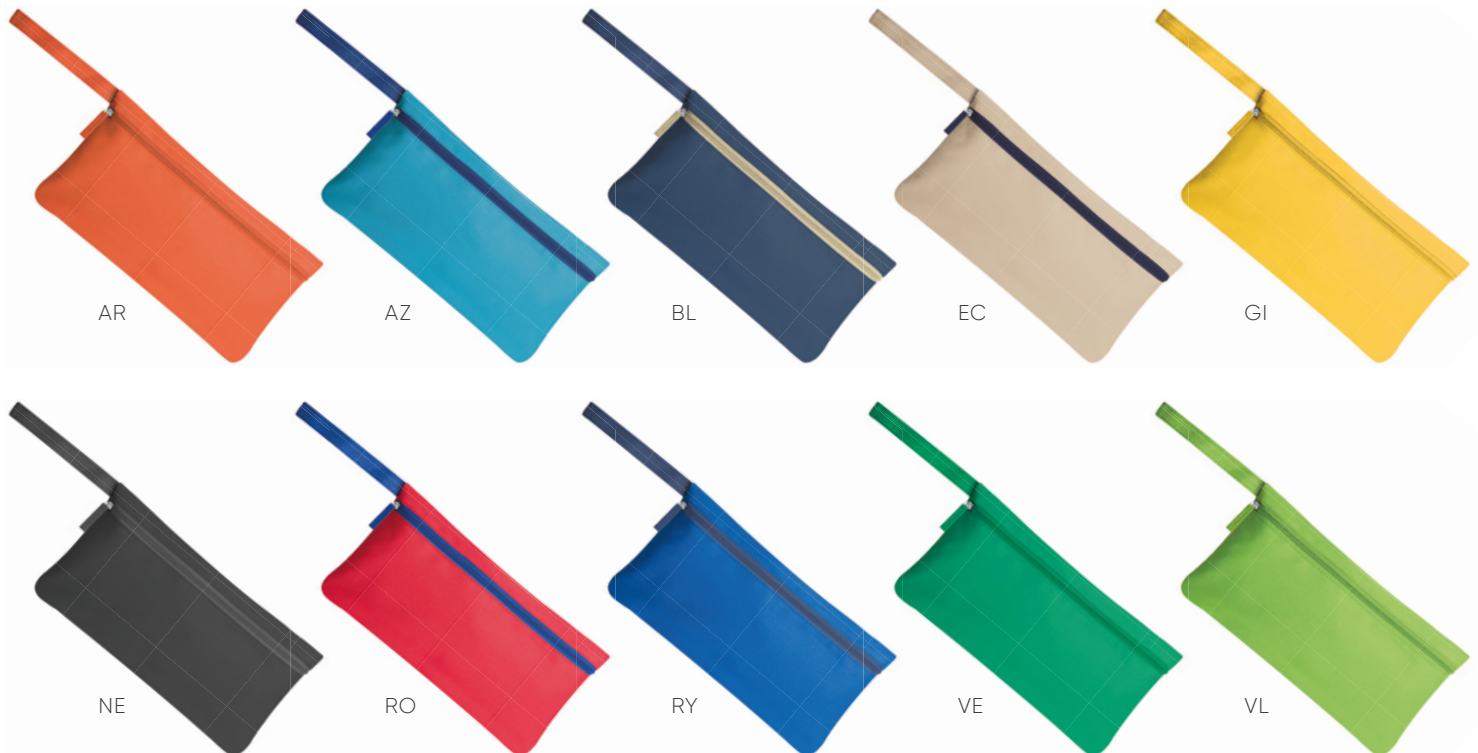

PJ583 TRAVELING
poliestere 600D

☑ 30x18 cm ca
📦 50/200 🏠 SE TR