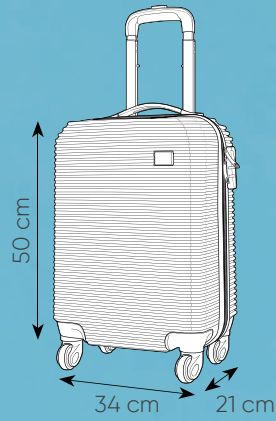

07.

VIAGGIO
E TEMPO
LIBERO

NE

**BAGAGLIO A MANO
ULTRALEGGERO
E RESISTENTE**

PG218 ROVER

trolley/bagaglio a mano in ABS, 4 ruote, antigraffio e antiurto
maniglia a scomparsa, manico telescopico, interno con cinghie ferma abiti
chiusura combinazione 3 cifre, scomparti con chiusura zip

34xh50x21 cm ca 2,35 kg
1/1 SE

combinazione a 3 cifre

etichetta personalizzabile

interno multitasche con cinghia per abiti

**COPRI ABITI
DA ARMADIO
E SARTORIA**

in tnt con soffietto

finestra trasparente

doppio manico