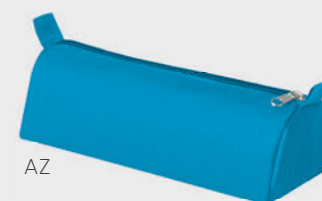

PI311 BEA

beauty case in poliestere 600D
interno impermeabile
cerniere rinforzate in metallo
linguetta in poliestere su zipper puller

30x20x10 cm ca
10/200 SE TR

AZ

BL

NE

RO

VE

ASTUCCIO MULTIUSO

grazie alla sua versatile forma è utilizzabile sia come beauty case da viaggio che come astuccio portapenne.

PI315 HOLDER

astuccio in poliestere 600D, chiusura zip, cerniere rinforzate in metallo

21x9,6x6,5 cm ca
10/200 SE TR

VE

AR

AZ

BL

RO

NE