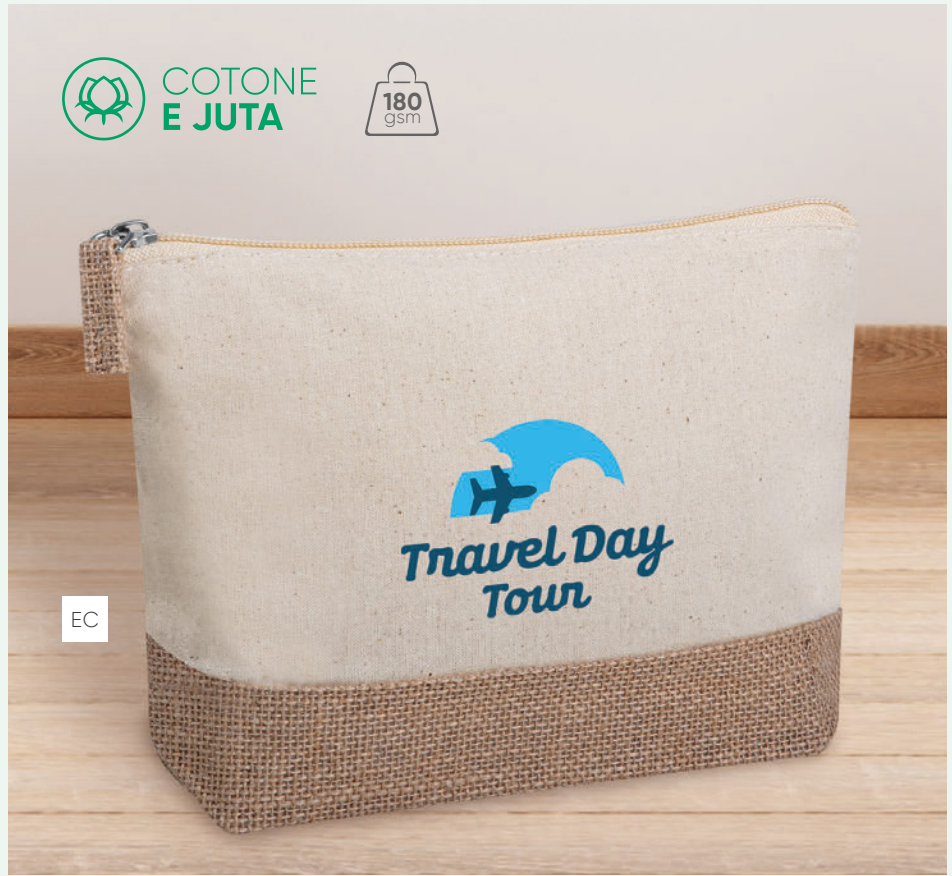

34xh50x21 cm ca 2,35 kg
1/1 SE

combinazione a 3 cifre

etichetta personalizzabile

interno multitasche con cinghia per abiti

**COPRI ABITI
DA ARMADIO
E SARTORIA**

in tnt con soffietto

finestra trasparente

doppio manico

VS

PI330

SUSTAINABLE SELECTION 

PI333RO

PI330 CASE

necessaire da viaggio in cotone canvas pettinato chiusura con cerniera

30x20x10 cm ca
390 g 10/100 SE TR

PI333 MILA

necessaire da viaggio in cotone chiusura con cerniera

23x18x8 cm ca 180 g
10/100 SE TR

PI333 MARGOT

necessaire da viaggio, cotone e juta
chiusura con cerniera

21,5x16,5x5 cm ca 180 g
50/250 SE TR

PI334 CAMILLE

necessaire da viaggio
cotone riciclato
chiusura con cerniera
laccio da polso

26x17 cm ca 200 g 50/250
SE TR

COTONE
CANVAS

NEW!

PI337 CLARA

necessaire da viaggio
cotone pesante
chiusura con cerniera rinforzata
linguetta in cotone