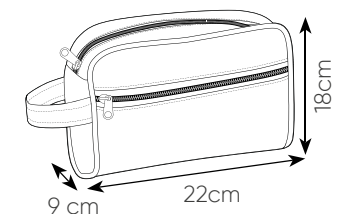

PI318 HANDHELD

necessaire da viaggio in snow nylon 300D
chiusura con cerniera, interno lavabile

24x14x9 cm ca
10/200 SE TR

PI320 BEAUTY

necessaire da viaggio poliestere 600D
chiusura con cerniera lampo, tasca frontale

22x18x9 cm ca
10/100 SE TR