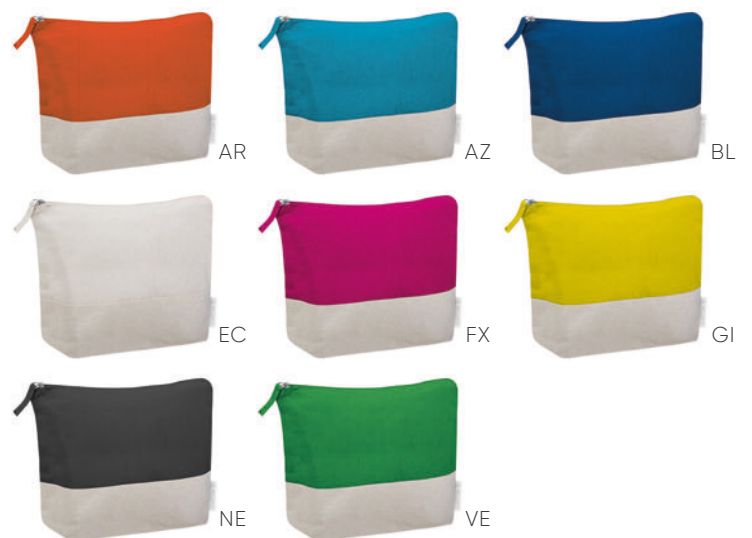

PI333 MILA

necessaire da viaggio in cotone chiusura con cerniera

23x18x8 cm ca 180 g
10/100 SE TR