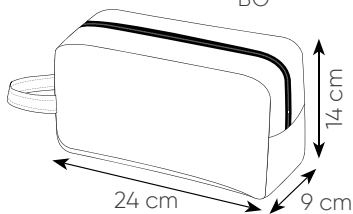

14x9,5x7,5 cm ca
10/200 SE TR

PI314 TRUDI

beauty case in poliestere 600D, interno impermeabile
cerniere rinforzate in metallo, laccetto laterale

14x9,5x7,5 cm ca
10/200 SE TR

PI320RY

PI318VE

PI318 HANDHELD

necessaire da viaggio in snow nylon 300D
chiusura con cerniera, interno lavabile

24x14x9 cm ca
10/200 SE TR

PI320 BEAUTY

necessaire da viaggio poliestere 600D
chiusura con cerniera lampo, tasca frontale

22x18x9 cm ca
10/100 SE TR

BL

BO

GR

BL