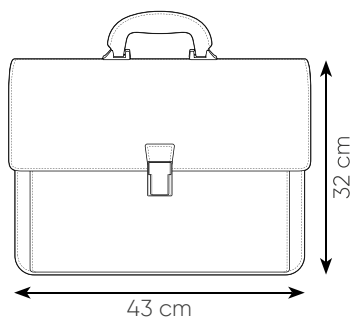

PH106 PRESTIGE

cartella in ecopelle, chiusura in metallo
interno multitasche con cerniera
tasca sul retro, tasca interna imbottita porta pc
tracolla regolabile con salvaspalle, astuccio

43x32x14 cm ca

1/6 SE