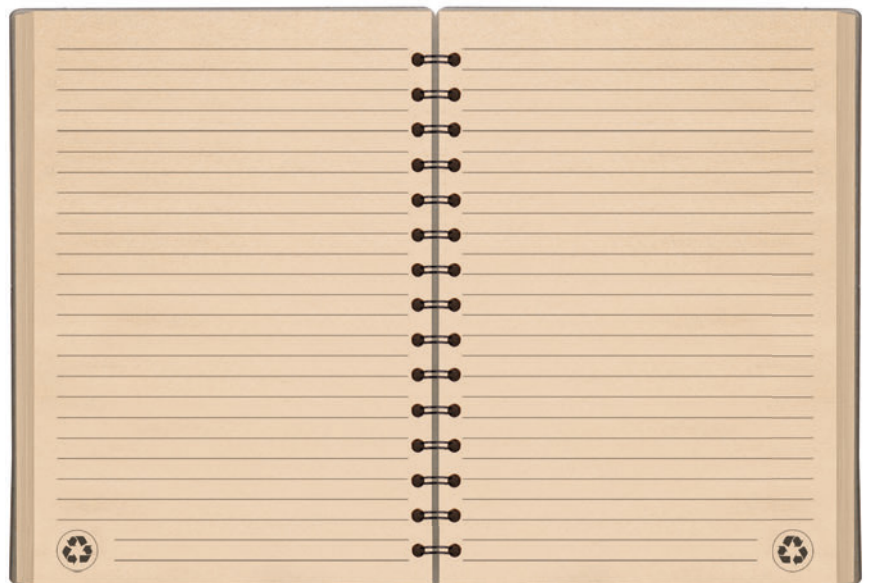

160 pagine a righe con spirale