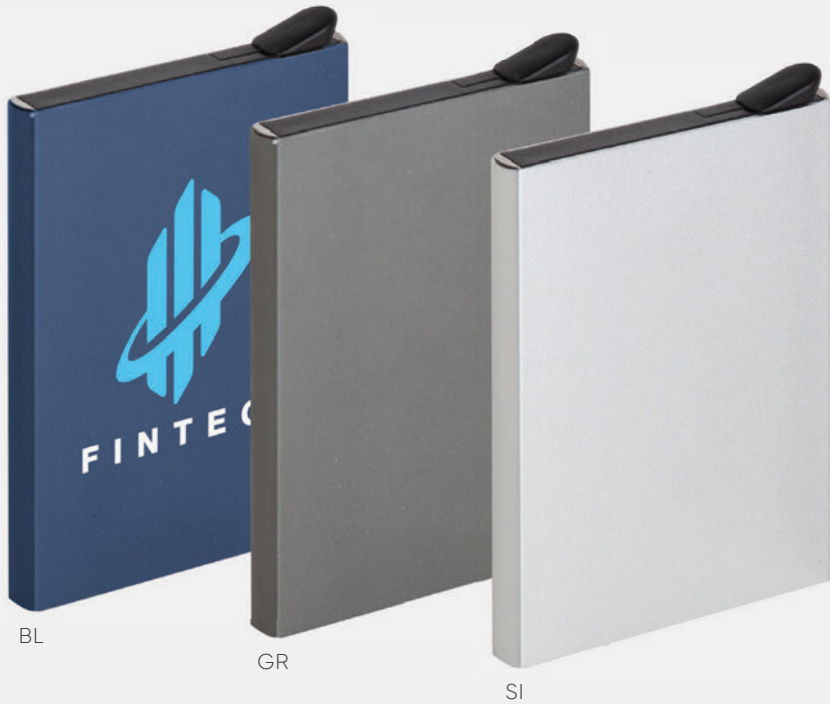

NE

RO

VL

PH482 SAVE CARD 7

portacard in alluminio, capienza 7 cards, protezione RFID

6,2xh9,5x0,8 cm ca
50/200 SE TA UV

**PH485 TILE**

portacard capienza 7 cards, BI e NE in plastica, SI in metallo