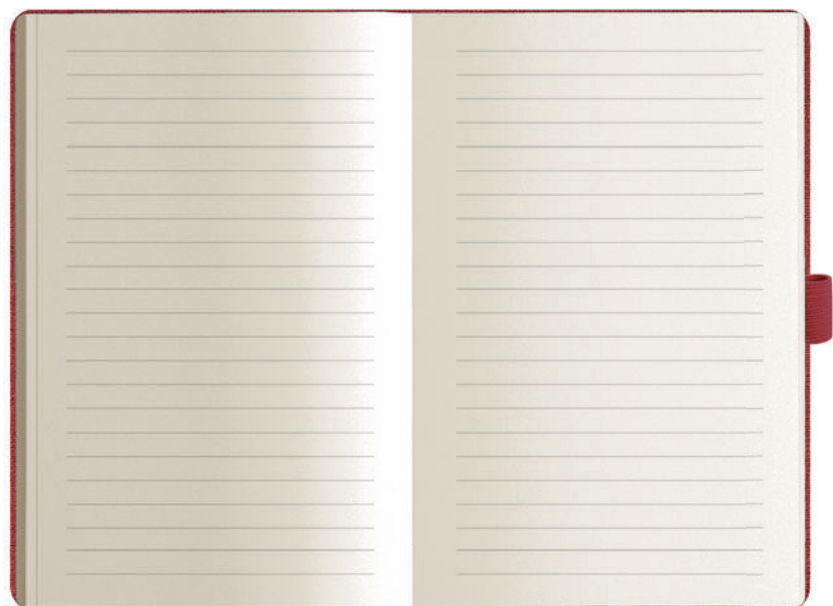

RO

PB581 NOTES THERMO

notes in poliuretano termovirante
 200 pagine a righe carta avorio
 elastico in tinta, quadranti ad angoli tondi
 portapenne, chiusura con elastico

- 14x21 cm ca
- 20/40 CA SE

notes in
 materiale
 flessibile