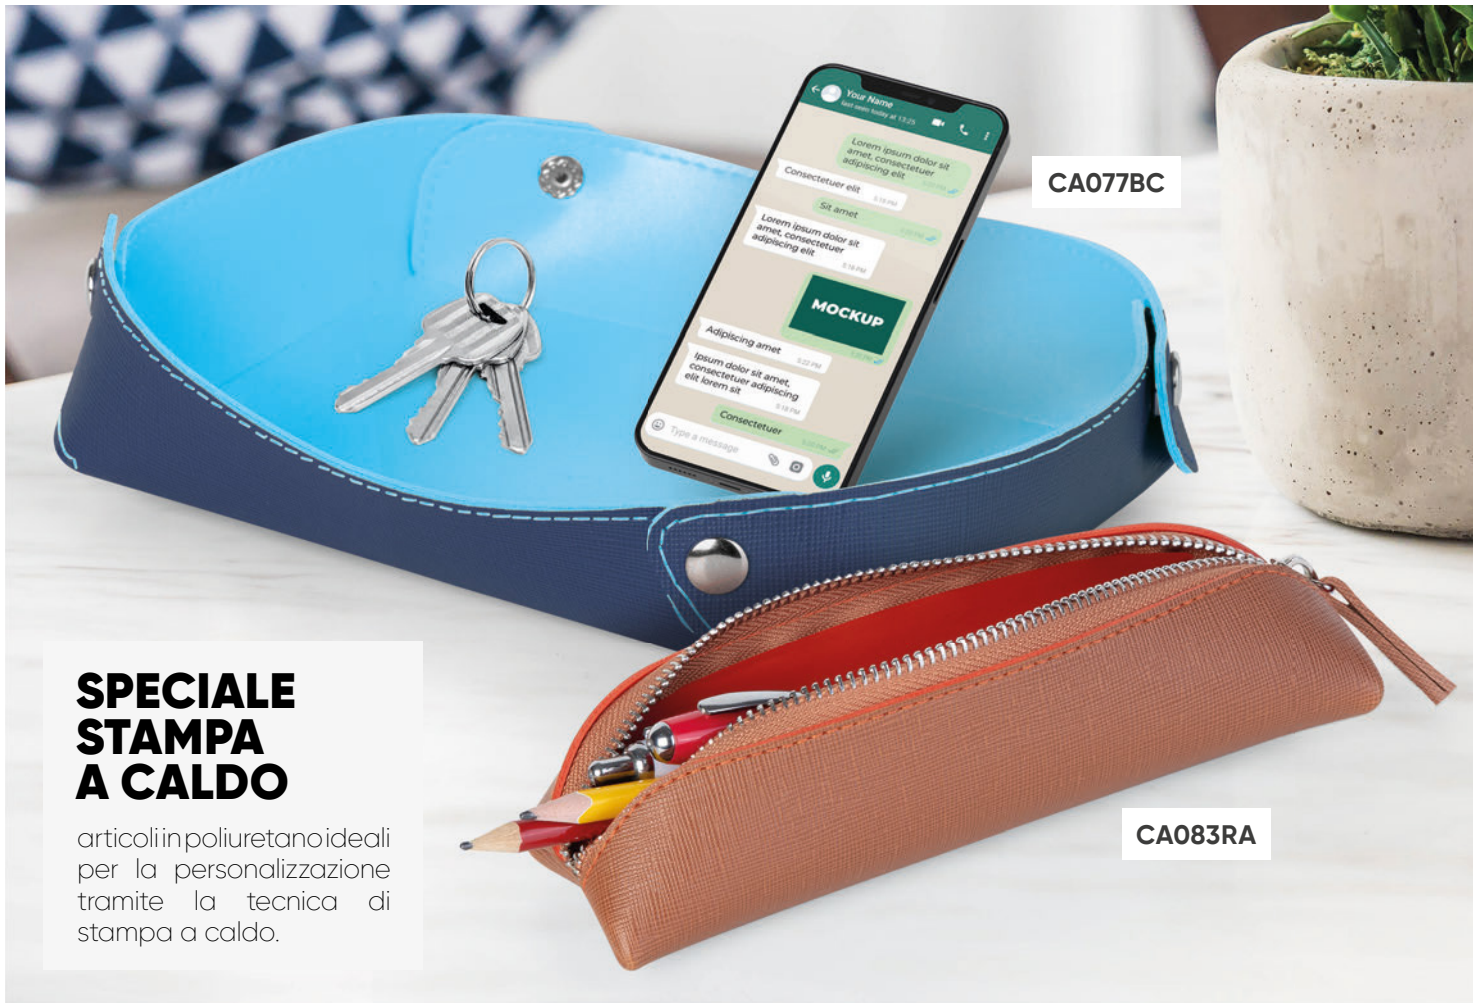

**SPECIALE
STAMPA
A CALDO**

articoli in poliuretano ideali per la personalizzazione tramite la tecnica di stampa a caldo.

CA077BC

CA083RA

CA077 COMFORT

svuotatasche bicolore in poliuretano chiusura con bottoni a pressione corredato di astuccio

- 📏 aperto: 17,5x22,5 cm ca
- 📏 chiuso: 15,5x11 cm ca
- 📦 1/50 📍 CA IN SE