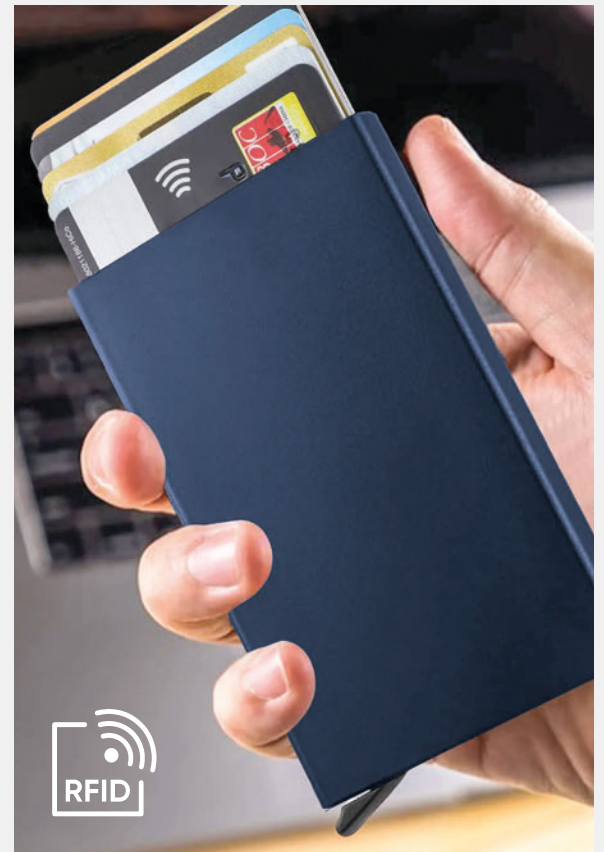

NE

RO

VL

PH482 SAVE CARD 7

portacard in alluminio, capienza 7 cards, protezione RFID

6,2xh9,5x0,8 cm ca
50/200 SE TA UV

**PH485 TILE**

portacard capienza 7 cards, BI e NE in plastica, SI in metallo