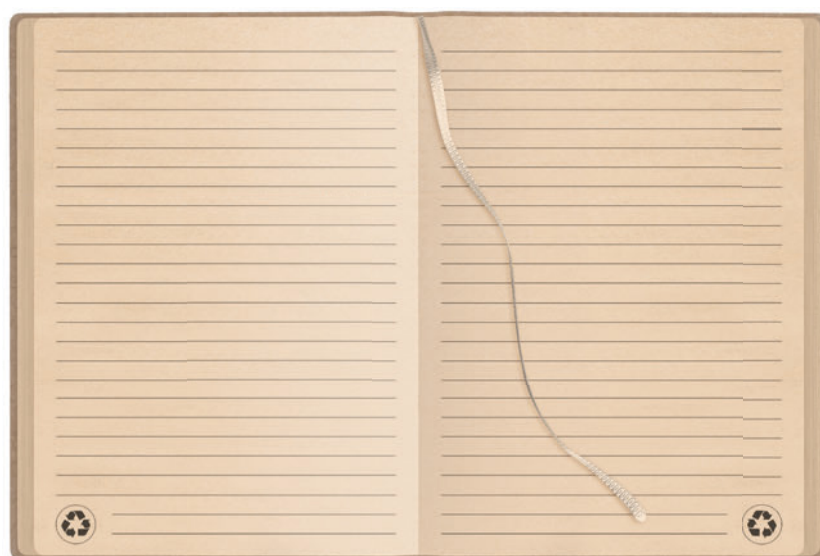

15x21 cm ca
20/40 SE UV

colori disponibili: VE EC

PB611 NOTES TASCABILE

9x14 cm ca
20/80 SE UV

colori disponibili: VE EC

160 pagine a righe

NOTES IN CARTA KRAFT

160 pagine a righe carta avorio
segnapagina ed elastico colorato
quadranti ad angoli tonde