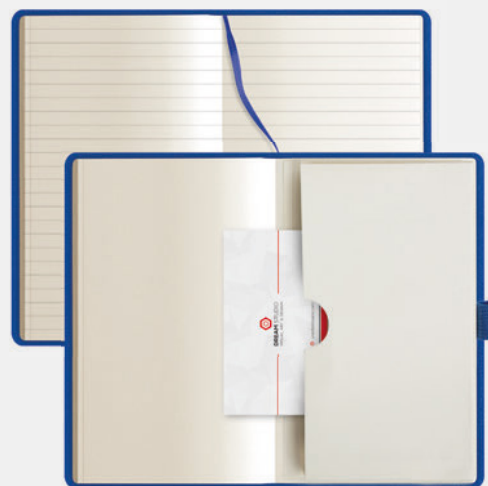

BI

VE

BL

PB607 NOTES PEN CLASS

notes in midi cartonato, portapenna
 160 pagine a righe carta avorio
 segnapagina in tinta
 quadranti ad angoli tondi

9x14 cm ca
 20/80 SE UV

NOTES IN MIDI CARTONATO

160 pagine carta bianca
segnapagina ed elastico in tinta
quadranti ad angoli tondi
astuccio su richiesta PB609