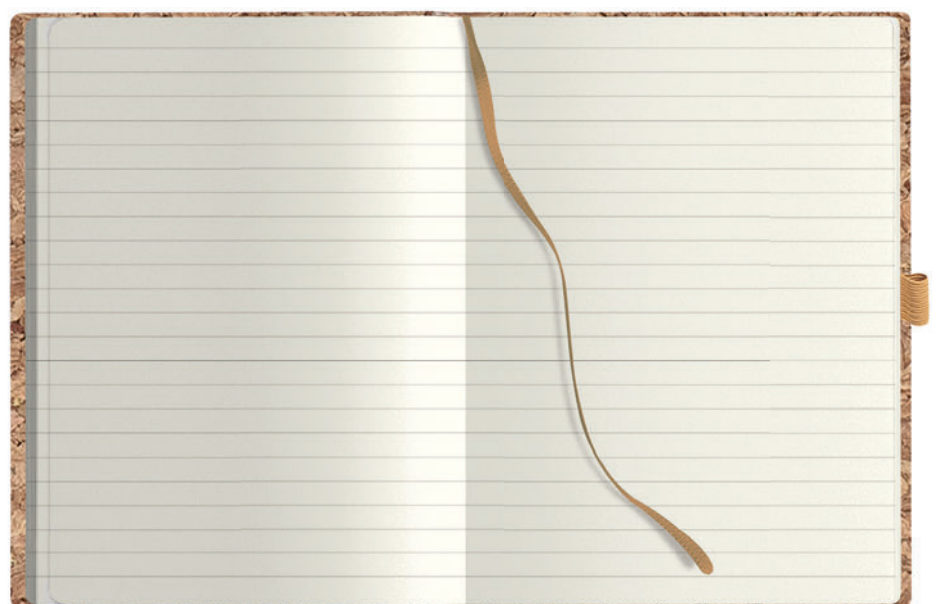

PB576 NOTES CORK

📏 9x14 cm ca
📦 20/80 🌱 SE UV

160 pagine a righe carta avorio