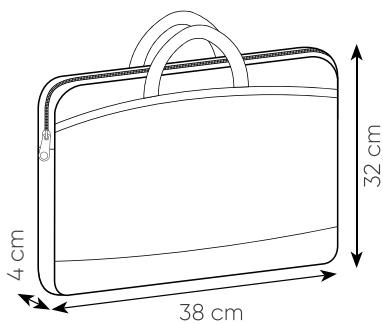

TRACOLLA
BUSINESS
PORTA PC

RY

AR

PH205 MONTRY

borsa in poliestere 600D
tracolla regolabile
interno imbottito porta pc

38x32x4 cm ca
1/36 SE TR

GR

RO