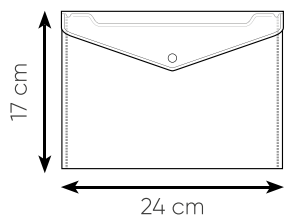

PH507 MINI FLIP

busta portadocumenti in pp
chiusura con bottone

24x17 cm ca
20/600 SE