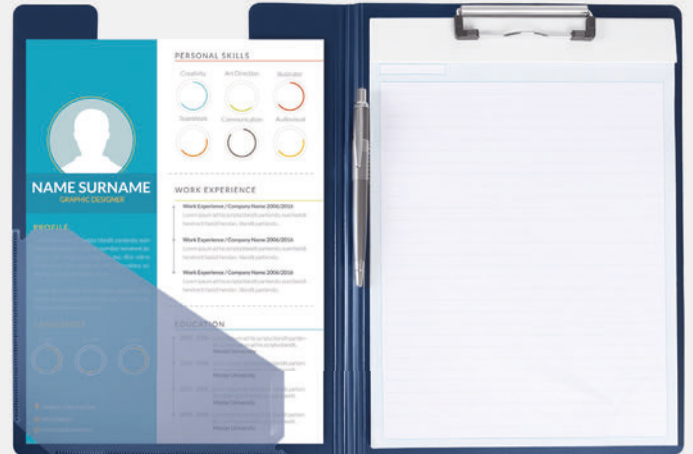

NE

BL

PH455 CONVENTION

cartellina portablocco
PVC elettrosaldato
interno multitasche

23x32,5 cm ca
1/25 SE UV