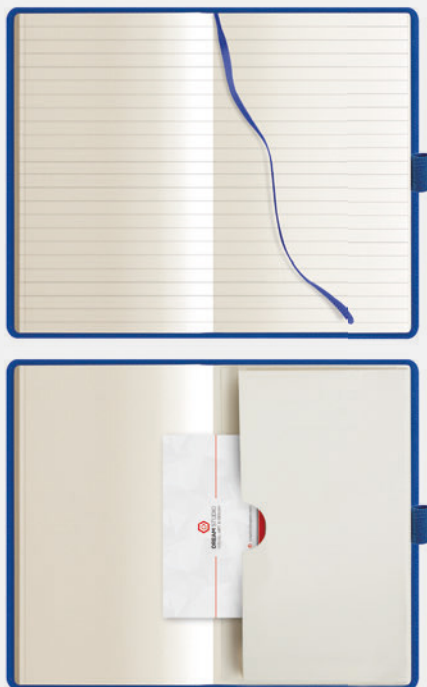

RO

RY

VE

VL

PB600 NOTES PEN

notes in midi cartonato
 240 pagine a righe carta avorio
 segnapagina ed elastico in tinta
 quadranti ad angoli tondi, portapenna
 chiusura con elastico, tasca interna

13x21 cm ca
 20/40 SE UV