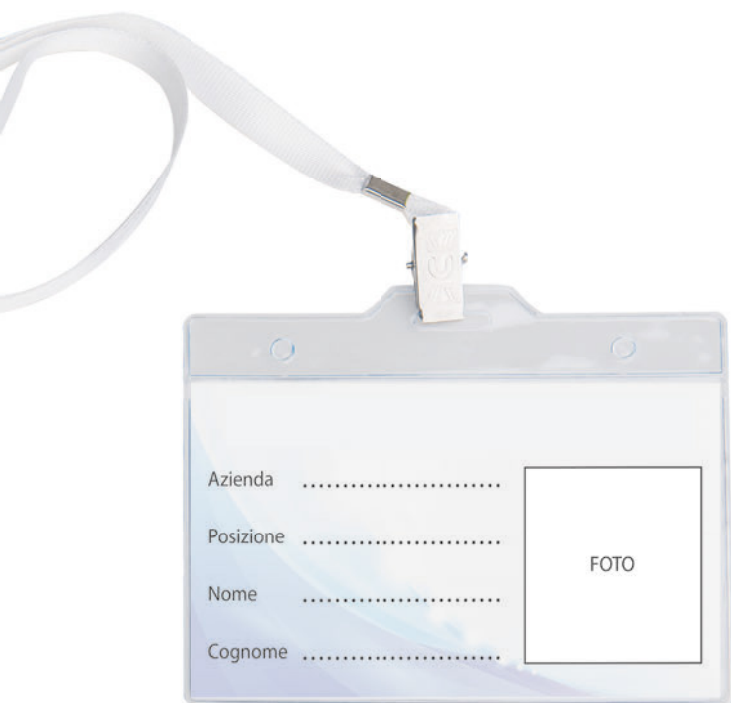

PH523 IDENTITY

portabadge in plastica trasparente
nastrino, clip nichelata

9xh6,7 cm ca
100/1000 SE

PH530 PASS

portabadge in pvc trasparente
clip nichelata, cartoncino

9,5xh8 cm ca
100/1000 SE

PH544 CONFERENCE