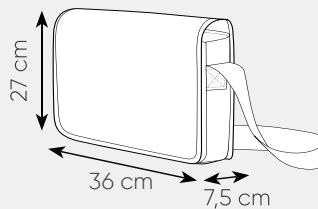

RO

AR

VE

RY

GR

PH225 AENEAS

borsa p/documenti in poliester 600D
interno multitasche, tracolla regolabile
tasca esterna con zip

40xh32x11 cm ca
1/20 SE TR

BL

GR

B J
D S
BENJAMIN
DESIGN STUDIO

PH240 EATON

borsa p/documenti in tnt
doppia chiusura con velcro
tracolla personalizzabile
1 scomparto
tasche interne portapenne

36x27x7,5 cm ca
10/100 SE

BL

tasche interne portapenne