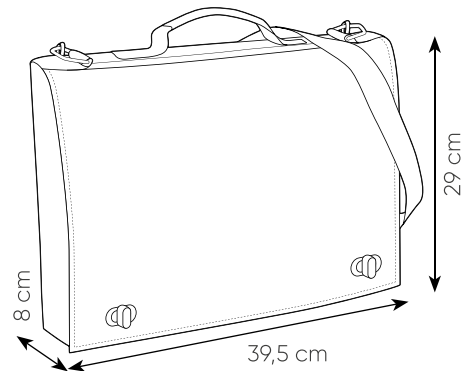

BR

GR

NE

VE

Interno multitasche:
portapenne
portacard

PH224 QUOTA

borsa p/documenti in poliester 600D
tracolla regolabile, manico
interno multitasche, tasca esterna con cerniera

40xh30x8 cm ca
1/50 SE TR