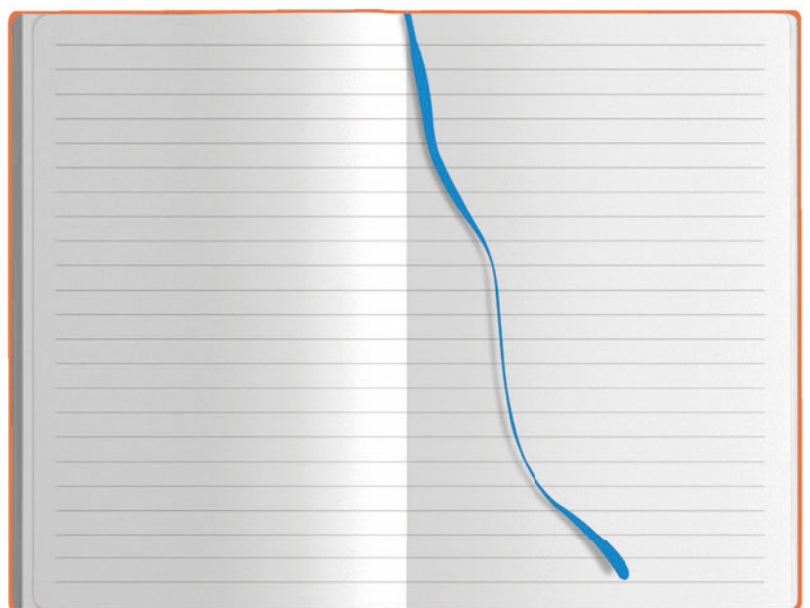

- 📏 14x21 cm ca
- 📦 10/50 📦 CA SE

notes in
materiale
flessibile

224 pagine a righe carta bianca

PB594 NOTES WAVE

notes in poliestere e carta
 160 pagine a righe carta avorio
 segnapagina ed elastico in tinta
 quadranti ad angoli tondi
 portapenne