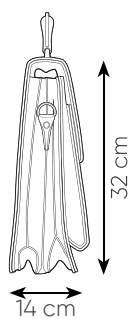

PH106 PRESTIGE

cartella in ecopelle, chiusura in metallo
interno multitasche con cerniera
tasca sul retro, tasca interna imbottita porta pc
tracolla regolabile con salvaspalle, astuccio

43x32x14 cm ca

1/6 SE