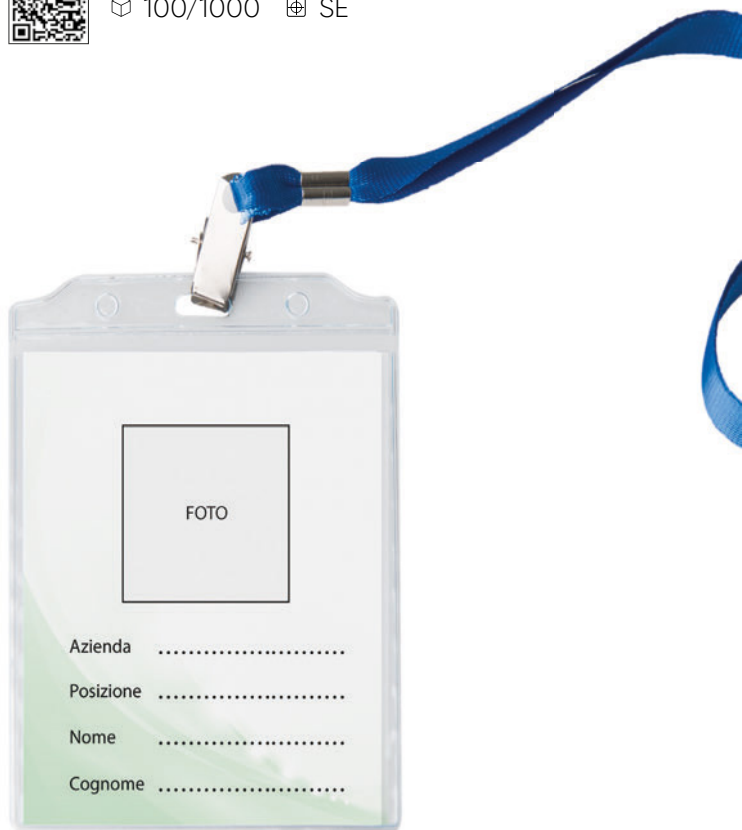

PH523 IDENTITY

portabadge in plastica trasparente
nastrino, clip nichelata

9xh6,7 cm ca
100/1000 SE

PH530 PASS

portabadge in pvc trasparente
clip nichelata, cartoncino

9,5xh8 cm ca
100/1000 SE

PH544 CONFERENCE

portabadge in pvc trasparente
nastrino, clip nichelata, cartoncino

12xh9,2 cm ca
100/1000 SE

PH545 NAME

portabadge in pvc trasparente
nastrino, clip nichelata, cartoncino

9,3xh12,5 cm ca
100/1000 SE

LANYARD PORTA BADGE