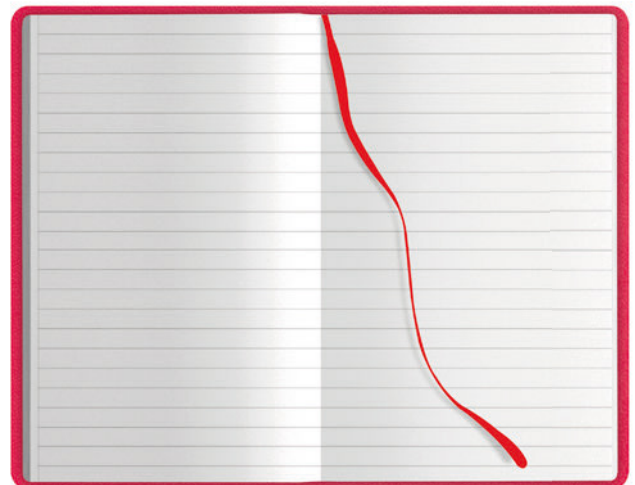

NEW! AZ

PB614 NOTES COLOR

160 pagine neutre carta bianca

9x14 cm ca
20/80 SE UV

PB616 NOTES LINE

160 pagine a righe carta bianca

9x14 cm ca
20/80 SE UV

NOTES IN **PU**