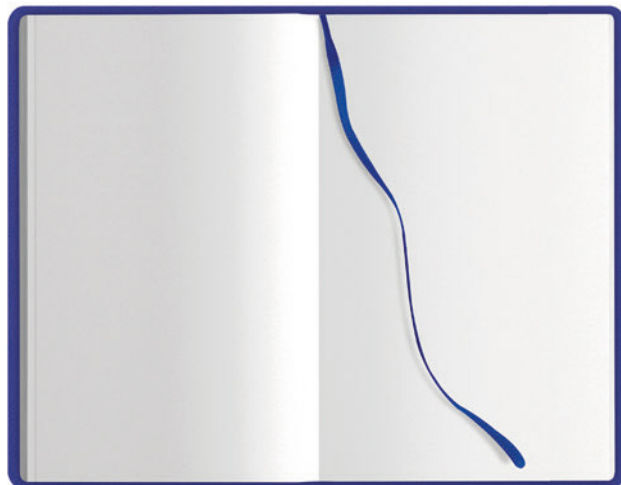

NEW! AZ

PB614 NOTES COLOR

160 pagine neutre carta bianca

9x14 cm ca
20/80 SE UV

PB616 NOTES LINE

160 pagine a righe carta bianca

9x14 cm ca
20/80 SE UV

NOTES IN **PU**