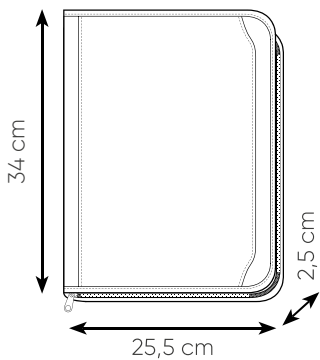

cartella sottobraccio in ecopelle
 chiusura con cerniera
 interno multitasche
 blocco per appunti
 calcolatrice, astuccio

25,5xh34x2,5 cm ca
 1/10 SE UV

NE

ampia tasca frontale
 porta documenti

CARTELLE SOTTOBRACCIO