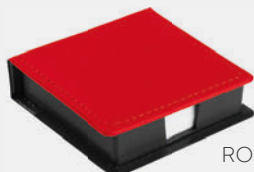

PH590 BRILLIANT

portacarte da scrivania in similpelle
 contenitore in plastica, calendario
 blocco per appunti in carta bianca, astuccio

9,5xh3x9 cm ca
 50/100 SE UV

BL

AR

BI

NE

RO