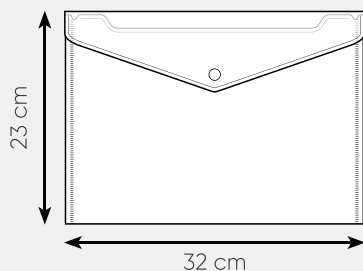

BI

BL

RY

VE

RY

PH504 SCATH

busta portadocumenti in pvc chiusura con bottone

📏 21xh15 cm ca
📦 20/600 📏 SE

TR

PH507 MINI FLIP

busta portadocumenti in pp
chiusura con bottone

24x17 cm ca
20/600 SE

adatta per
documenti fino
al **formato A5**
(fogli non piegati)

PH507VE

PH510 FLIP

busta portadocumenti in pp
chiusura con bottone

32x23 cm ca
12/480 SE

adatta per
documenti fino
al **formato A4**
(fogli non piegati)

PH510RY

COLORI DISPONIBILI:

GI

RY

TR

VE