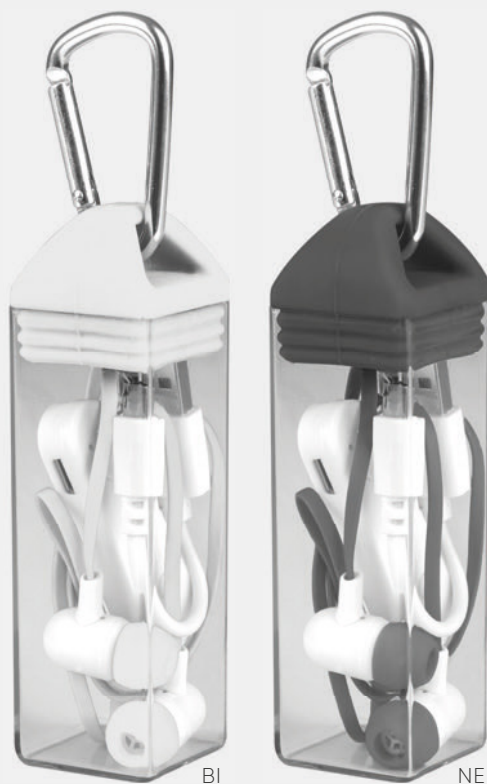

custodia: 2,6x11 cm ca
 10/1000 SE TA UV

RO

BI

BL

**AURICOLARI
 JACK 3,5 MM
 CON CUSTODIA**

PF336 EAR PODS 5.3 

auricolari connettività bluetooth 5.3, ricarica USB
cavo Type-C incluso, custodia con batteria 300 mAh integrata
pulsante di controllo integrato nell'auricolare

- 4,5x6,2x2,5 cm ca
- 1/100 

**PF016 EAR PODS 10.0**

auricolari bluetooth con custodia in plastica, cavo di ricarica, moschettone

- custodia: 3x10x3 cm ca
- 1/200 

**AURICOLARI
BLUETOOTH
CON CUSTODIA**

DOPPIO SET DI AURICOLARI CON CUSTODIA DI RICARICA