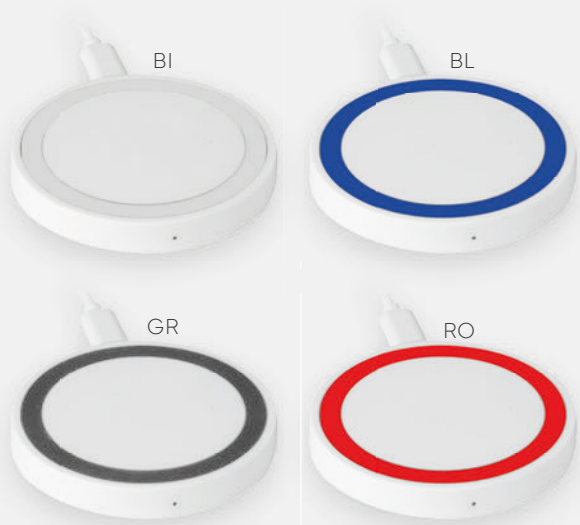

 Ø 10 cm ca
 1/200  SE TA UV

PF269 RECHARGE 5.0 

caricatore wireless in plastica, cavo incluso, astuccio

 Ø 7xh0,9 cm ca
 1/200  SE TA UV

PLASTICA
RICICLATA

PF183 TABS CHARGE ⚡

caricatore wireless 10W in ABS riciclato
base di ricarica antiscivolo, cavo di ricarica

📏 10,6x1x7,3 cm ca

📦 1/100 🌐 SE TA

⚡ RICARICA WIRELESS
VELOCE 10W

PF314 R-ABS MOUSE

mouse wireless ottico in R-ABS
batteria 500 mAh, bottone DPI, cavo incluso

📏 11,2x2,5x5,5 cm ca

📦 1/100 🌐 SE TA UV

cavo USB
di ricarica
incluso