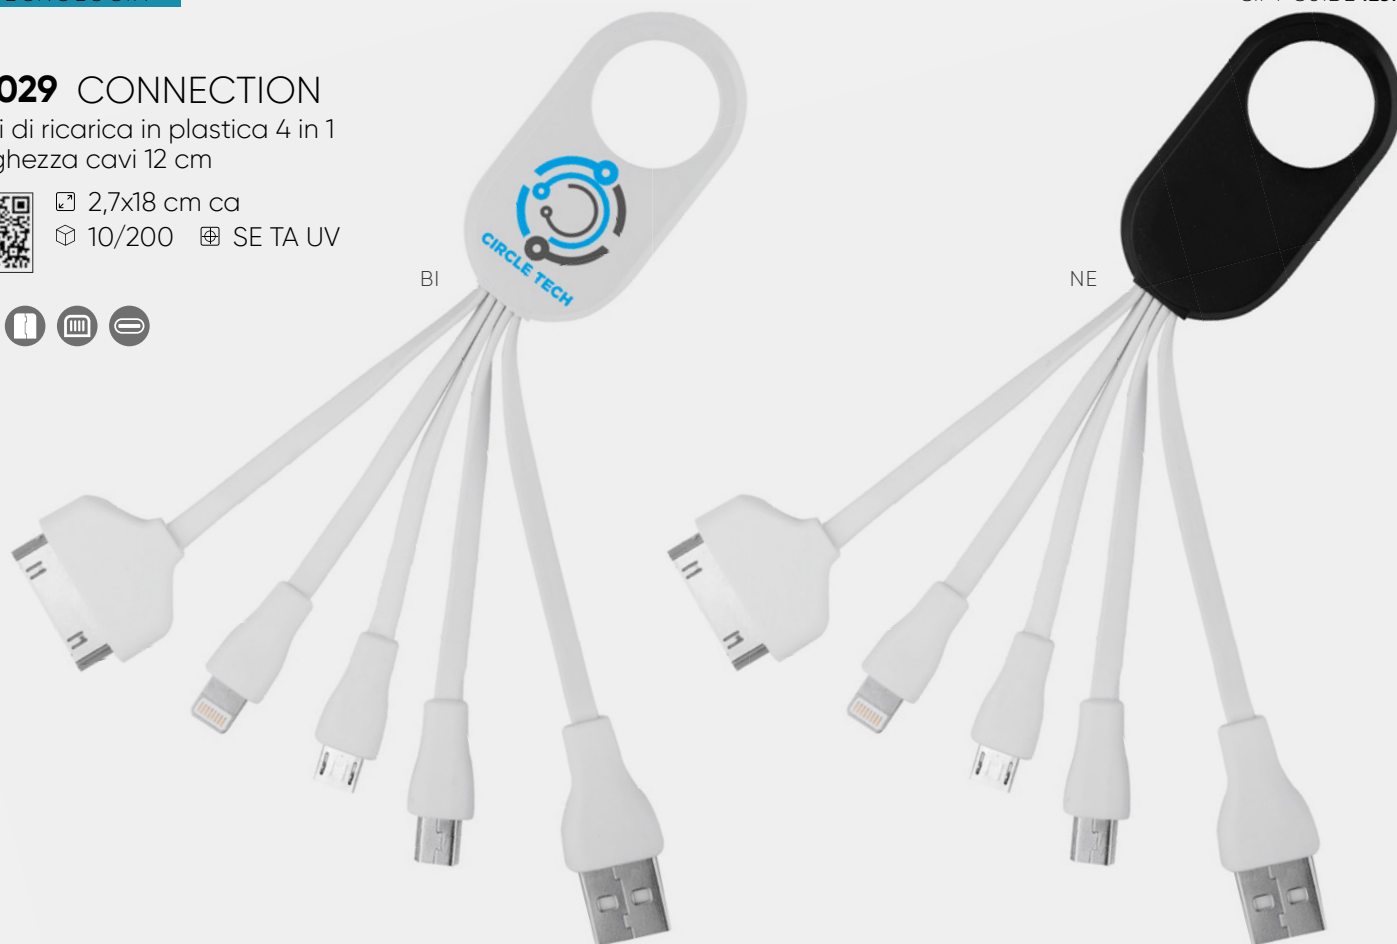

PF029 CONNECTION

cavi di ricarica in plastica 4 in 1
lunghezza cavi 12 cm

2,7x18 cm ca
10/200 SE TA UV