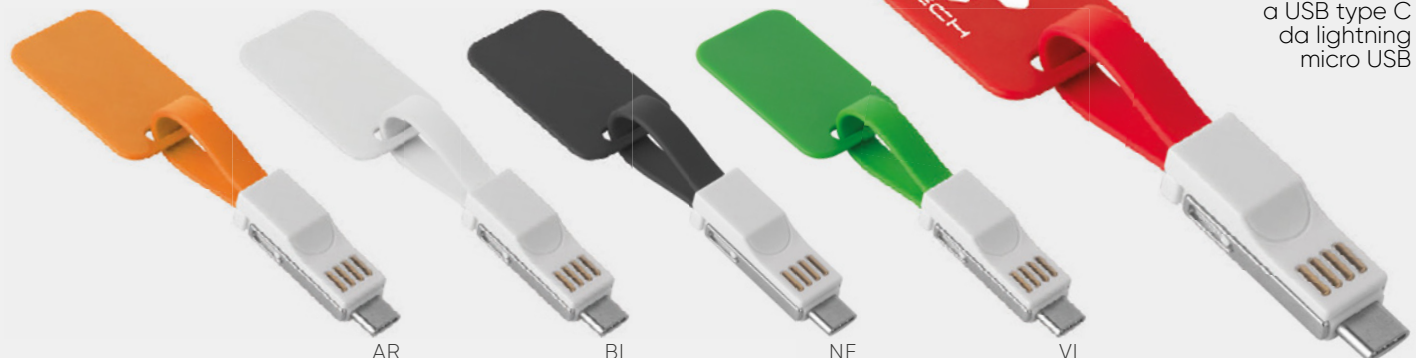

BI

NE

VL

adattatore
a USB type C
da lightning
micro USB

AR