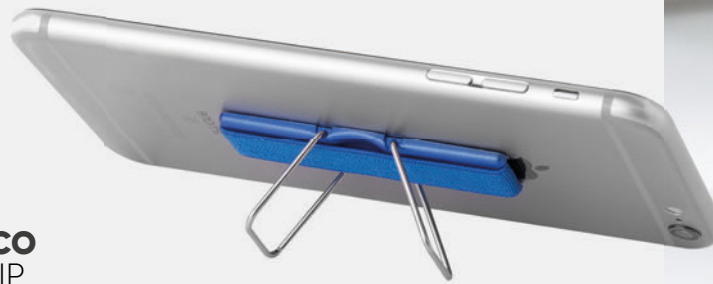

PF602 STAND

supporto per cellulare
plastica e metallo
elastico per grip
alette pieghevoli
adesivo sul retro

2,2x7,4 cm ca
10/1000 SE

BI

BL

NE

**ELASTICO
PER GRIP**

**SUPPORTO PER
SMARTPHONE
CON RETRO
ADESIVO**