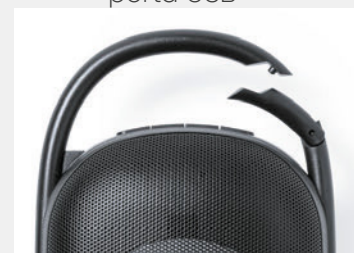

gancio integrato

PF218 TWS SPEAKER

speaker portatile con laccetto, bluetooth 5.0 e connessione jack da 3,5 mm LED multicolore, cavo di ricarica Type-C incluso, Potenza Sonora 5Wx2

Ø 7,5x18,6 cm ca

1/20 IN SE TA UV

NEW!