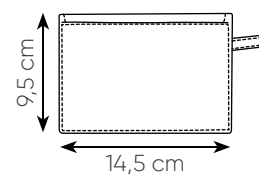

PG106 TRACY

borsa shopping in poliestere 210D
piegabile in pochette, manici integrati

- ☑️ aperta 42x56x15 cm ca
- ☑️ chiusa 57x56 cm ca
- ☑️ pochette 14,5x9,5 cm ca
- 📦 50/200
- 📦 SE SU(BI)

AZ

Shopper ripiegabile
in pochette

AR

BI

BL

GI

RO

VE