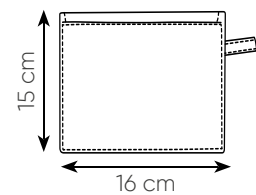

PG108 SAMMY

borsa shopping in poliestere 210D
piegabile in pochette, manici integrati

aperta 40x57x7,5 cm ca   pochette 16x15 cm ca
50/300   SE SU(BI)

VE

AR

AZ

BI

BL

GI

RO