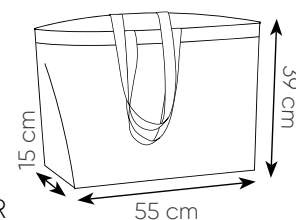

PG456 SANDY

borsa in cotone canvas
manici lunghi, soffietto

- ☑ 55x39x15 cm ca
- ☑ 280 g/mq
- ☑ 10/200 ☑ SE TR