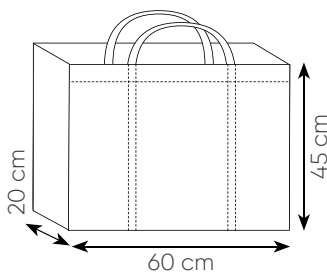

RO: PG138 - PG139

SI: PG138 - PG139

SHOPPING BAG FORMATO MAXI

Ideale per negozi
di abbigliamento
e sartoria.

NEW!

PG140 RICO

borsa shopping in tnt
manici corti
rifiniture cucite
soffietto

60x45x20 cm ca
20/100 SE