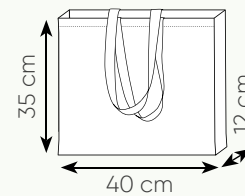

SHOPPER IN COTONE CANVAS

PG450 REBECCA

borsa in cotone canvas
soffietto, manici lunghi

- 40x35x12cm ca
- 200 g/mq
- 10/100 SE TR

NEW!

RO

PG451 CLOE

borsa in cotone canvas, soffietto, manici lunghi

- 40x35x12cm ca
- 200 g/mq
- 10/100 SE TR

AR

BI

BL

GI

NE

RY

VL