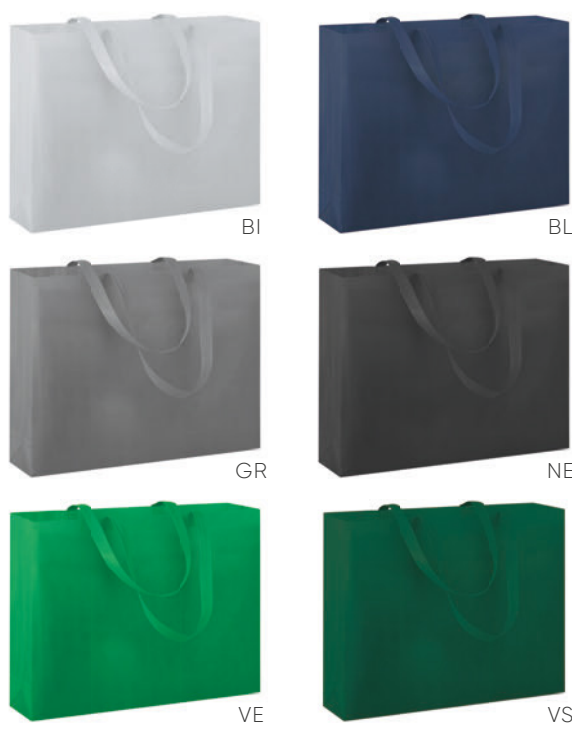

25x23x10 cm ca
50/400 SE

PG171 ANDRA MAXI

manici lunghi

50x40x12 cm ca
25/100 SE

Shoppers in tnt

soffietto, manici lunghi
rifiniture termosaldate

NEW!

PG176RY