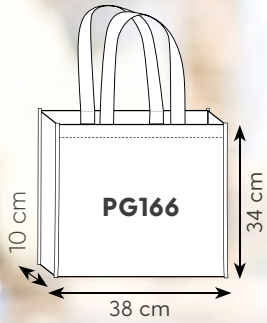

Shoppers in tnt

manici lunghi, soffietto rifiniture cucite

PG168VE