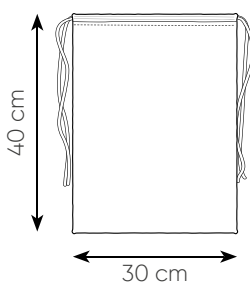

doppia corda di chiusura
colore naturale

PG193 MIA

- 📏 40x50 cm ca
- 📦 25/150
- 🔗 DI SE TR
- 📊 120 g/mq

PG192 LIA

- 📏 25x30 cm ca
- 📦 50/250
- 🔗 DI SE TR
- 📊 120 g/mq

PG183 ZOE

- 📏 30x40 cm ca
- 📦 10/200
- 🔗 DI SE TR
- 📊 135 g/mq