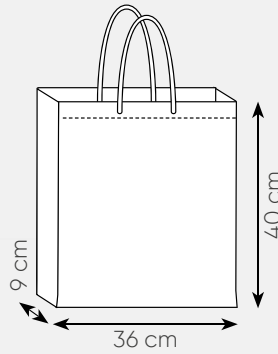

PG153 DEMETRA

borsa shopping in tnt, soffierto, rifiniture termosaldate, manici lunghi

36x40x9 cm ca

10/200 SE

GI

AR

BI

BL