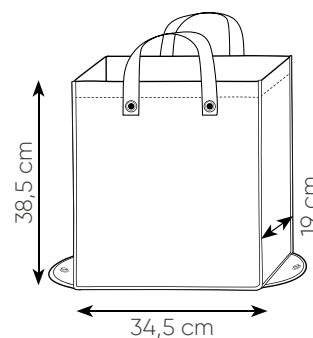

PG163 BLOOM

borsa shopping in tnt, richiudibile con bottone, manici corti, rifiniture cucite

☑️ aperta: 34x38,5x20 cm ca ☑️ chiusa: 19x20 cm ca
 📦 10/100 🏠 SE

Shopper ripiegabile richiudibile con bottone

AR

BI

BL

RO

RY

PG173 FEDRA

borsa shopping in tnt, richiudibile con bottone, manici corti, rifiniture cucite

aperta: 32x42x13 cm ca chiusa: 15x13 cm ca
 10/200 SE