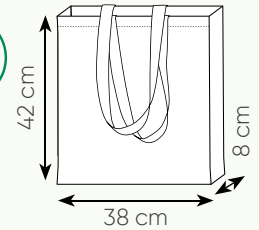

RY

SHOPPERS IN COTONE

manici lunghi, soffietto