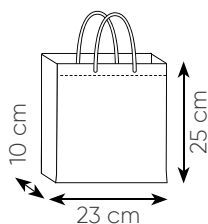

PG167 ANDRA

manici corti

25x23x10 cm ca
50/400 SE