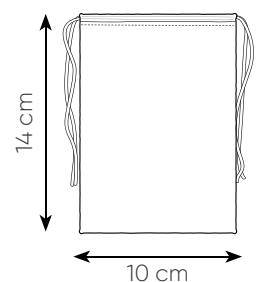

PG191 SIA

- 📏 10x14 cm ca
- 📦 100/500
- 🔗 DI SE TR
- 📊 120 g/mq