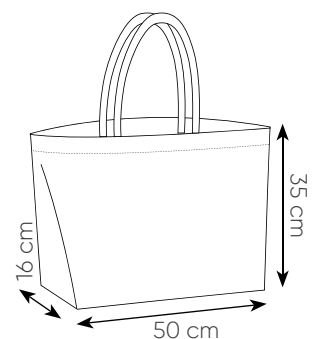

PG440 NINA

shoppers in cotone
colore naturale
manici lunghi, soffietto

- 50x38x15 cm ca
- 135 g/mq
- 10/200

SHOPPERS
IN COTONE

PG181 CORDELIA

shoppers in cotone extrapesante
manici lunghi, soffietto
rifiniture cucite

- 50x35x16 cm ca
- 320 g/mq
- 10/100