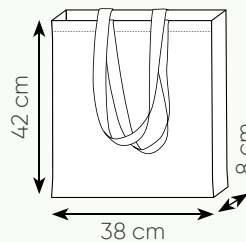

PG423 NEREA

shoppers in cotone canvas
manici lunghi, soffietto

38x42x8 cm ca 280 g/mq

10/100 SE TR

COTONE
CANVAS