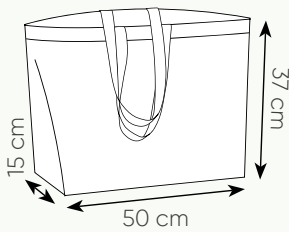

NE

RY

VL

SHOPPER IN COTONE CANVAS RICICLATO

PG487 NANCY

borsa in cotone canvas riciclato
soffietto, manici lunghi

-  50x37x15 cm ca
-  280 g/mq
-  10/100  SE TR

PG499 ANDREW