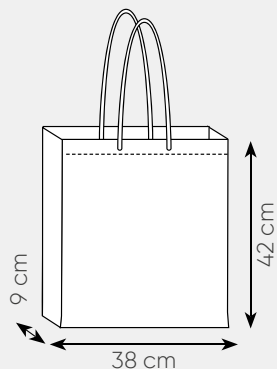

PG161 COLORES

borsa shopping in tnt, rifiniture termosaldate, manici lunghi, soffietto

38x42x9 cm ca
10/200 SE

NE

NEW!

SHOPPER RIUTILIZZABILE

TNT

PG159 URANUS

borsa shopping in tnt, rifiniture termosaldate, manici lunghi

38x42 cm ca
10/200 SE

SHOPPER RIUTILIZZABILE

TNT