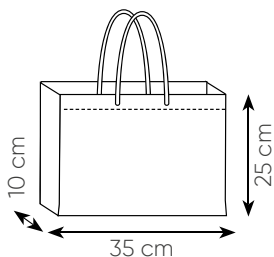

PG163 BLOOM

borsa shopping in tnt, richiudibile con bottone, manici corti, rifiniture cucite

☑️ aperta: 34x38,5x20 cm ca ☑️ chiusa: 19x20 cm ca
 📦 10/100 🏠 SE

Shopper ripiegabile richiudibile con bottone