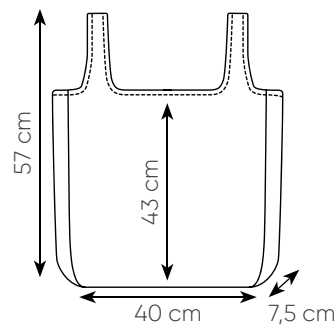

borsa shopping in poliestere 210D
piegabile in pochette, manici integrati

- ☑️ aperta 42x56x15 cm ca
- ☑️ chiusa 57x56 cm ca
- ☑️ pochette 14,5x9,5 cm ca
- 📦 50/200
- 📦 SE SU(BI)

AZ

Shopper ripiegabile
in pochette

aperta 40x57x7,5 cm ca pochette 16x15 cm ca
50/300 SE SU(BI)

VE

Shopper ripiegabile
in pochette

AR

AZ

BI

BL

GI

RO

PG110 PERCY

borsa shopping in poliestere 190T
ripiegabile con elastico, manici lunghi

38x42 cm ca

10/300 SE SU(BI)

Shopper ripiegabile
con chiusura con elastico

AR

BI