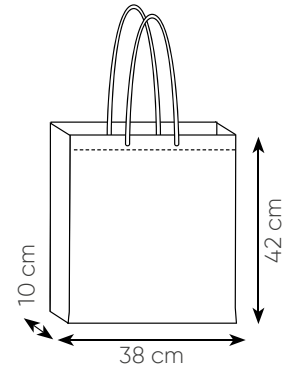

VL

PG156 CELEBRITY

borsa shopping in tnt, soffietto, rifiniture cucite, manici lunghi

38x42x10 cm ca
10/150 SE

VL

AR

BI

BL