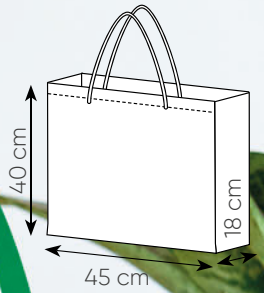

RPET
ZERO
SPRECHI