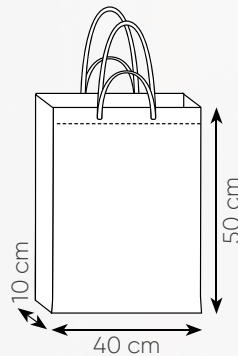

PG152 DOUBLE

borsa shopping in tnt, rifiniture cucite, doppi manici lunghi e corti, soffietto

40x50x10 cm ca

10/100 SE

RY

AR

BI

BL

GI

NE

RO

VL