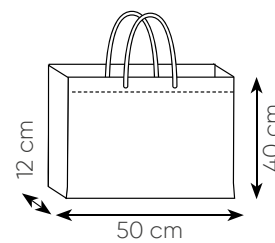

PG171 ANDRA MAXI

manici lunghi

50x40x12 cm ca
25/100 SE