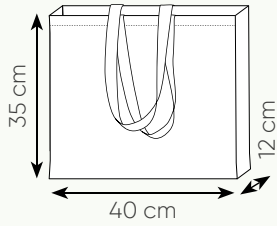

SHOPPER IN COTONE CANVAS

PG450 REBECCA

borsa in cotone canvas
soffietto, manici lunghi

- 40x35x12cm ca
- 200 g/mq
- 10/100 SE TR