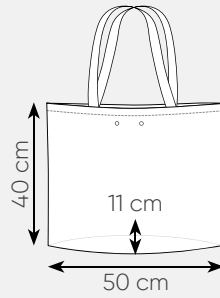

PG158 GIFT

borsa shopping in tnt, manici lunghi
fondo con soffietto, fori per nastro
(non incluso) rifiniture termosaldate

50x40x11 cm ca

10/200 SE

AR