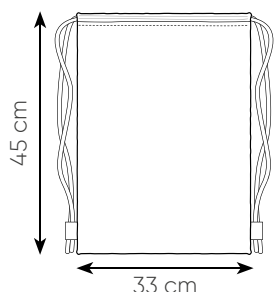

SACCA ZAINO IN COTONE RICICLATO

doppia corda di chiusura

VE

PG179 MELISSA

sacca zaino
cotone riciclato
doppia corda di chiusura
rifiniture cucite

- 33x45 cm ca
- 150 g/mq
- 10/200 SE TR