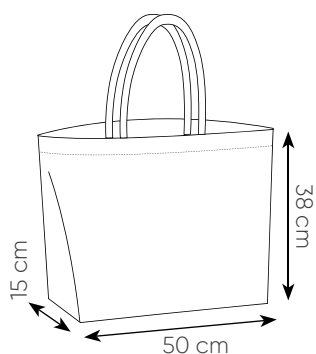

shoppers in cotone
colore naturale
manici lunghi, soffietto

- 50x38x15 cm ca
- 135 g/mq
- 10/200

SHOPPERS
IN COTONE

Etichetta in cotone

PG181 CORDELIA

shoppers in cotone extrapesante
manici lunghi, soffietto
rifiniture cucite