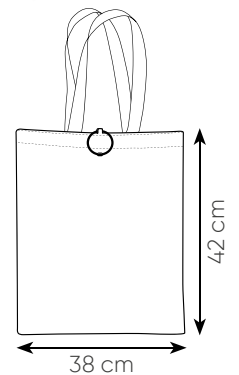

aperta 40x57x7,5 cm ca pochette 16x15 cm ca
50/300 SE SU(BI)

VE

Shopper ripiegabile
in pochette

AR

AZ

BI

BL

GI

BL

GI

NE

RY

VE

NEW!

RPET
ZERO
SPRECHI

Shopper ripiegabile
in pochette integrata
dim. 13x13 cm ca