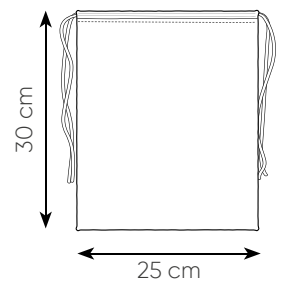

doppia corda di chiusura
colore naturale

PG193 MIA

- 📏 40x50 cm ca
- 📦 25/150
- 🔗 DI SE TR
- 📊 120 g/mq

PG192 LIA

- 📏 25x30 cm ca
- 📦 50/250
- 🔗 DI SE TR
- 📊 120 g/mq

PG183 ZOE

- 📏 30x40 cm ca
- 📦 10/200
- 🔗 DI SE TR
- 📊 135 g/mq