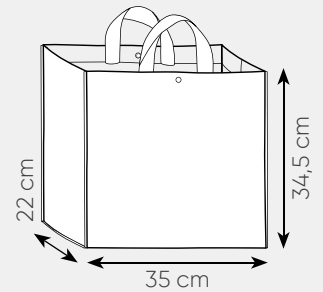

CS

PG094 BOX

borsa shopping in polipropilene soffiato, bottone, manici in nylon

35x34,5x22 cm ca
10/100 SE

CG

FV

MF

AR

BI

BL

RO

VL

PG095 REINA

borsa shopping in polipropilene, soffiato, manici lunghi

40x35x14 cm ca
25/100 SE

VE