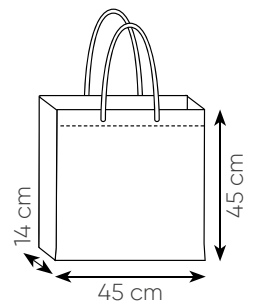

PG154 MADISON

borsa shopping in tnt, rifiniture cucite, manici corti, soffietto

45x45x14 cm ca
10/200 SE

GR