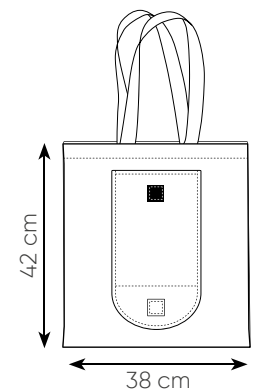

BL

GI

NE

RY

VE

PG165 FAIR

tracolla in tnt, rifiniture cucite, spalancio personalizzabile

30x38,5x8,5 cm ca