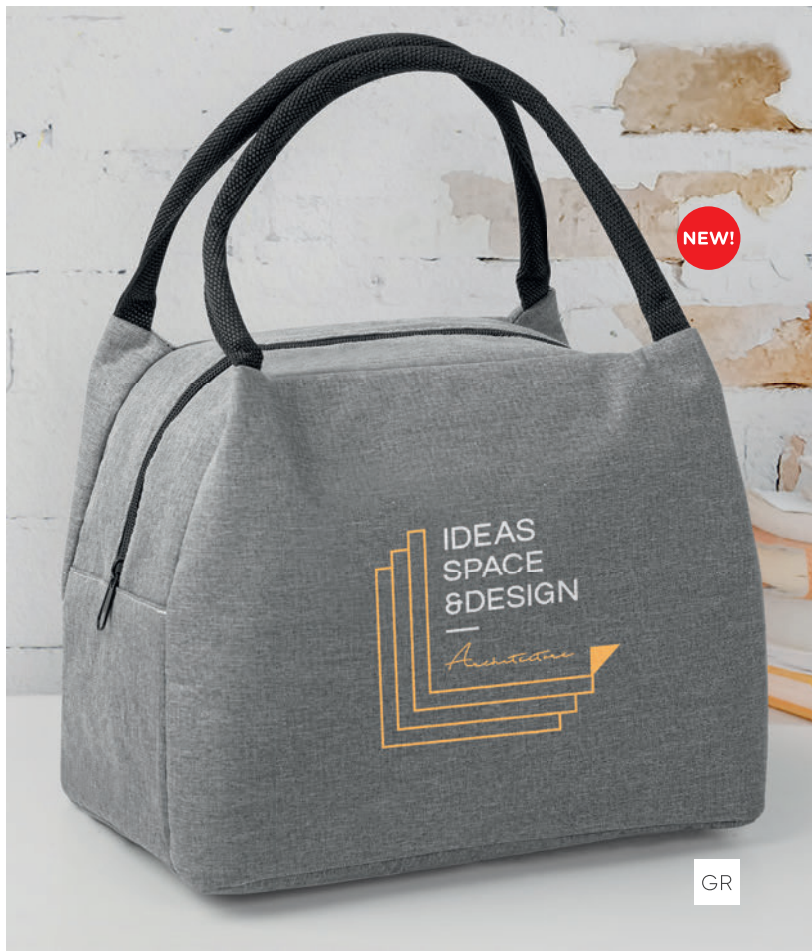

PJ112 PARIS

borsa frigo in poliestere, effetto melange, manici corti, chiusura con zip, capacità 8 litri

28x22x19 cm ca

1/50 SE