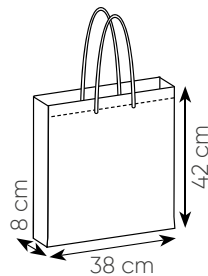

borsa shopping in tnt rpet, manici lunghi, soffietto

45x40x18 cm ca
50/200 SE

AR

BI

BL

GI

BI

BL

NE

RO

VL

NE

RO

PG129 ILEX

borsa shopping
polietilene
manici lunghi
rifiniture cucite

38x42 cm ca
10/400 SE SU TR