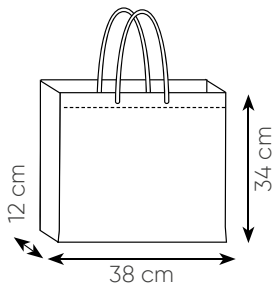

PG174 DAFNE BIG

38x34x12 cm ca
50/250 SE