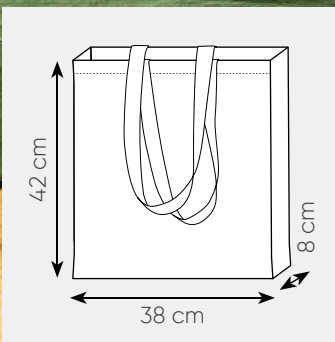

SHOPPER IN COTONE RICICLATO

NEW!

COTONE
RICICLATO