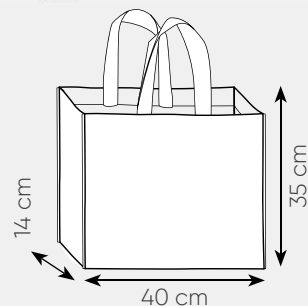

CS

PG094 BOX

borsa shopping in polipropilene soffiato, bottone, manici in nylon

35x34,5x22 cm ca
10/100 SE

CG

FV

MF

AR

BI

BL

RO

VL

PG095 REINA

borsa shopping in polipropilene, soffiato, manici lunghi

40x35x14 cm ca
25/100 SE

VE

PJ100 FREEGO

zaino termico in poliestere 600D e alluminio
chiusura con zip, spallacci imbottiti regolabili

25x41,5x17 cm ca
1/25 SE

6h

6h

13lt

retro con
spallacci

RO