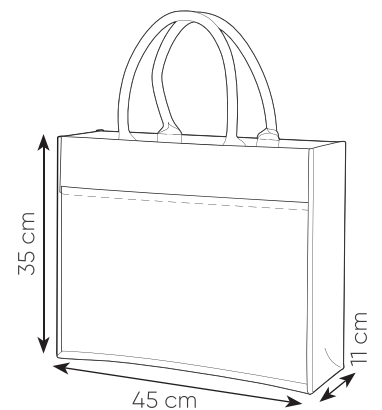

- 48x35x15 cm ca
- 220 g/mq 10/100
- DI SE TR

BORSA IN
COTONE
LAMINATO
E JUTA

tasca anteriore

PG242 JUDI

borsa in juta e cotone manici lunghi imbottiti tasca frontale in cotone

- 45x35x11 cm ca
- 10/50
- DI SE TR