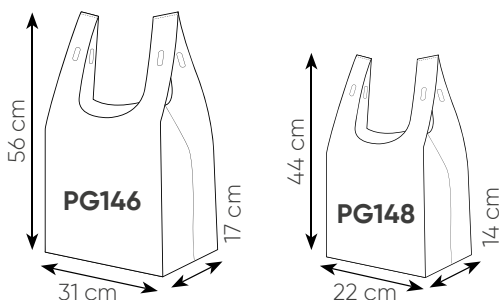

31x56x17 cm ca
 10/400 SE

PG148 CATEGORY S

22x44x14 cm ca
 10/500 SE

PG147 SAVANA

borsa shopping in tnt, colore naturale
manici lunghi colorati

45x40x18 cm ca
25/100 SE

PG150 VANITY

borsa shopping in tnt, manici lunghi, rifiniture cucite