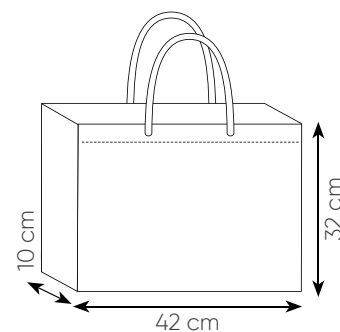

PG145 MARGARET

borsa shopping in tnt, soffietto
manici corti, rifiniture termosaldate

42x32x10 cm ca

10/200 SE

RO

AR

BI

BL

NE

RY

VE

VL

200