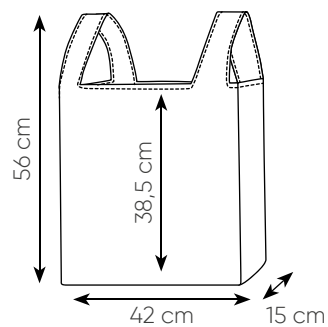

PG106 TRACY

borsa shopping in poliestere 210D
piegabile in pochette, manici integrati

- ☑️ aperta 42x56x15 cm ca
- ☑️ chiusa 57x56 cm ca
- ☑️ pochette 14,5x9,5 cm ca
- 📦 50/200
- 📦 SE SU(BI)

AZ

Shopper ripiegabile
in pochette

AR

BI

BL

GI

RO

VE