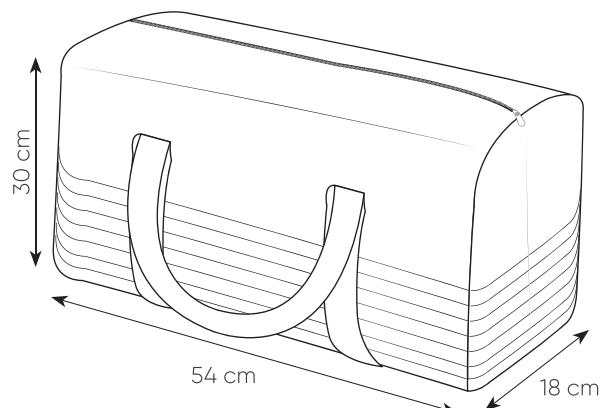

rivestimento interno in PEVA

PJ102 BIGGY

borsa termica in poliester 210D
interno refrigerante in PEVA
zip di chiusura, manici, tracolla

53x38x19 cm ca

1/25 SE

WR

PJ103 SVEZIA

borsa frigo, polipropilene e alluminio, chiusura con zip

38x39x19 cm ca

5/40 SE SU (BASE BI)

RO

RY

VL

WB

WG

BI