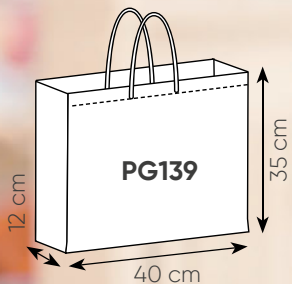

PG135 ALIDA

26x32x9 cm ca
50/250 SE

NE: PG134 - PG135

RO: PG134 - PG135

VE: PG135

VL: PG134 - PG135

SHOPPERS IN TNT GLITTER

manici corti, soffietto rifiniture termosaldate colori glitterati