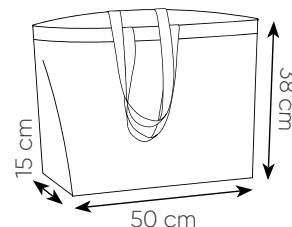

- 📏 38x42 cm ca
- 📐 140 g/mq
- 📦 10/200 📦 SE TR

PG436 RAPHY

shoppers in cotone organico
manici lunghi, soffietto

- 📏 50x38x15 cm ca
- 📐 120 g/mq
- 📦 10/250 📦 SE TR

BI

BL

NE

RO