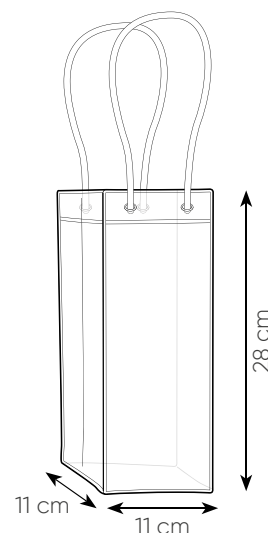

PG446 DOUBLE PRESENT

2 bottiglie

- ☑ 20xh35x10 cm ca
- ☑ 220 g/mq
- ☑ 10/100 ☒ SE

PG448 PRESENT

1 bottiglia

- ☑ 11xh35x10 cm ca
- ☑ 220 g/mq
- ☑ 10/200 ☒ SE

COTONE
LAMINATO
E JUTA

PC456 CRISTAL

cestello in pvc resistente
p/ghiaccio, p/bottiglia
tenuta stagna

- ☑ 11xh28x11 cm ca
- ☑ 25/200 ☒ SE

PC487 FLUTE

portacalice in tnt con tracolla
rifiniture cucite, profondità 6 cm ca

18x23,5 cm ca
10/800 SE