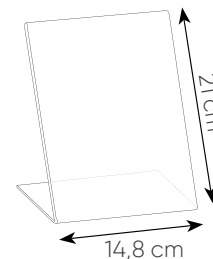

DISPLAY IN ACRILICO TRASPARENTE

PC085TR DISPLAY XL

formato A4 monofacciale
cartoncino non incluso

- 📏 21x29,7 cm ca
- 📦 1/30
- 🔗 DI SE UV

PC086TR DISPLAY L

formato A5 monofacciale
cartoncino non incluso

- 📏 14,8x21 cm ca
- 📦 1/48
- 🔗 DI SE UV

PC087TR DISPLAY M

formato A6 monofacciale
cartoncino non incluso

- 📏 10,5x14,5 cm ca
- 📦 1/60
- 🔗 DI SE UV

PC088TR DISPLAY S

formato A7 monofacciale
cartoncino non incluso

- 📏 7,4x10,5 cm ca
- 📦 1/90
- 🔗 DI SE UV

DOUBLE DISPLAY IN ACRILICO TRASPARENTE BIFACCIALE

PC089TR **NEW!**

PC090TR **NEW!**

PC091TR **NEW!**

PC092TR **NEW!**

PC089TR DISPLAY XL
formato A4 bifacciale
cartoncino non incluso

-  21x29,7 cm ca
-  1/26
-  DI SE UV