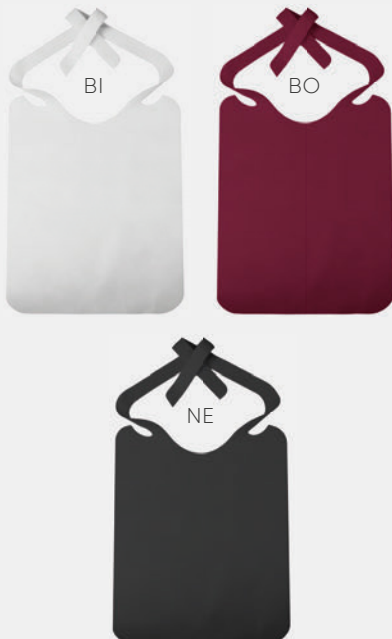

PC500 RESTAURANT

bavaglio ristorante in tnt

35x44 cm ca
50/400 SE