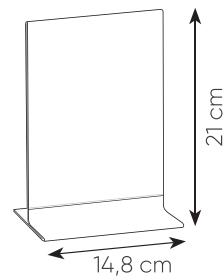

DISPLAY IN ACRILICO TRASPARENTE

PC085TR DISPLAY XL

formato A4 monofacciale
cartoncino non incluso

- 📏 21x29,7 cm ca
- 📦 1/30
- 🔗 DI SE UV

PC086TR DISPLAY L

formato A5 monofacciale
cartoncino non incluso

- 📏 14,8x21 cm ca
- 📦 1/48
- 🔗 DI SE UV

PC087TR DISPLAY M

formato A6 monofacciale
cartoncino non incluso

- 📏 10,5x14,5 cm ca
- 📦 1/60
- 🔗 DI SE UV

PC088TR DISPLAY S

formato A7 monofacciale
cartoncino non incluso

- 📏 7,4x10,5 cm ca
- 📦 1/90
- 🔗 DI SE UV

DOUBLE DISPLAY IN ACRILICO TRASPARENTE BIFACCIALE

PC089TR **NEW!**

PC090TR **NEW!**

PC091TR **NEW!**

PC092TR **NEW!**

PC089TR DISPLAY XL
formato A4 bifacciale
cartoncino non incluso

-  21x29,7 cm ca
-  1/26
-  DI SE UV

PC090TR DISPLAY L
formato A5 bifacciale
cartoncino non incluso

-  14,8x21 cm ca
-  1/48
-  DI SE UV

PC091TR DISPLAY M
formato A6 bifacciale
cartoncino non incluso

-  10,5x14,5 cm ca
-  1/38
-  DI SE UV

PC092TR DISPLAY S
formato A7 bifacciale
cartoncino non incluso