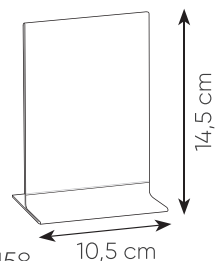

DISPLAY IN ACRILICO TRASPARENTE

PC085TR DISPLAY XL

formato A4 monofacciale
cartoncino non incluso

- 📏 21x29,7 cm ca
- 📦 1/30
- 🔗 DI SE UV

PC086TR DISPLAY L

formato A5 monofacciale
cartoncino non incluso

- 📏 14,8x21 cm ca
- 📦 1/48
- 🔗 DI SE UV

PC087TR DISPLAY M

formato A6 monofacciale
cartoncino non incluso

- 📏 10,5x14,5 cm ca
- 📦 1/60
- 🔗 DI SE UV

PC088TR DISPLAY S

formato A7 monofacciale
cartoncino non incluso

- 📏 7,4x10,5 cm ca
- 📦 1/90
- 🔗 DI SE UV

DOUBLE DISPLAY IN ACRILICO TRASPARENTE BIFACCIALE

PC089TR **NEW!**

PC090TR **NEW!**

PC091TR **NEW!**

PC092TR **NEW!**

PC089TR DISPLAY XL
formato A4 bifacciale
cartoncino non incluso

-  21x29,7 cm ca
-  1/26
-  DI SE UV

PC090TR DISPLAY L
formato A5 bifacciale
cartoncino non incluso

-  14,8x21 cm ca
-  1/48
-  DI SE UV

PC091TR DISPLAY M
formato A6 bifacciale
cartoncino non incluso

-  10,5x14,5 cm ca
-  1/38
-  DI SE UV

PC092TR DISPLAY S
formato A7 bifacciale
cartoncino non incluso