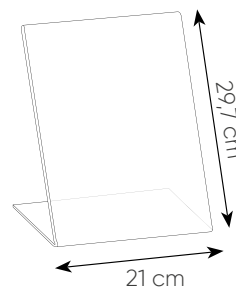

DISPLAY IN ACRILICO TRASPARENTE

PC085TR DISPLAY XL

formato A4 monofacciale
cartoncino non incluso

- 📏 21x29,7 cm ca
- 📦 1/30
- 🔗 DI SE UV

PC086TR DISPLAY L

formato A5 monofacciale
cartoncino non incluso

- 📏 14,8x21 cm ca
- 📦 1/48
- 🔗 DI SE UV

PC087TR DISPLAY M

formato A6 monofacciale
cartoncino non incluso

- 📏 10,5x14,5 cm ca
- 📦 1/60
- 🔗 DI SE UV

PC088TR DISPLAY S

formato A7 monofacciale
cartoncino non incluso

- 📏 7,4x10,5 cm ca
- 📦 1/90
- 🔗 DI SE UV

DOUBLE DISPLAY IN ACRILICO TRASPARENTE BIFACCIALE

PC089TR **NEW!**

PC090TR **NEW!**

PC091TR **NEW!**

PC092TR **NEW!**

PC089TR DISPLAY XL
formato A4 bifacciale
cartoncino non incluso

-  21x29,7 cm ca
-  1/26
-  DI SE UV

PC090TR DISPLAY L
formato A5 bifacciale
cartoncino non incluso

-  14,8x21 cm ca
-  1/48
-  DI SE UV

PC091TR DISPLAY M
formato A6 bifacciale
cartoncino non incluso

-  10,5x14,5 cm ca
-  1/38
-  DI SE UV

PC092TR DISPLAY S
formato A7 bifacciale
cartoncino non incluso