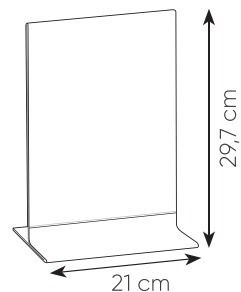

DISPLAY IN ACRILICO TRASPARENTE

PC085TR DISPLAY XL

formato A4 monofacciale
cartoncino non incluso

- 📏 21x29,7 cm ca
- 📦 1/30
- 🔗 DI SE UV

PC086TR DISPLAY L

formato A5 monofacciale
cartoncino non incluso

- 📏 14,8x21 cm ca
- 📦 1/48
- 🔗 DI SE UV

PC087TR DISPLAY M

formato A6 monofacciale
cartoncino non incluso

- 📏 10,5x14,5 cm ca
- 📦 1/60
- 🔗 DI SE UV

PC088TR DISPLAY S

formato A7 monofacciale
cartoncino non incluso

- 📏 7,4x10,5 cm ca
- 📦 1/90
- 🔗 DI SE UV

DOUBLE DISPLAY IN ACRILICO TRASPARENTE BIFACCIALE

PC089TR **NEW!**

PC090TR **NEW!**

PC091TR **NEW!**

PC092TR **NEW!**

PC089TR DISPLAY XL
formato A4 bifacciale
cartoncino non incluso

-  21x29,7 cm ca
-  1/26
-  DI SE UV

PC090TR DISPLAY L
formato A5 bifacciale
cartoncino non incluso

-  14,8x21 cm ca
-  1/48
-  DI SE UV

PC091TR DISPLAY M
formato A6 bifacciale
cartoncino non incluso

-  10,5x14,5 cm ca
-  1/38
-  DI SE UV

PC092TR DISPLAY S
formato A7 bifacciale
cartoncino non incluso