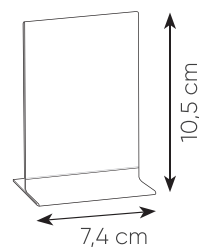

PC087TR DISPLAY M

formato A6 monofacciale
cartoncino non incluso

- 📏 10,5x14,5 cm ca
- 📦 1/60
- 🔗 DI SE UV

PC088TR DISPLAY S

formato A7 monofacciale
cartoncino non incluso

- 📏 7,4x10,5 cm ca
- 📦 1/90
- 🔗 DI SE UV

DOUBLE DISPLAY IN ACRILICO TRASPARENTE BIFACCIALE

PC089TR **NEW!**

PC090TR **NEW!**

PC091TR **NEW!**

PC092TR **NEW!**

PC089TR DISPLAY XL
formato A4 bifacciale
cartoncino non incluso

-  21x29,7 cm ca
-  1/26
-  DI SE UV

PC090TR DISPLAY L
formato A5 bifacciale
cartoncino non incluso

-  14,8x21 cm ca
-  1/48
-  DI SE UV

PC091TR DISPLAY M
formato A6 bifacciale
cartoncino non incluso

-  10,5x14,5 cm ca
-  1/38
-  DI SE UV

PC092TR DISPLAY S
formato A7 bifacciale
cartoncino non incluso

-  7,4x10,5 cm ca
-  1/100
-  DI SE UV

SEGNAPOSTO BIFACCIALE IN ACRILICO TRASPARENTE

PC696TR POSTO
cartoncino non incluso

13x6 cm ca
1/80 DI SE UV

PC697TR MINI POSTO
cartoncino non incluso

5,5x5,5 cm ca
1/176 DI SE UV