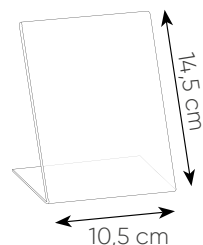

DISPLAY IN ACRILICO TRASPARENTE

PC085TR DISPLAY XL

formato A4 monofacciale
cartoncino non incluso

- 📏 21x29,7 cm ca
- 📦 1/30
- 🔗 DI SE UV

PC086TR DISPLAY L

formato A5 monofacciale
cartoncino non incluso

- 📏 14,8x21 cm ca
- 📦 1/48
- 🔗 DI SE UV

PC087TR DISPLAY M

formato A6 monofacciale
cartoncino non incluso

- 📏 10,5x14,5 cm ca
- 📦 1/60
- 🔗 DI SE UV

PC088TR DISPLAY S

formato A7 monofacciale
cartoncino non incluso

- 📏 7,4x10,5 cm ca
- 📦 1/90
- 🔗 DI SE UV

DOUBLE DISPLAY IN ACRILICO TRASPARENTE BIFACCIALE

PC089TR **NEW!**

PC090TR **NEW!**

PC091TR **NEW!**

PC092TR **NEW!**

PC089TR DISPLAY XL
formato A4 bifacciale
cartoncino non incluso

-  21x29,7 cm ca
-  1/26
-  DI SE UV

PC090TR DISPLAY L
formato A5 bifacciale
cartoncino non incluso

-  14,8x21 cm ca
-  1/48
-  DI SE UV

PC091TR DISPLAY M
formato A6 bifacciale
cartoncino non incluso

-  10,5x14,5 cm ca
-  1/38
-  DI SE UV

PC092TR DISPLAY S
formato A7 bifacciale
cartoncino non incluso