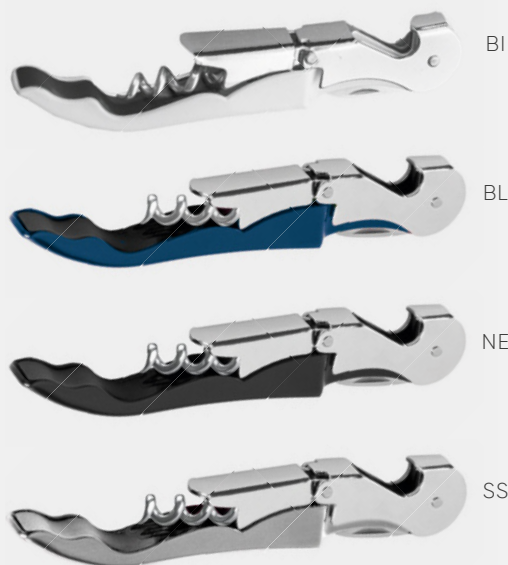

PC775 TRIPLE

cavatappi apribottiglie, metallo cromato
doppia leva per l'estrazione del tappo
3 funzioni, corredato di astuccio

12x2,2x1 cm ca
20/200 IN SE TA UV