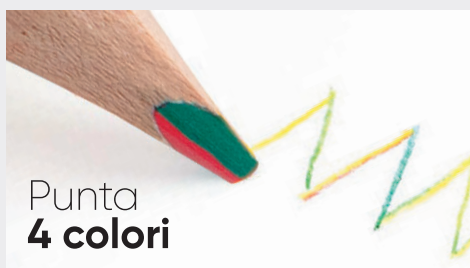

PD548 RAINBOW FOUR

matita fusto piatto in legno
punta a 4 colori
fornita temperata

Ø 1x17 cm ca
72/1440   SE TA UV