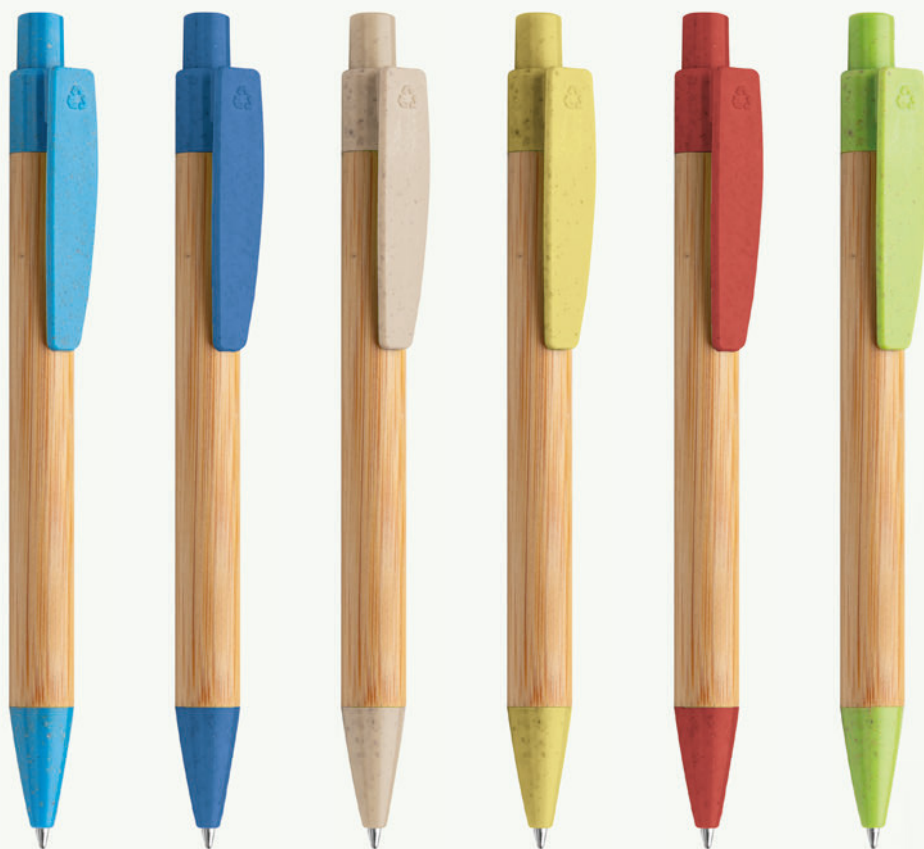

PD508 GEA

penna in sughero, refill nero
minuterie in paglia di frumento

☐ Ø 1,2xh13,5 cm ca
📦 50/1000 🔄 SE TA UV

**PAGLIA DI FRUMENTO
E SUGHERO**

AZ

BL

EC

GI

RS

VE

AZ

BL

EC

GI

RO

VE

PD525 CROWN

penna in bamboo, refill nero
minuterie in paglia di frumento

☐ Ø 1,05xh14 cm ca
📦 100/1000 🔄 SE TA UV

**PAGLIA DI FRUMENTO
E BAMBOO**

NEW!