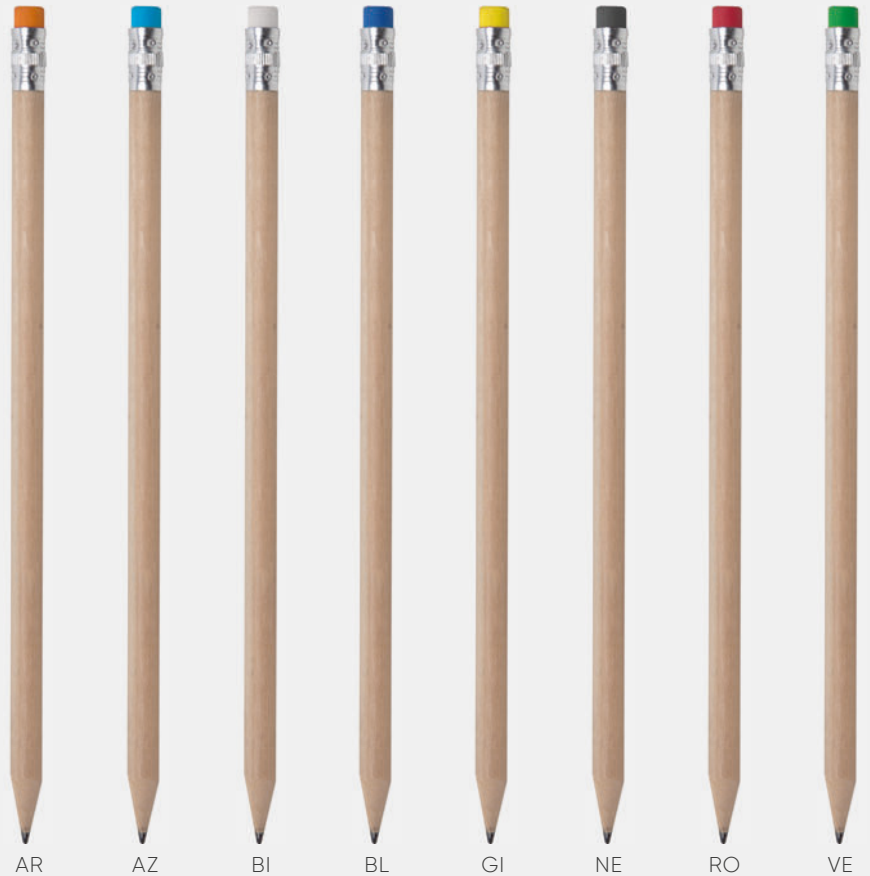

A seconda della pianta le matite germoglieranno in 1-4 settimane

NEW!

PD562
BASILICO

NEW!

PD565
MARGHERITA

NEW!

PD566
GIRASOLE

NEW!

PD568
POMODORO

NEW!

PD569
GAROFANO

PD575 FIONA

matita in legno pretemperata
gommino colorato

☐ Ø 0,7xh19 cm ca
📦 100/1000 📦 SE TA UV

AR AZ BI BL GI NE RO VE

PD570 VALENTINA

matita in legno laccato
gommino bianco
pretemperata

☐ Ø 0,7xh19 cm ca
📦 100/1000 📦 SE TA UV

AZ BI BL CL NE OR RO SI VE

PD563 BLACKWOOD

matita in legno laccato
gommino colorato
pretemperata

☑ Ø 0,7xh19 cm ca
📦 100/1000 📦 SE TA UV