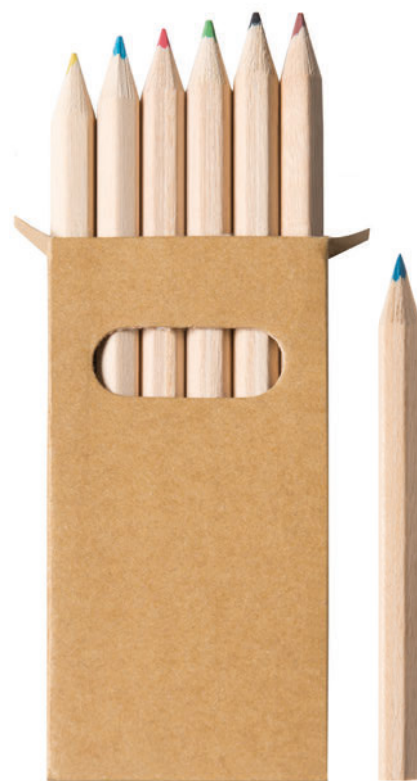

PD540 LEONARDO

set 12 mini pastelli in legno, pretemperati
astuccio in cartoncino naturale

- ☑ pastello: Ø 0,75xh9 cm ca
- ☑ astuccio: 8,8xh9x0,8 cm ca
- 📦 25/250 📦 SE TA UV

**PD545 MICHELANGELO**

set 6 mini pastelli in legno, pretemperati
astuccio in cartoncino naturale

- ☑ pastello: Ø 0,75xh9 cm ca
- ☑ astuccio: 4,5xh9x0,8 cm ca
- 📦 25/500 📦 SE TA UV

PD536 PABLO

set 12 mini pastelli pretemperati, 12 disegni da colorare carta 80 g

pastello: Ø 0,75x9 cm ca astuccio: 9x9x1 cm ca
 25/200 SE TA UV