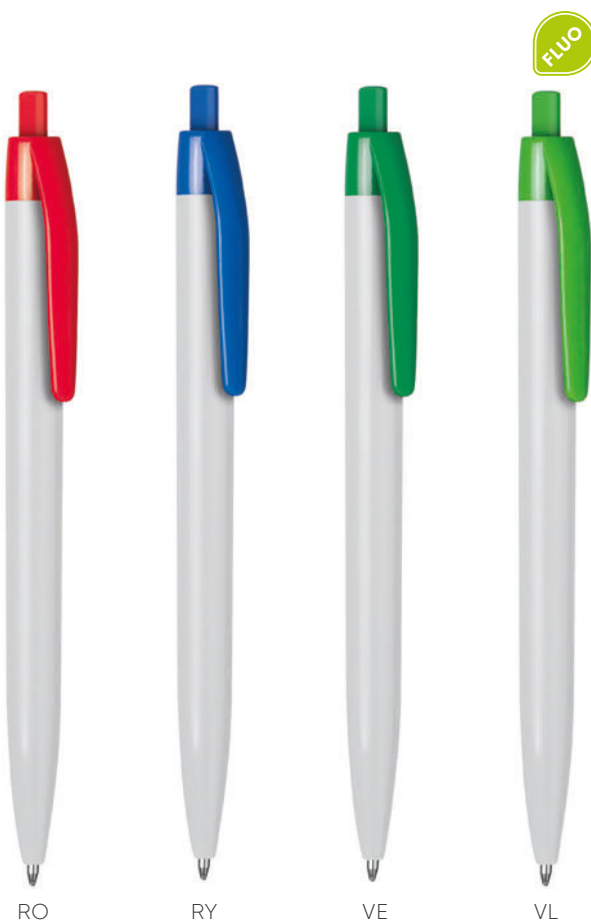

PLASTICA
ANTIBATTERICA

PD485 SOFIA

penna in plastica antibatterica
refill nero

☐ Ø 1,05x14 cm ca
📦 100/1000 📦 SE TA UV

PD209
JUKE COLOR

penna in plastica
minuterie in metallo
refill jumbo nero

- ☞ Ø 1,25x14 cm ca
- 📦 100/1000
- ⊕ TA UV