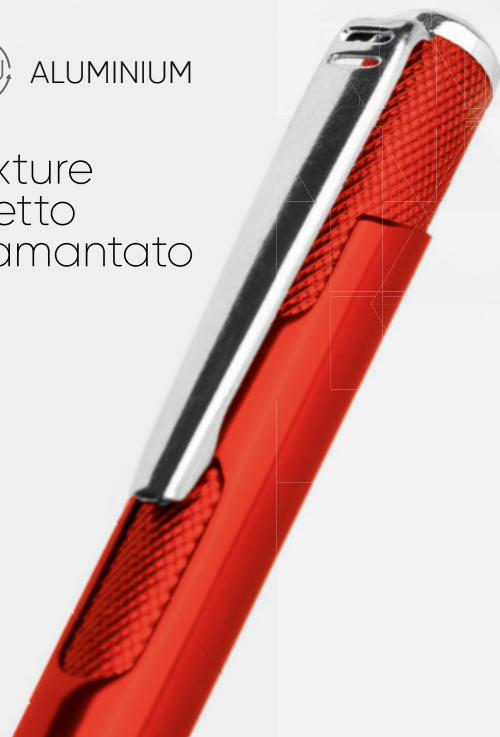

REFILL JUMBO

BL

GS

RO

SI

VE