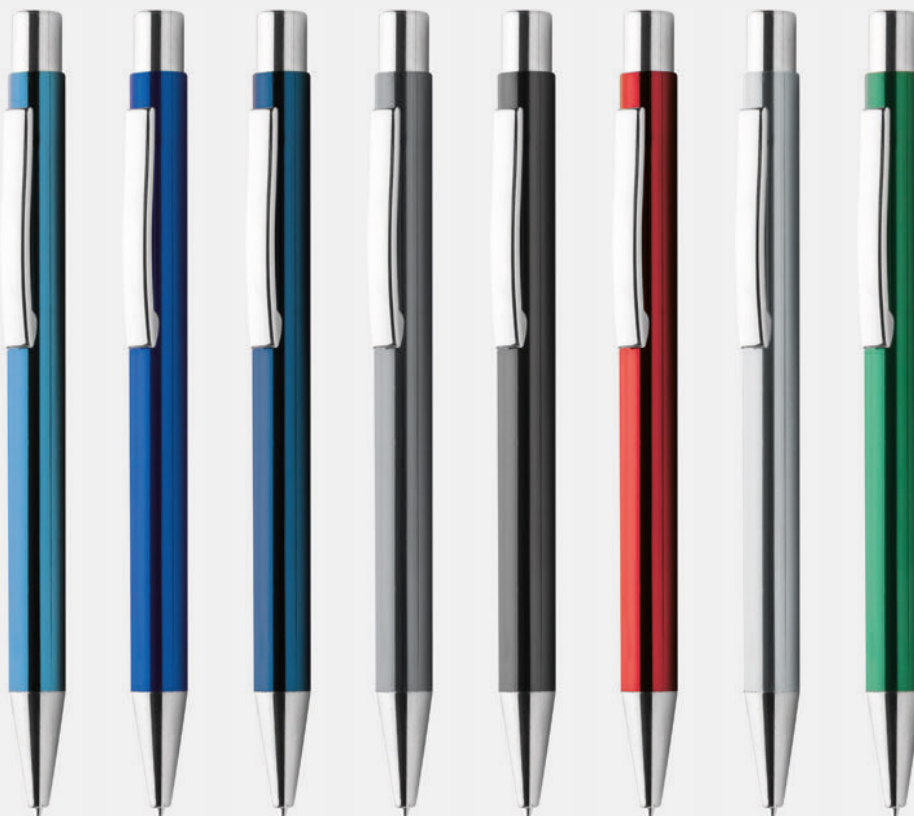

**PD046 MAJESTIC**

penna in metallo, refill nero
fusto in metallo satinato
rifinitura opaca
minuterie in metallo cromato

☑ Ø 1,1xh14 cm ca
📦 50/500 📏 IN SE TA UV

NEW!

AZ

BI

BL

GR

NE

RO

VE

METALLO SATINATO
MINUTERIE CROMATE

PD048 KING FLASH

penna in metallo, refill nero
fusto colore metallizzato
minuterie in metallo cromato

☑ Ø 1,1xh14 cm ca
☑ 50/500 ☑ IN SE TA UV

FUSTO IN METALLO
CROMATO