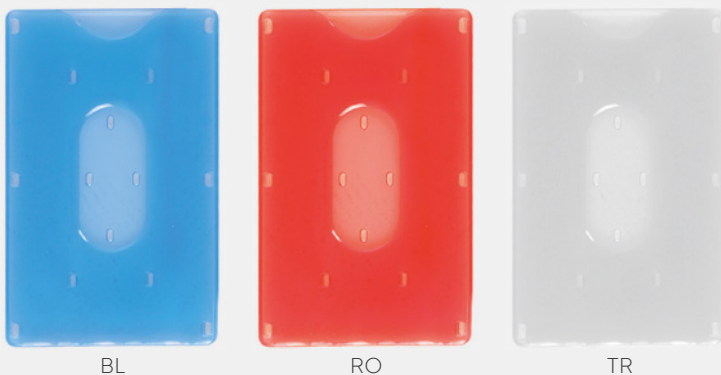

PN284 FIRM

portacards rigido in plastica trasparente

9x6 cm ca
200/1000 SE TA UV

BL

RO

TR