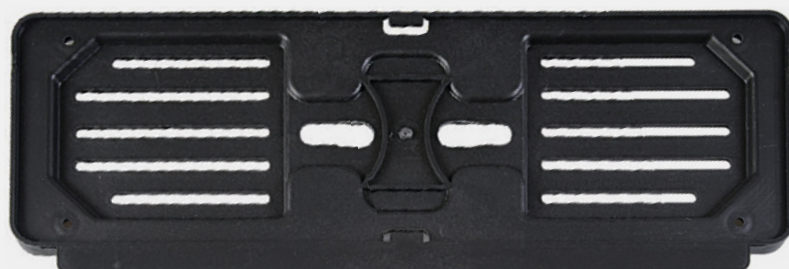

PN227 STIFF

portatarga anteriore auto
polipropilene alta resistenza

36,5x13 cm ca
100/100 SE UV

NE