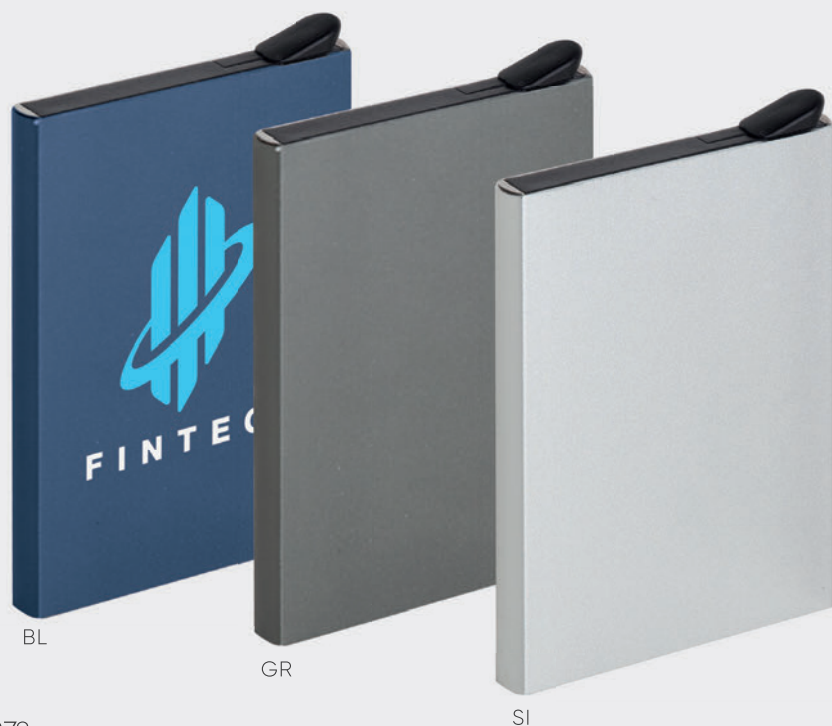

PH482 SAVE CARD 7

portacard in alluminio, capienza 7 cards, protezione RFID

- 6,2xh9,5x0,8 cm ca
- 50/200 SE TA UV