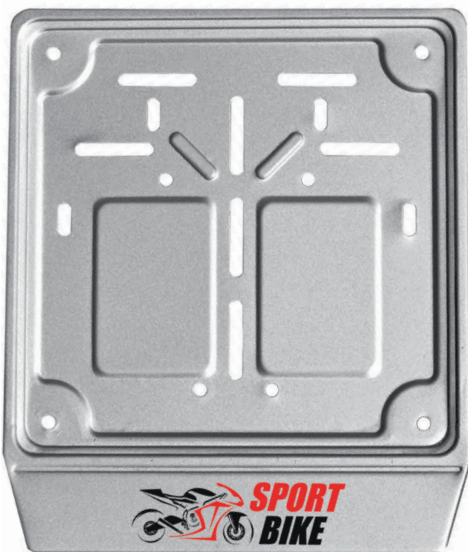

36,5x13 cm ca
100/100 SE UV

NE

PORTATARGA MOTO E SCOOTER CON FISSAGGIO UNIVERSALE

PN208 MASSY

portatarga moto
alluminio antiossidante

19,5x23 cm ca
100/100 SE UV

PORTATARGA MOTO
ALLUMINIO ANTIOSSIDANTE

PN228 VEZA