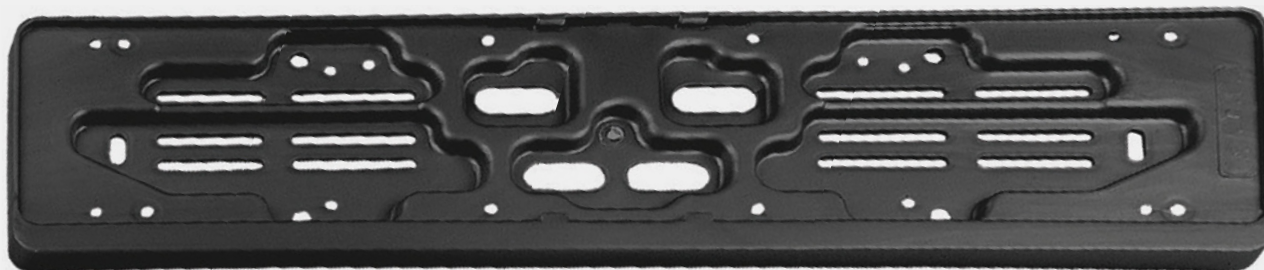

37,5x13,5 cm ca
100/100 SE UV

NE

**PN226 DRILLED**

portatarga posteriore auto in polipropilene alta resistenza, montaggio con viti o rivetti non inclusi

52x13,5 cm ca
50/50 SE UV

NE

**PN227 STIFF**portatarga anteriore auto
polipropilene alta resistenza