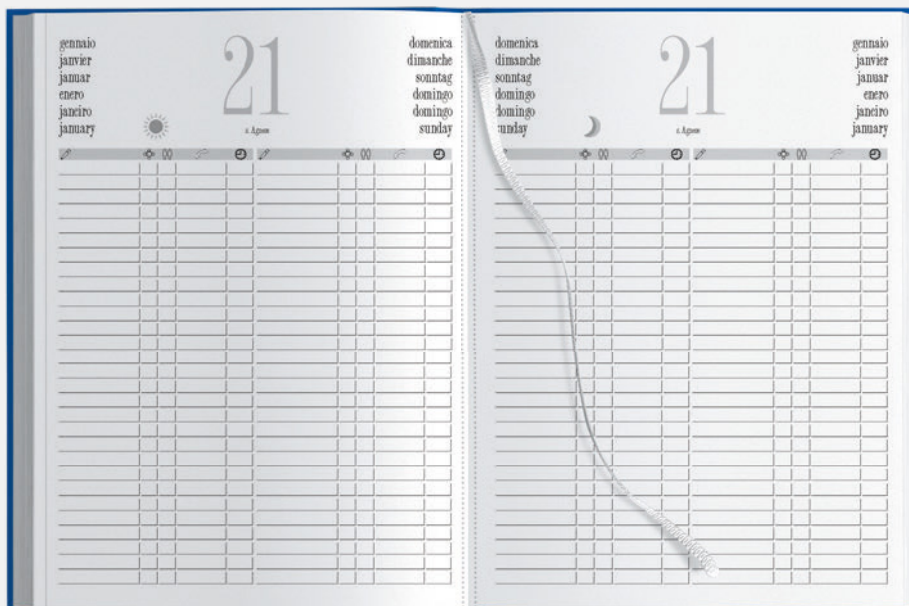

PB473 Libro Prenotazioni

576 pagine

ven. sab. e festivi in doppia pagina

carta bianca con stampa a 1 colore

segnapagine, inserti informativi

edizione multilingue:

IT - GB - FR - DE - ES - PT

foratura parallela al dorso

rubrica telefonica, calendario 2025

quadranti imbottiti, cucitura perimetrale

materiale: poliuretano termovirante

f.to agenda: 21x29,7 cm ca

10

AS080 Astuccio su richiesta

NEW!

BL

GR

TA

Quadranti
Imbottiti

Cucitura
perimetrale

Interno Giornaliero
Festivi doppia pagina

f.to 21x29,7

Pagine **Removibili**

Foratura **Parallela** al dorso