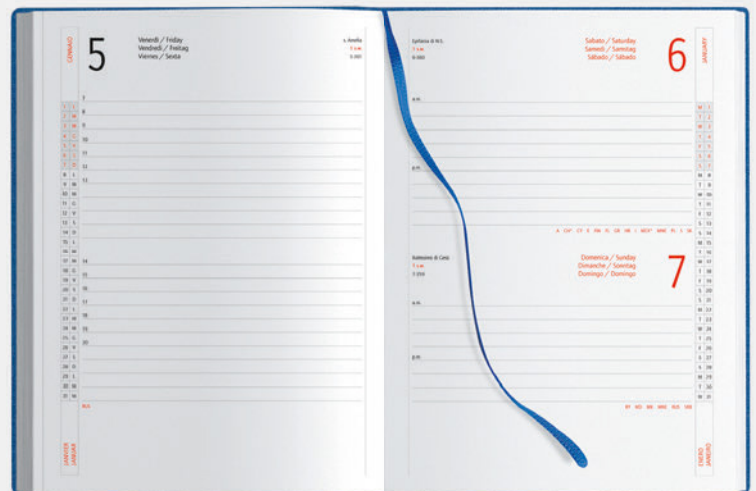

PB239 f.to 17x24 sab. e dom. abbinati