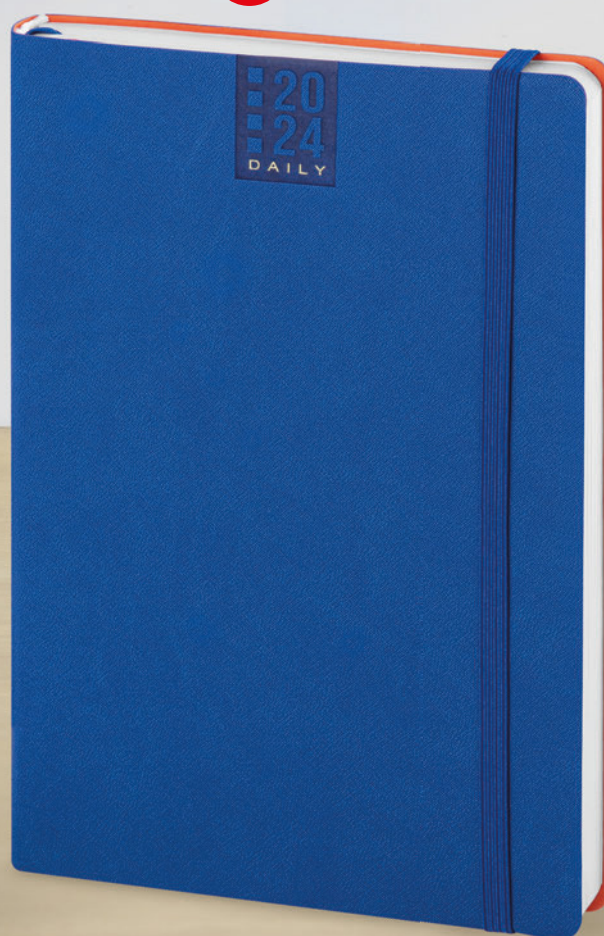

RY

Agende Flessibili

agenda flessibile 224 pagine
carta bianca, edizione multilingue
planning mensile, rubrica telefonica
pagine appunti quadretti, puntini e bianche
materiale: poliuretano termovirante

PB355 Agenda Settimanale
turnario del lavoratore e inserti informativi
☑ f.to agenda: 14x20,5 cm ca 📦 20

AS010 Astuccio su richiesta

Termovirante