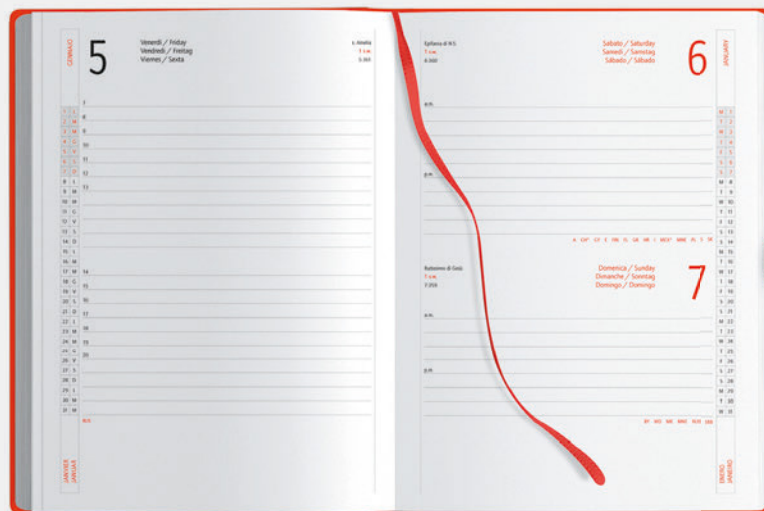

PB527 Agenda

320 pag. sab. e dom. abbinati
edizione multilingue: IT - GB- FR- DE - ES - PT
chiusura con elastico, segnapagina
inserti informativi, rubrica telefonica
portapenne, corredato di astuccio
materiale: midi cartonato

☑ f.to agenda: 12x17 cm ca
📦 20

NEW!

RO

BL

BO

GR

NE

RY

VE

Interno sabato e domenica abbinati
f.to 12x17