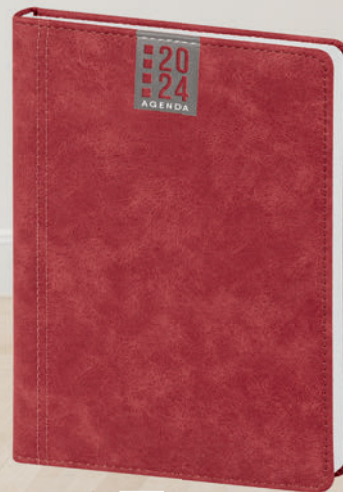

RO

PB283 f.to 15x21
sab. e dom. abbinati

PB286 f.to 17x24 sab. e dom. abbinati