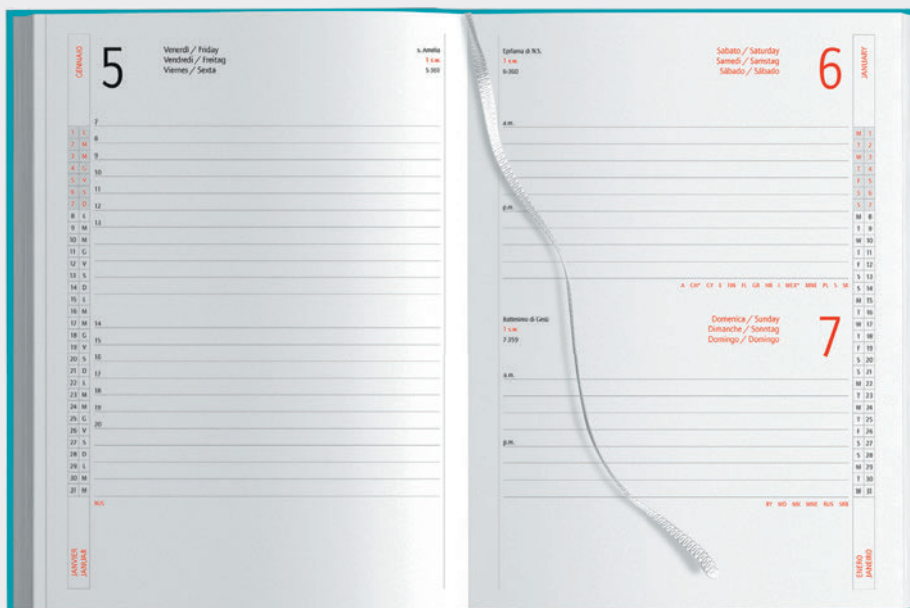

IT - GB - FR - DE - ES - PT

inserti informativi, rubrica telefonica
segnapagina, inserto cartografico
quadranti imbottiti
materiale: gommato

f.to agenda: 17x24 cm ca

20

AS020 Astuccio su richiesta

Inserto cartografico