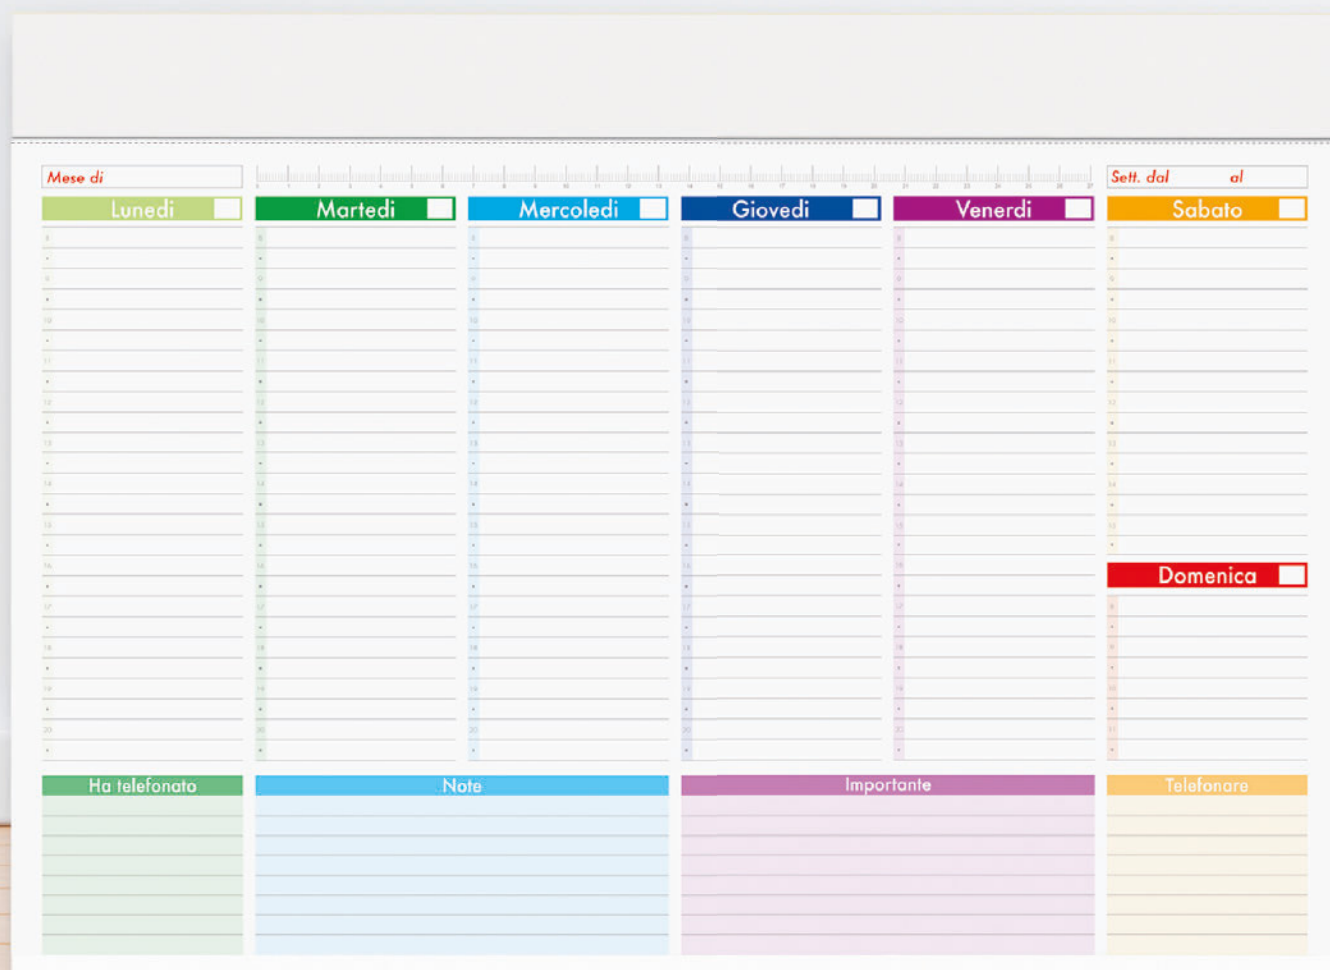

Planning multicolor

in cartoncino bianco

formato
43x31 cm ca

PA802 Planning

Planning multicolor
testata in cartoncino bianco

- f.to planning: 43x31 cm ca
- f.to testata: 43x4 cm ca
- 25

La carta proviene da
materiale certificato FSC,
materiale riciclato e/o
legno controllato.