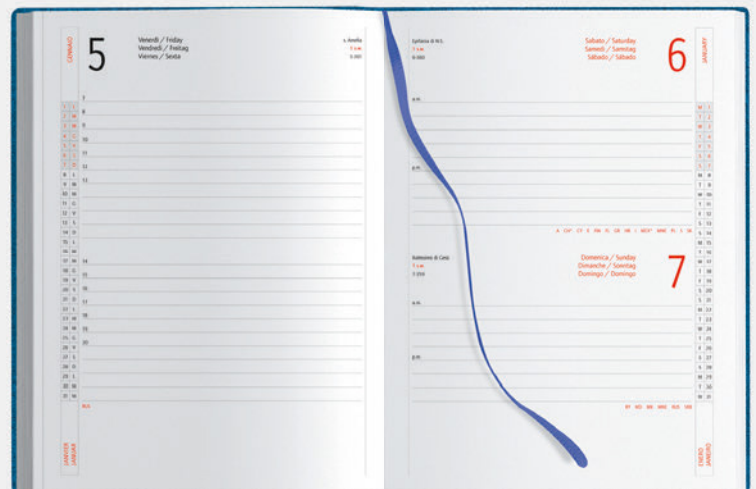

PB286 f.to 17x24 sab. e dom. abbinati