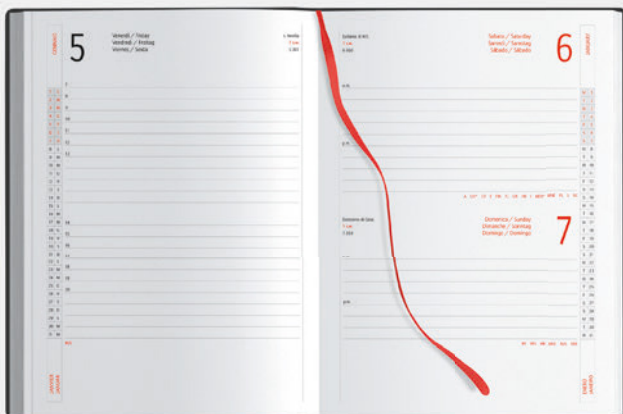

PB275 f.to 15x21
sab. e dom. abbinati