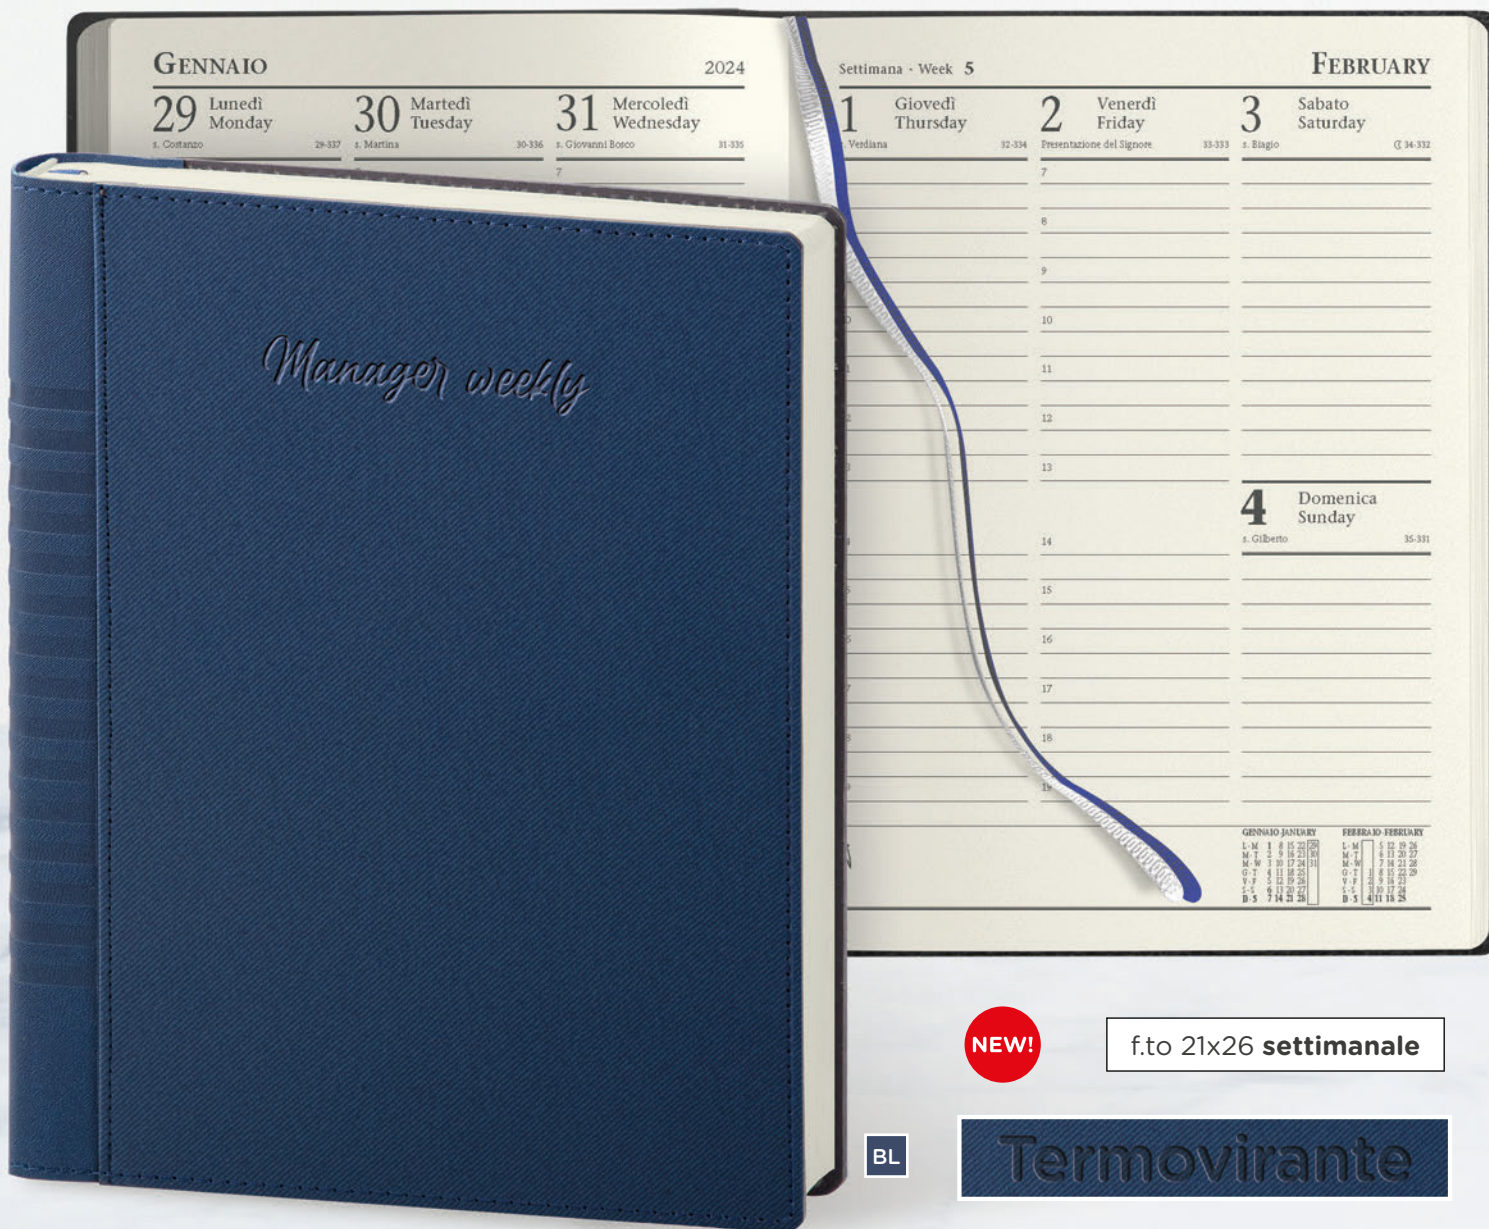

NEW!

f.to 21x26 **settimanale**

BL

Termovirante

PB266 Manager Settimanale

264 pagine carta avorio
16 pagine inserto cartografico mondiale
stampa a 1 colore, inserti informativi
edizione multilingue: IT - GB
rubrica telefonica, segnapagine doppio
quadranti imbottiti cuciti, astuccio lusso
materiale: poliuretano termovirante

f.to agenda: 21x26 cm ca
1/5