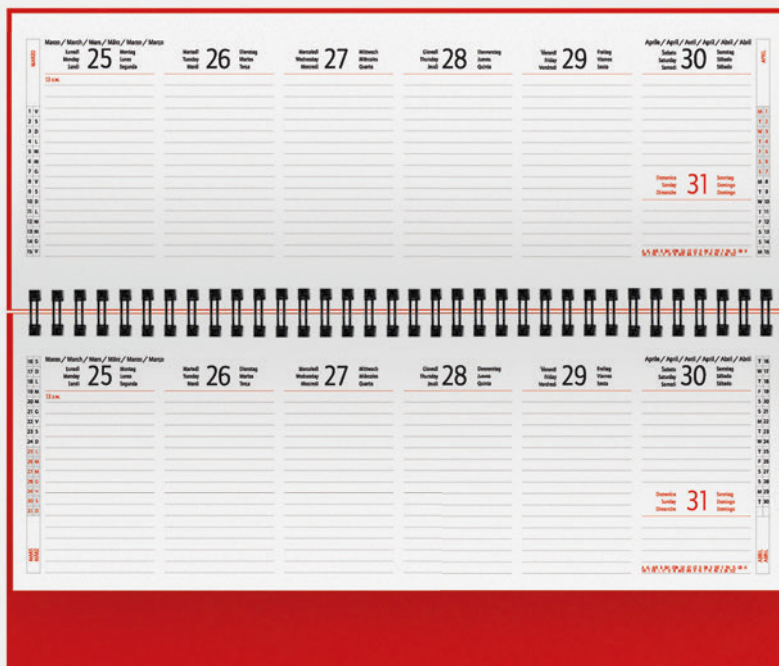

f.to planning: 30x14 cm ca 20

AS070 Astuccio su richiesta

Planning **Settimanale**

PB499 Smart Planning

planning 110 pagine
carta bianca
stampa a 2 colori
tabella piano ferie
calendario 2024-2025
materiale: carta