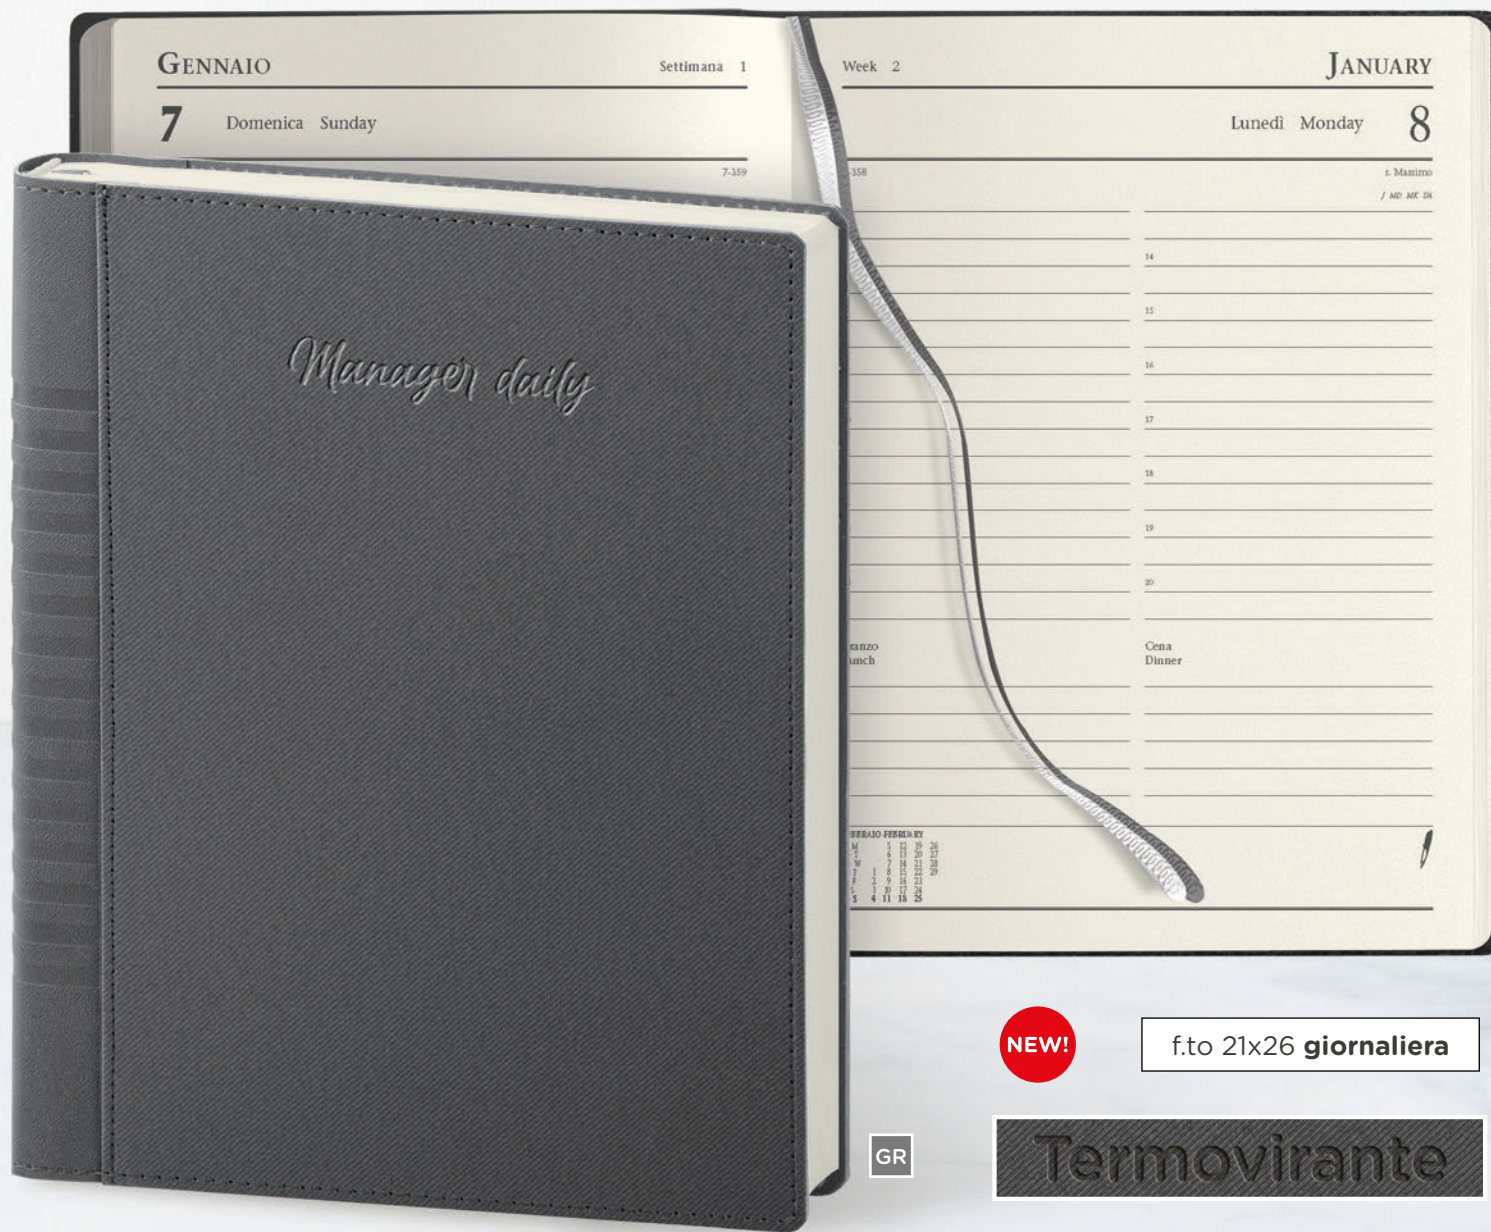

f.to agenda: 21x26 cm ca
 1/5

MA

GR

Corredata
di astuccio

PB268 Manager Giornaliera

434 pagine carta avorio
 16 pagine inserto cartografico mondiale
 stampa a 1 colore, inserti informativi
 edizione multilingue: IT - GB
 rubrica telefonica, segnapagina doppio
 quadranti imbottiti cuciti, astuccio lusso
 materiale: poliuretano termovirante