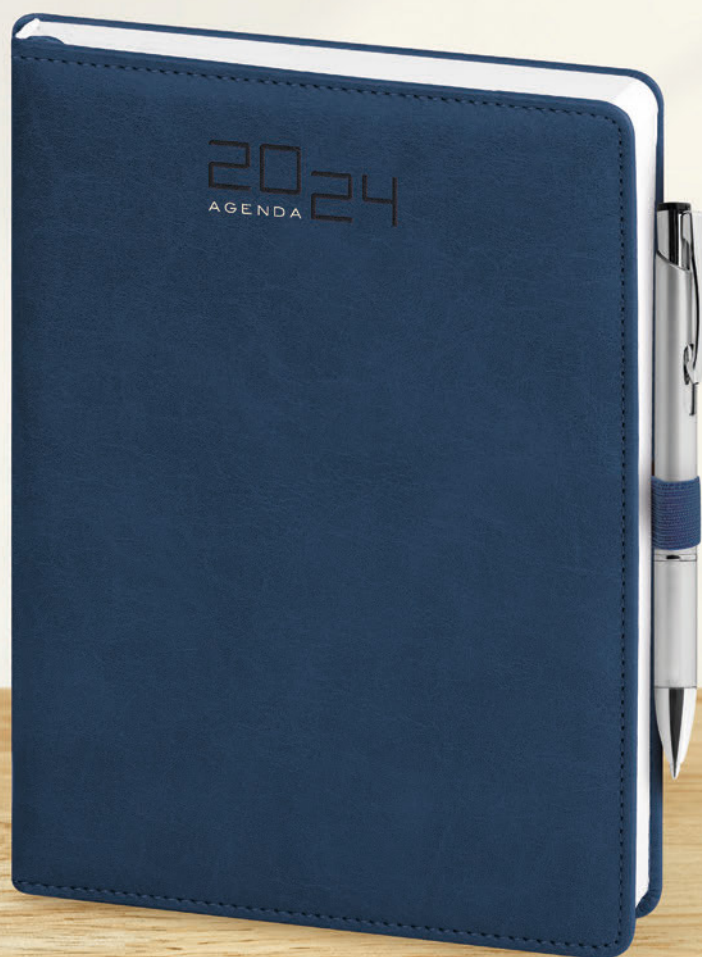

NEW!

PB288 f.to 15x21 giornaliera