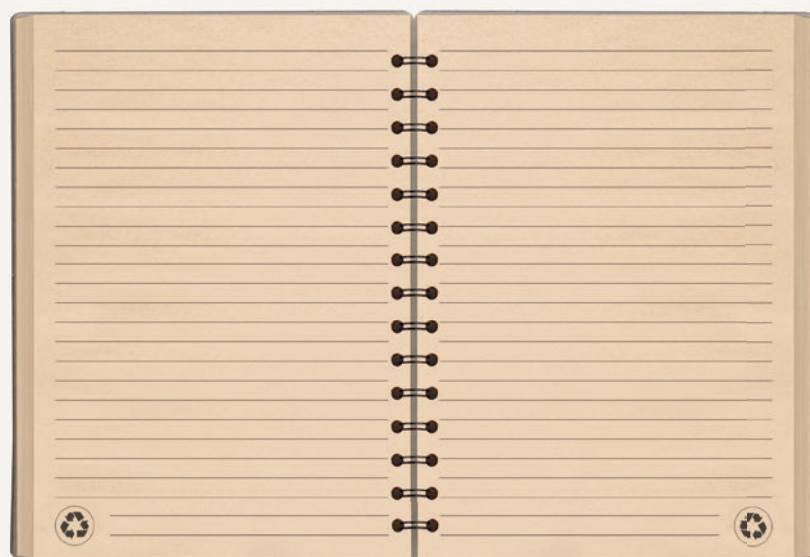

Interno pagine a righe