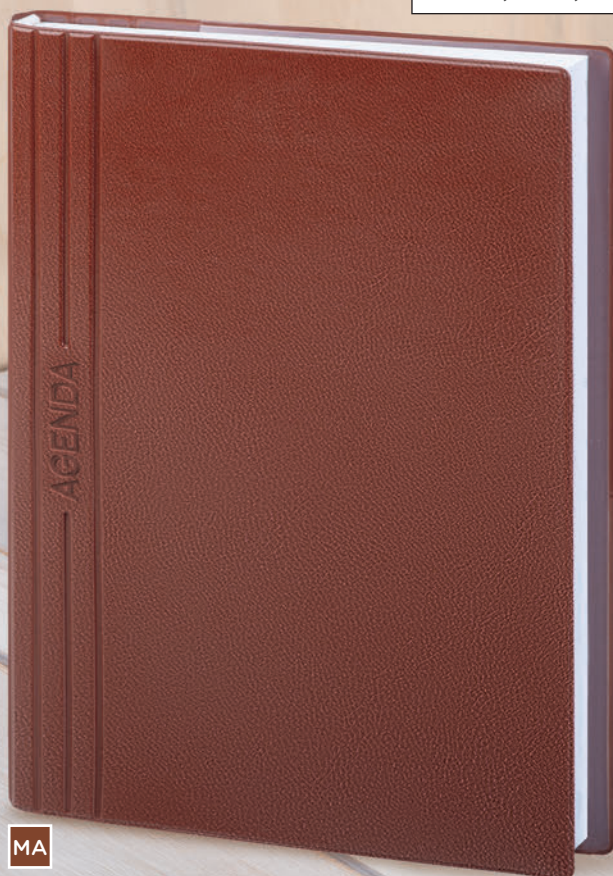

f.to 17,5x24,5