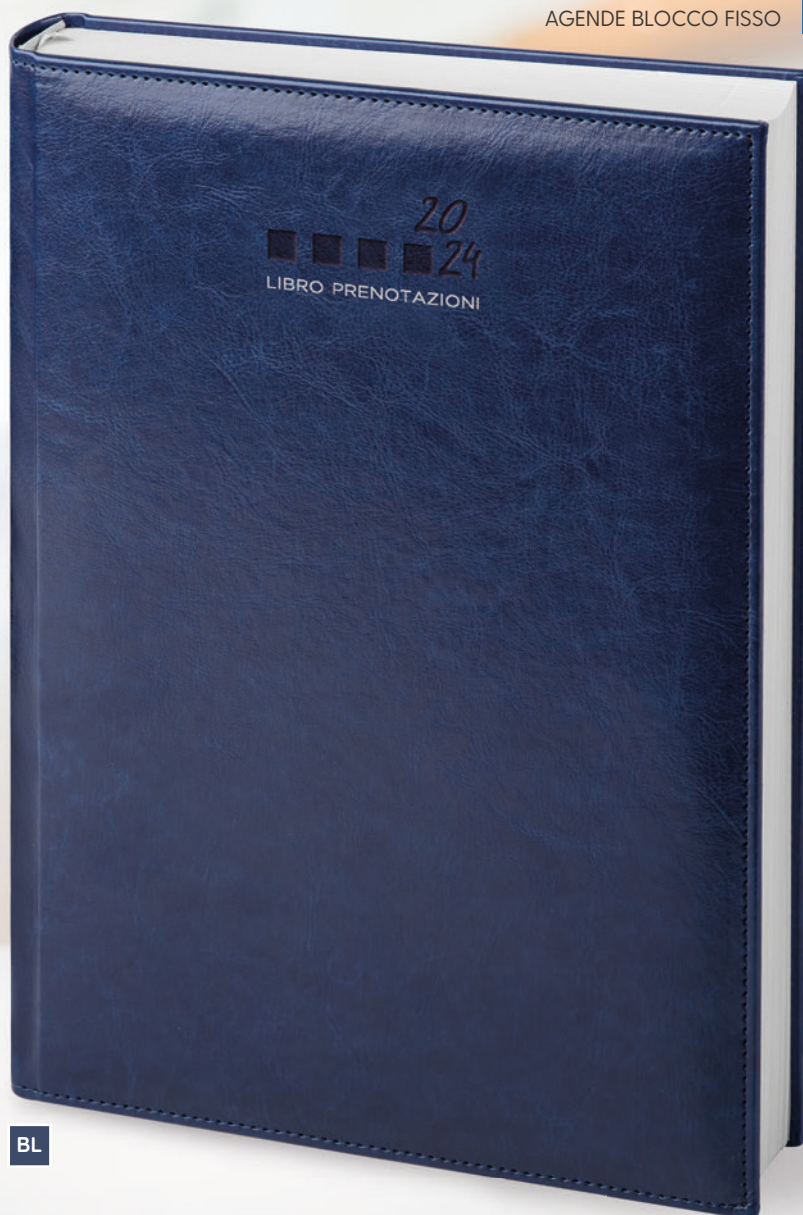

Rifinita con cucitura perimetrale

BL