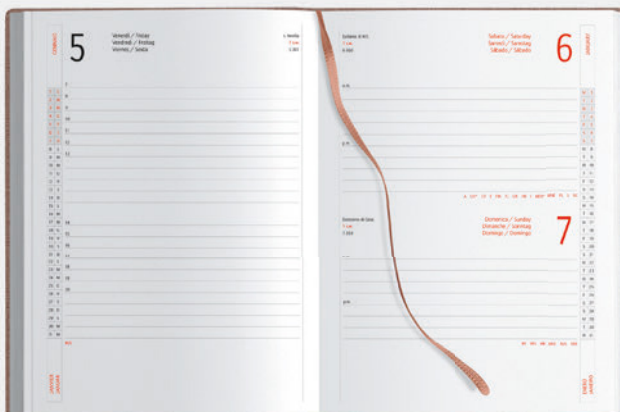

PB238 f.to 15x21
sab. e dom. abbinati