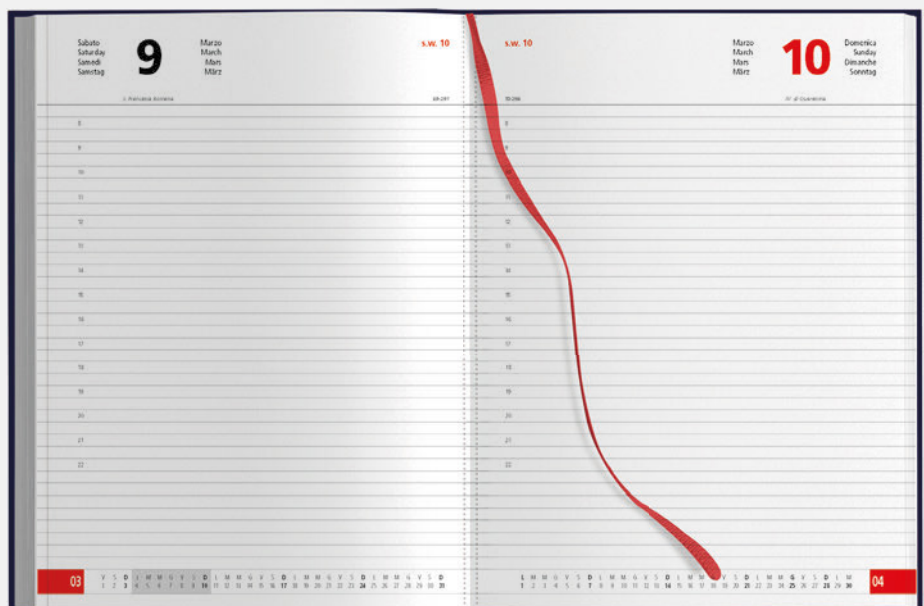

PB505 Maxi Agenda

400 pagine sab. e dom. separati
anno 2024 + gennaio 2025
edizione multilingue:
IT - GB - FR - DE
inserti informativi, segnapagine
rubrica telefonica, quadranti imbottiti
foratura parallela al dorso
materiale: poliuretano

☒ f.to agenda: 21x29,7 cm ca
☒ 10

AS060 Astuccio su richiesta

BO

Quadranti Imbottiti

BL

Interno Sabato e domenica separati

f.to 21x29,7

Pagine **Removibili**

Foratura **Parallela** al dorso