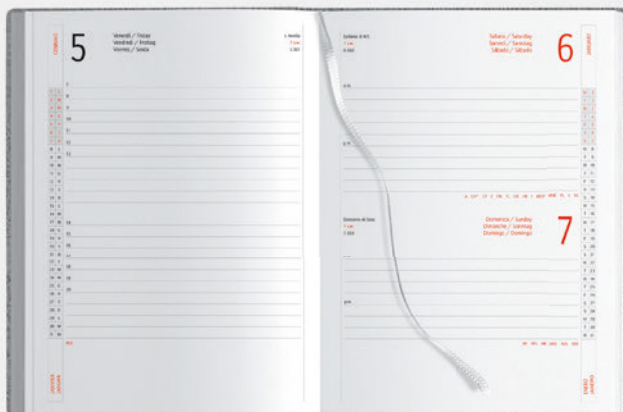

**PB265** Agenda

f.to agenda: 15x21 cm ca 20

AS010 Astuccio su richiesta

**PB270** Maxi Agenda

f.to agenda: 17x24 cm ca 20

AS020 Astuccio su richiesta

PB265 f.to 15x21
sab. e dom. abbinati

PB270 f.to 17x24 sab. e dom. abbinati