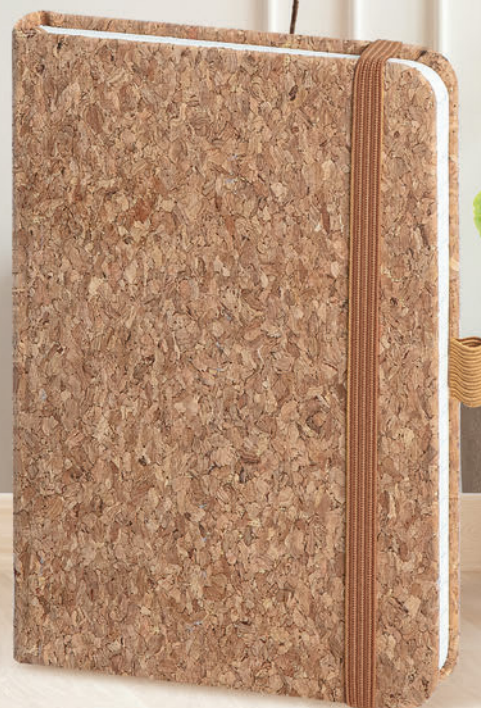

- f.to notes: 14x21 cm ca
- f.to astuccio: 17,3x22,3 cm ca
- 30

f.to 14x21 cm ca

MA

**Interno a righe**

EC

PB575 f.to 14x21

PB576 f.to 9x14

Notes in sughero