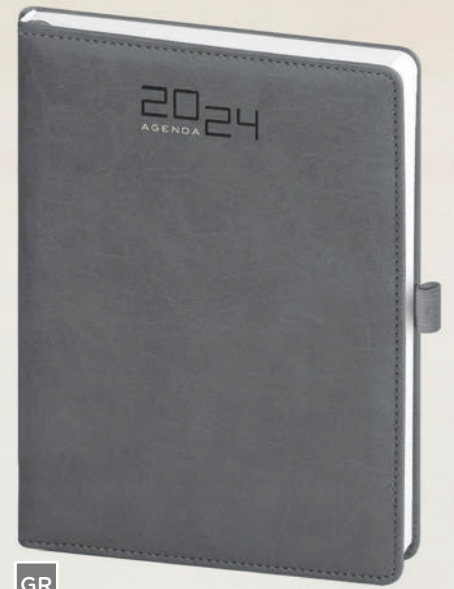

PB288 Agenda Giornaliera

☑ f.to agenda: 15x21 cm ca 📦 20

AS010 Astuccio su richiesta

PB290 Agenda Giornaliera

☑ f.to agenda: 12x18 cm ca 📦 20

AS090 Astuccio su richiesta

AR

BL