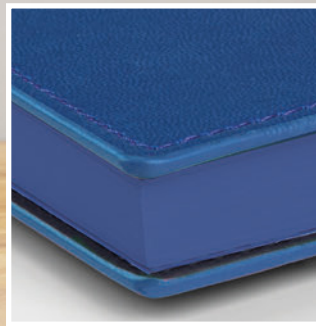

PB280 Agenda

f.to agenda: 15x21 cm ca  20

PB282 Maxi Agenda

f.to agenda: 17x24 cm ca  20

AR

RO

TA

Bordo in colore abbinato