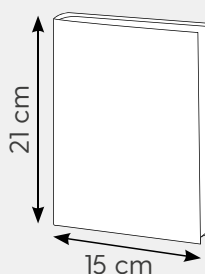

PB530IT Agenda

324 pag. sab. e dom. abbinati

☒ f.to agenda: 15x21 cm ca

☐ 20

AS010 Astuccio su richiesta