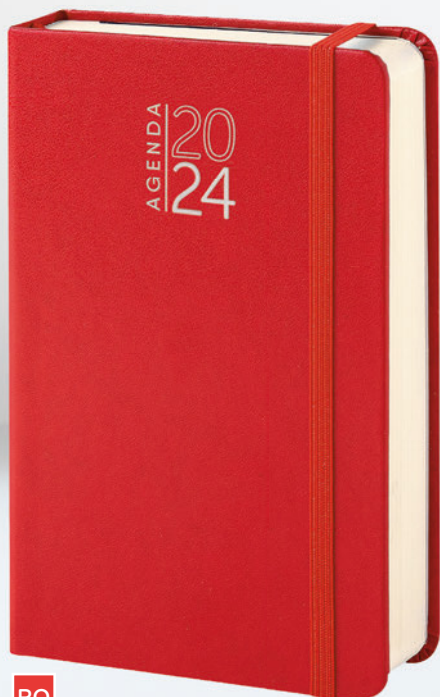

PB544 Agenda Giornaliera

352 pagine:

333 pag. agenda sab. e dom. abbinati

12 pag. turnario del lavoratore

3 pag. per note

4 pag. con perforatura removibile verticale

carta avorio, stampa 1 colore

inserti informativi, edizione multilingue

quadranti con angoli tondi

segnapagine, chiusura con elastico

tasca posteriore interna per foglietti e card

materiale: midi cartonato

f.to agenda: 9x15 cm ca

20

AS045 Astuccio su richiesta

RO