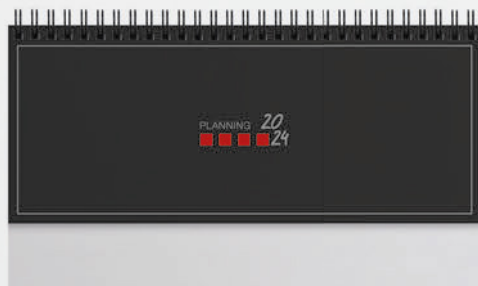

- f.to: 25x14 cm ca
- 20

f.to 25x14 cm ca

BL

AZ

NE

RO

Interno colore azzurro/rosso varianti AZ e BL

Interno colore grigio/rosso varianti GR e RO