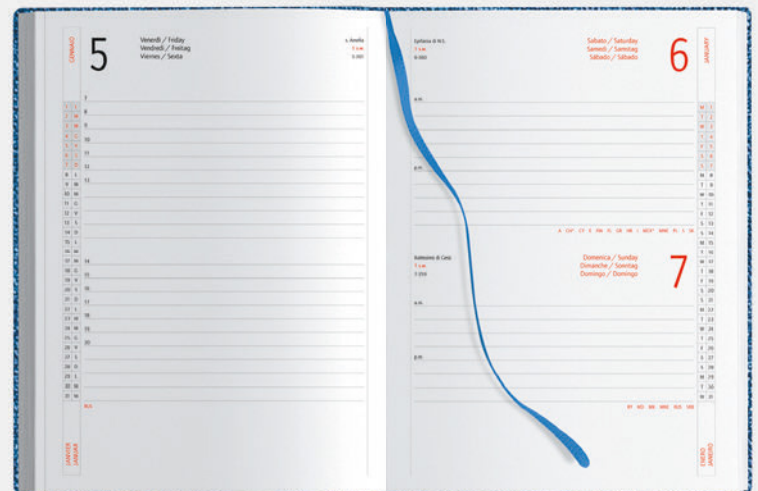

PB263 f.to 17x24 sab. e dom. abbinati