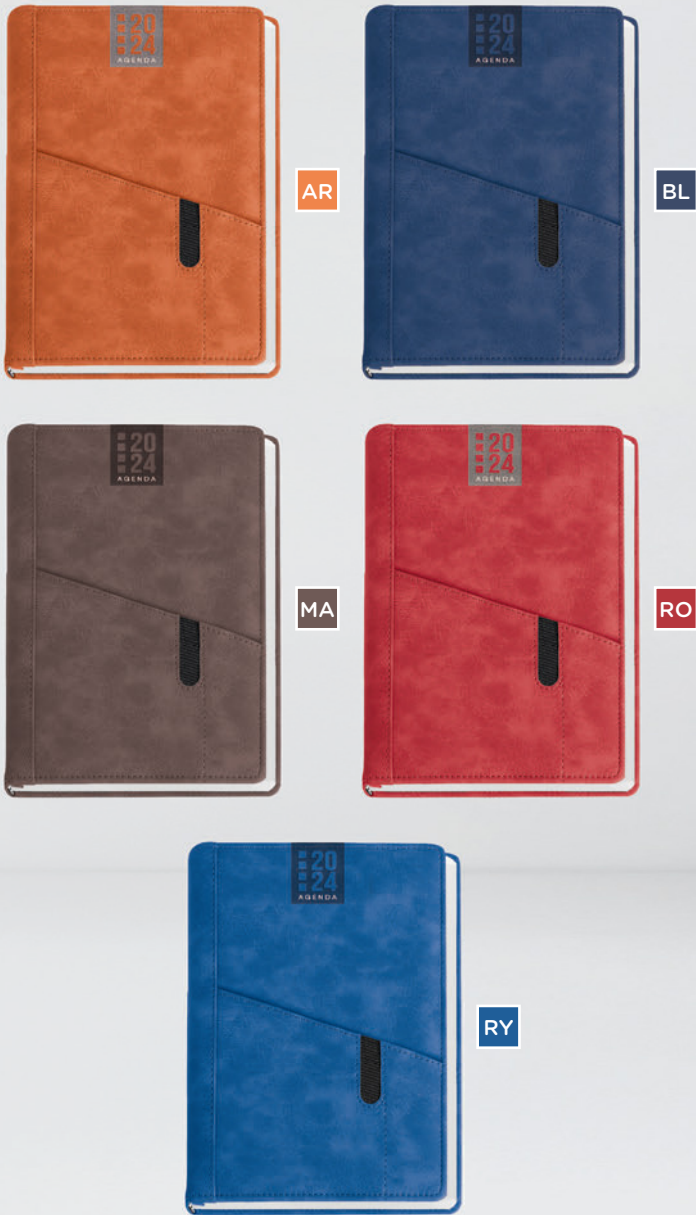

**PB265** Agenda

f.to agenda: 15x21 cm ca 20

AS010 Astuccio su richiesta

**PB270** Maxi Agenda

f.to agenda: 17x24 cm ca 20

AS020 Astuccio su richiesta

PB265 f.to 15x21
sab. e dom. abbinati

PB270 f.to 17x24 sab. e dom. abbinati