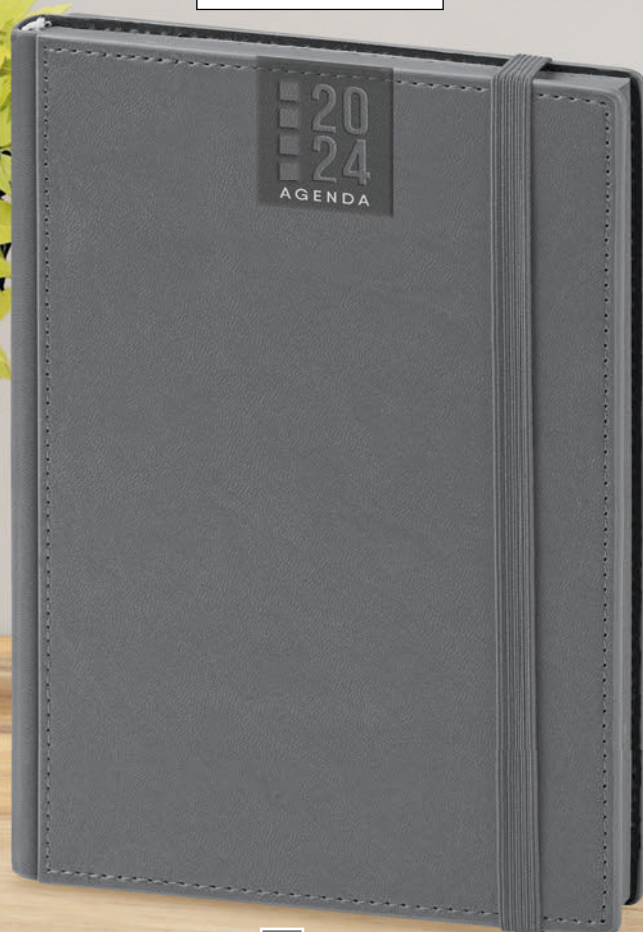

Termovirante

NEW!

PB282 f.to 17x24

PB280 f.to 15x21

GR