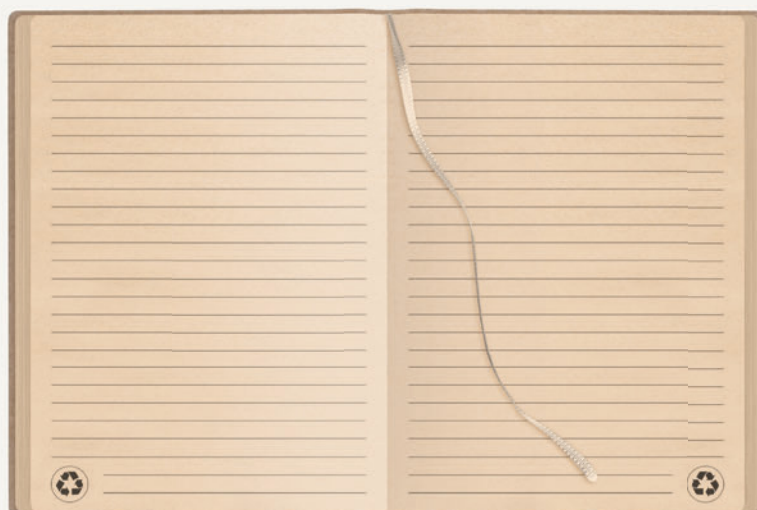

colori disponibili:  

PB611 Notes tascabile

☑ f.to agenda: 9x14 cm ca  20/80

colori disponibili:  

Interno pagine a righe

PB589 f.to 14x21

BL

PB603 f.to 9x14