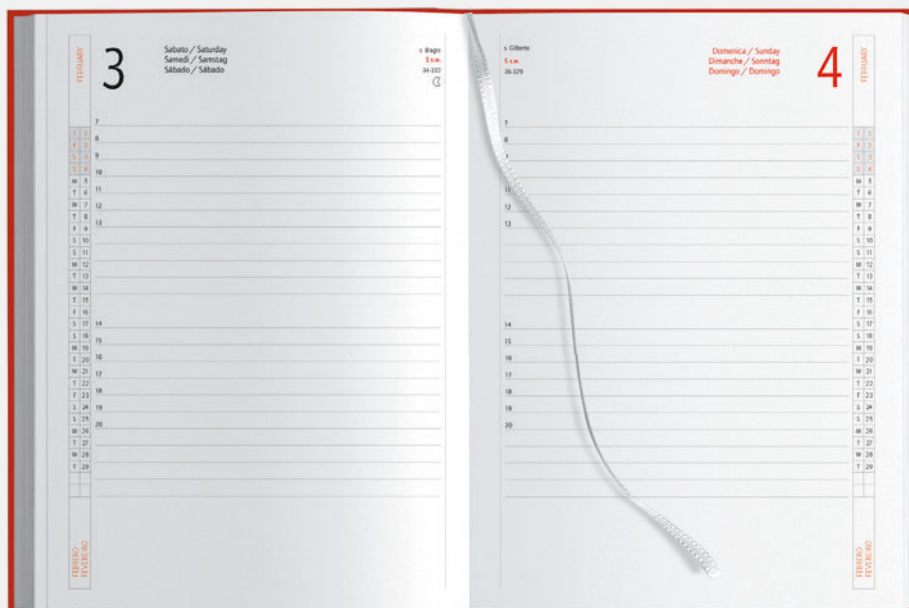

PB510 Maxi Agenda

404 pag. sab. e dom. separati
edizione multilingue:
IT - GB - FR - DE - ES - PT
inserti informativi, rubrica telefonica
segnapagina, inserto cartografico
quadranti imbottiti,
materiale: gommato

f.to agenda: 17x24 cm ca
20

AS020 Astuccio su richiesta

Quadranti Imbottiti

La carta proviene da
materiale certificato
FSC®, materiale riciclato
e/o legno controllato.

Interno sabato e domenica separati f.to 17x24