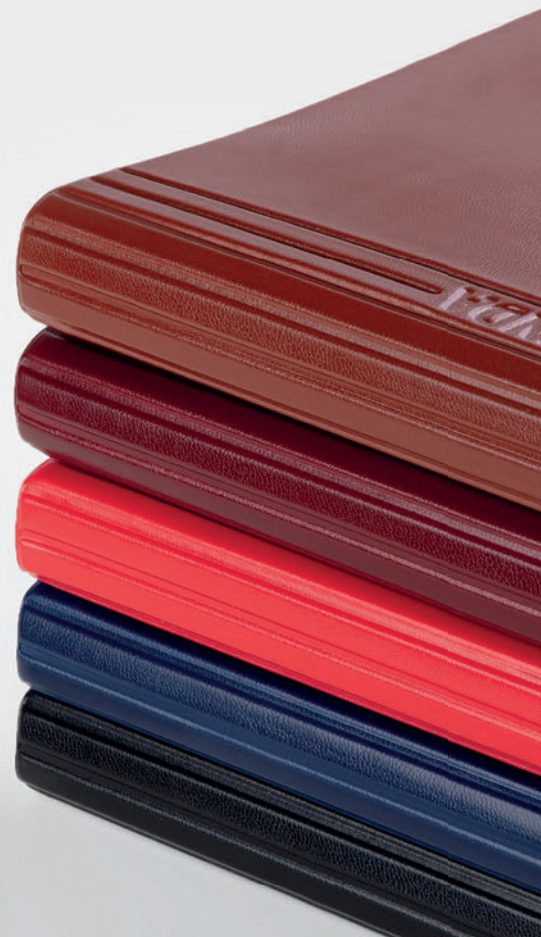

PB205 8,5x15,5 set

AS040 Astuccio su richiesta

Copertina in pvc flessibile

MA

BO

RO

BL

NE