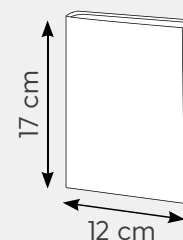

PB520IT Agenda

320 pag. sab. e dom. abbinati

☒ f.to agenda: 12x17 cm ca

☐ 20

AS090 Astuccio su richiesta