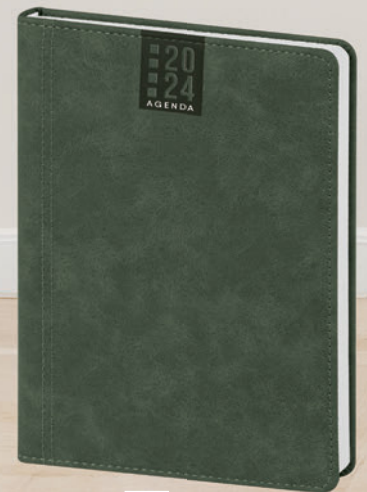

VE

PB283 f.to 15x21
sab. e dom. abbinati