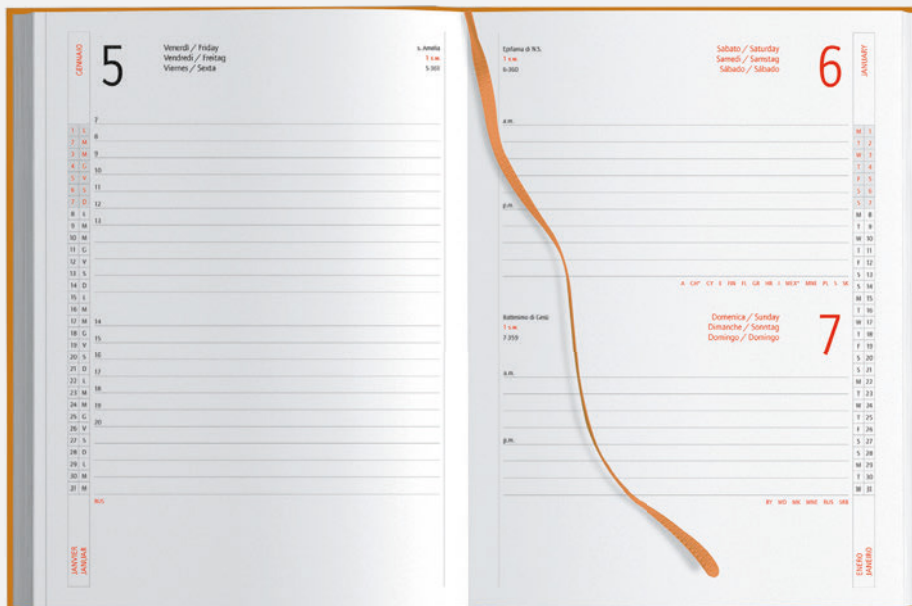

f.to agenda: 15x21 cm ca
 20

AS010 Astuccio su richiesta

f.to 15x21 **giornaliera**

VE

EC

**Interno
 Giornaliero**
 f.to 15x21

Inserto **cartografico**

PB358 Agenda Eco Giornaliera