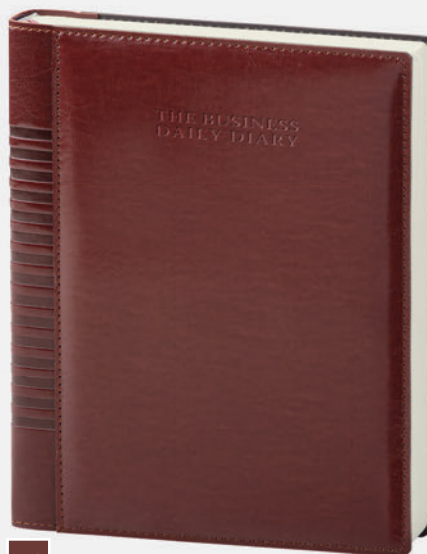

PB258 Manager Giornaliera

434 pagine carta avorio
16 pagine inserto cartografico mondiale
stampa a 1 colore, inserti informativi
edizione multilingue: IT - GB
rubrica telefonica, segnapagina doppio
quadranti imbottiti cuciti, astuccio lusso
materiale: poliuretano termovirante

☑ f.to agenda: 21x26 cm ca
☑ 1/5

MA