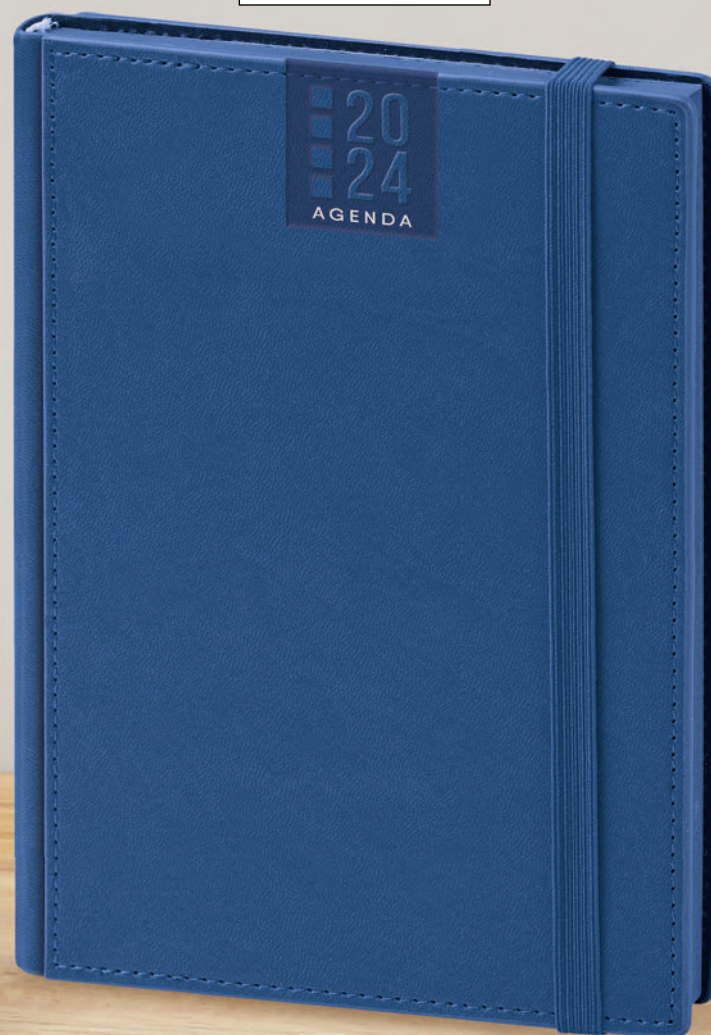

Termovirante

NEW!

PB282 f.to 17x24

PB280 f.to 15x21

GR

BL

Insero cartografico

Agende termoviranti

324 pagine sab. e dom. abbinati
edizione multilingue: IT - GB - FR - DE - ES - PT
inserti informativi e rubrica telefonica
quadranti angoli tondi, inserto cartografico
segnapagina, chiusura con elastico
materiale: poliuretano termovirante

PB280 Agenda

☒ f.to agenda: 15x21 cm ca 20

PB282 Maxi Agenda

☒ f.to agenda: 17x24 cm ca 20