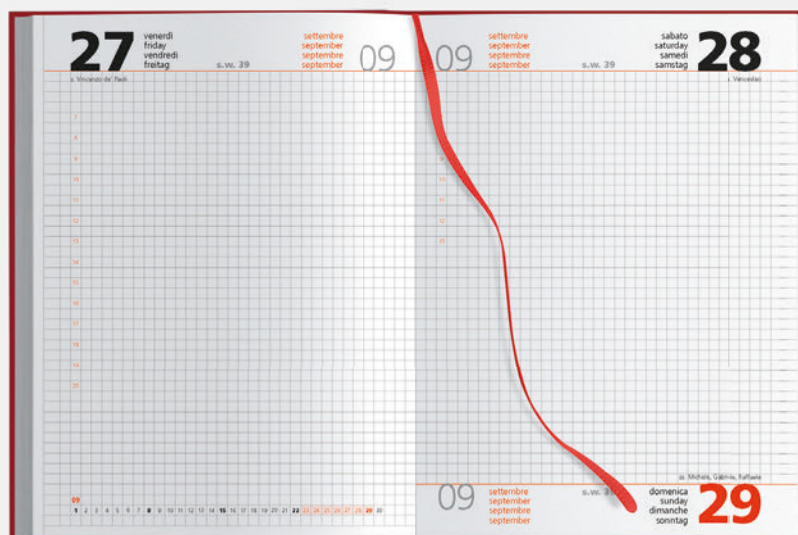

PB535 Agenda

324 pag. sab. e dom. abbinati
edizione multilingue: IT - GB - FR - DE
inserti informativi e rubrica telefonica
segnapagina, inserto cartografico
quadranti imbottiti
materiale: gommato

f.to agenda: 15x21 cm ca
20

La carta proviene da
materiale certificato FSC®,
materiale riciclato e/o legno
controllato.

BO

AS010 Astuccio su richiesta

Quadranti Imbottiti

**Interno sabato
e domenica abbinati**
f.to 15x21

Inserto cartografico