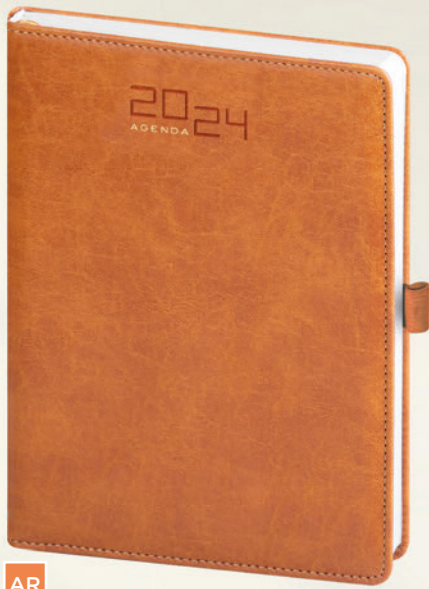

PB288 Agenda Giornaliera

☑ f.to agenda: 15x21 cm ca 📦 20

AS010 Astuccio su richiesta

PB290 Agenda Giornaliera

☑ f.to agenda: 12x18 cm ca 📦 20

AS090 Astuccio su richiesta

AR

BL