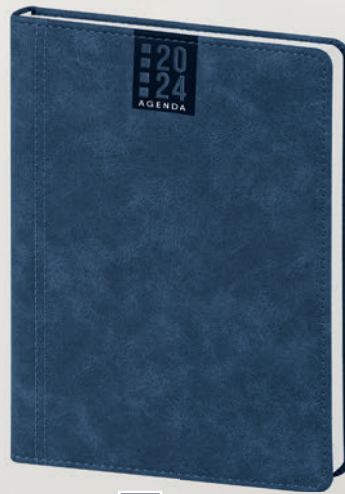

Inserto cartografico

PB283 Agenda

☑ f.to agenda: 15x21 cm ca 📦 20

AS010 Astuccio su richiesta

PB286 Maxi Agenda

☑ f.to agenda: 17x24 cm ca 📦 20

AS020 Astuccio su richiesta

AR