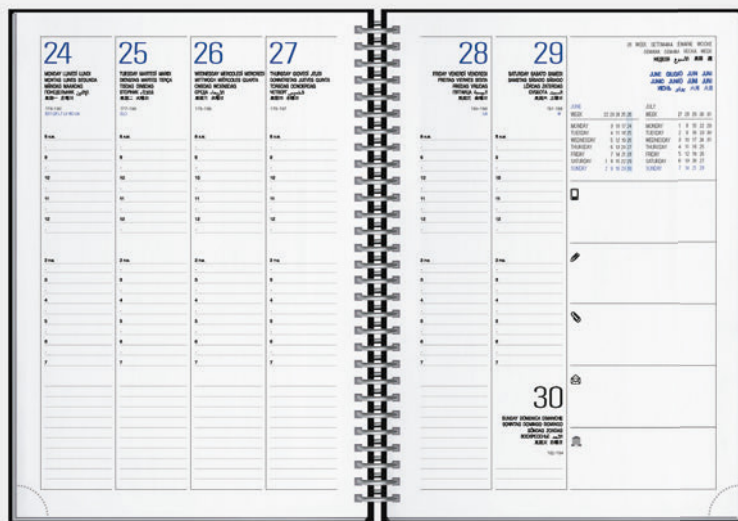

AZ

BL

RO

TA

VL

PB375 f.to 15x21
Interno giornaliero

PB380 f.to 17x24 Interno settimanale

CALAMUS®