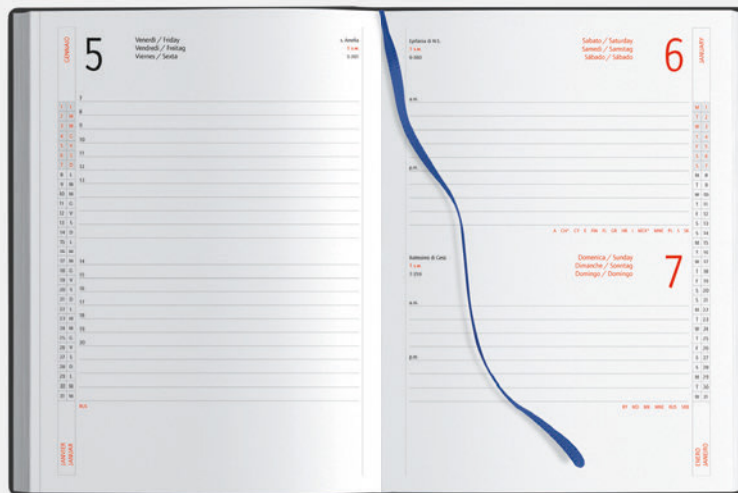

PB278 f.to 17x24 sab. e dom. abbinati