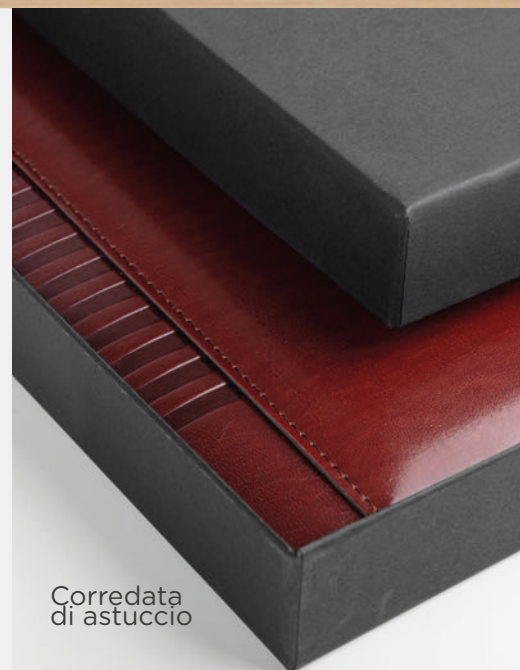

☑ f.to agenda: 21x26 cm ca
 ☑ 1/5

BL

Corredata
di astuccio

PB258 Manager Giornaliera

434 pagine carta avorio
 16 pagine inserto cartografico mondiale
 stampa a 1 colore, inserti informativi
 edizione multilingue: IT - GB
 rubrica telefonica, segnapagina doppio
 quadranti imbottiti cuciti, astuccio lusso
 materiale: poliuretano termovirante