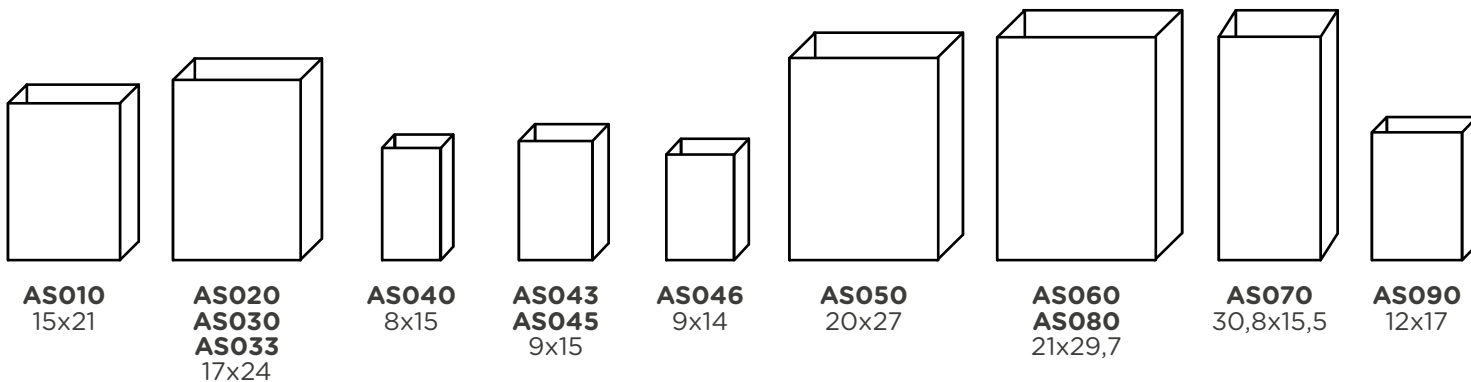

132 pag. settimanali
 f.to copertina: 8,5x15,5 cm ca
 f.to interno: 8x15 cm ca 1/20

08

Agende blocco fisso

Astucci per agende

disponibili nelle varianti: blu, grigio, fantasia geometrica

NEW!

f.to 21x26 settimanale