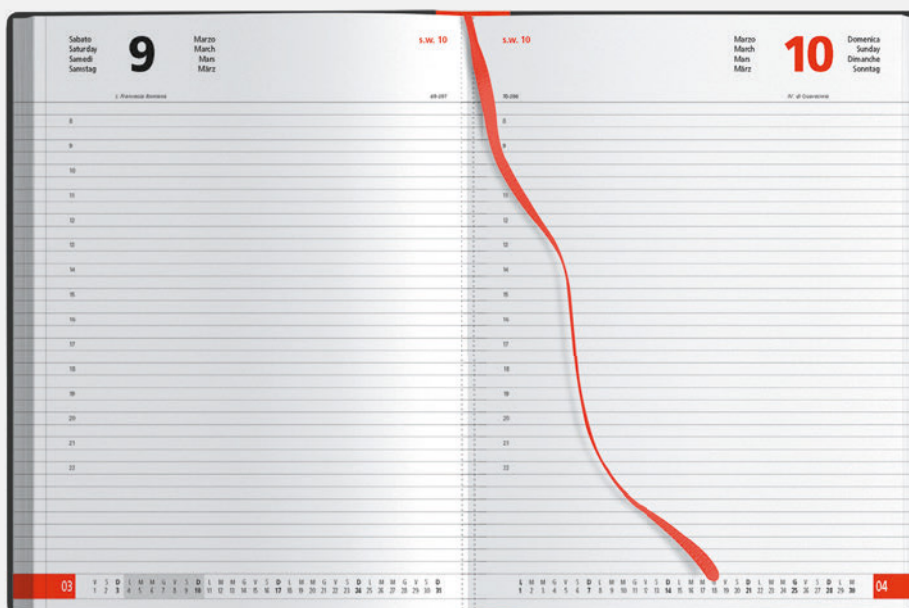

Foratura Parallela al dorso

PB505 Maxi Agenda

400 pagine sab. e dom. separati
 anno 2024 + gennaio 2025
 edizione multilingue:
 IT - GB - FR - DE
 inserti informativi, segnapagine
 rubrica telefonica, quadranti imbottiti
 foratura parallela al dorso
 materiale: poliuretano