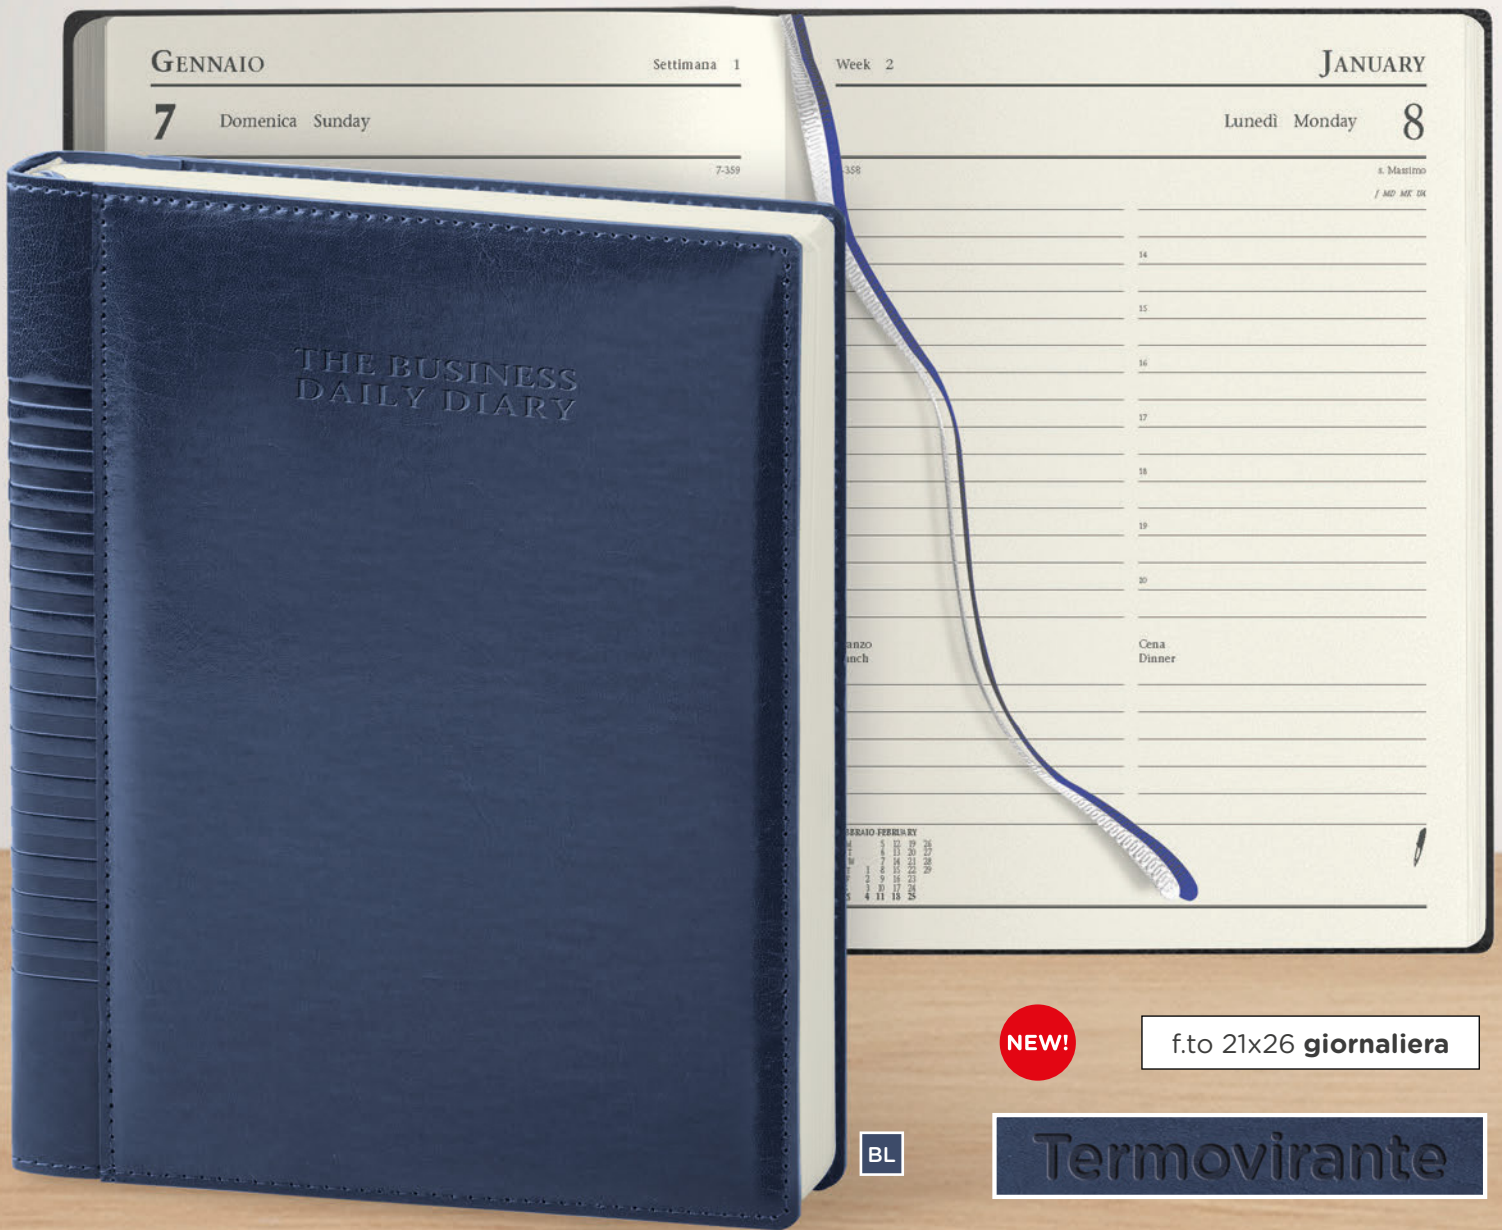

☑ f.to agenda: 21x26 cm ca
 ☑ 1/5

BL

Corredata
di astuccio

PB258 Manager Giornaliera

434 pagine carta avorio
 16 pagine inserto cartografico mondiale
 stampa a 1 colore, inserti informativi
 edizione multilingue: IT - GB
 rubrica telefonica, segnapagina doppio
 quadranti imbottiti cuciti, astuccio lusso
 materiale: poliuretano termovirante