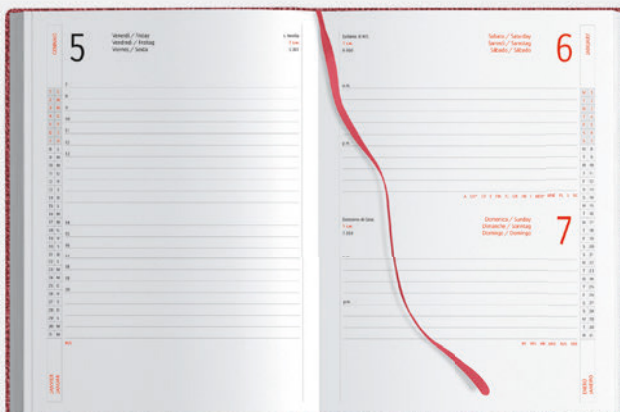

PB265 f.to 15x21

PB261 f.to 15x21
sab. e dom. abbinati