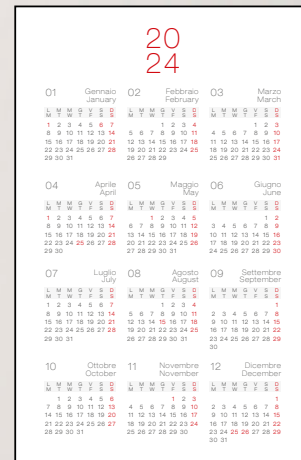

PB284 settimanale

PB285 sab. e dom. abbinati

PB281 Agenda Tascabile Bi-Giornaliera

160 pagine bi-giornaliera, edizione bilingue: IT - GB, elastico e segnapagina in tinta calendario 2024, pagina dati personali, angoli tondi, materiale: PU

f.to agenda: 9x14 cm ca
20/80

AS046 Astuccio su richiesta

NEW!

RO

interno bi-giornaliero f.to 9x14

Calendario 2024

2024

Note personali
Personal data