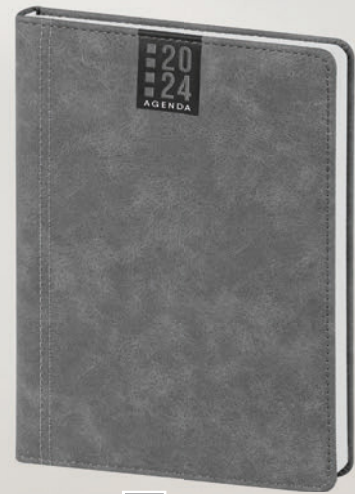

GR

PB283 f.to 15x21
sab. e dom. abbinati

PB286 f.to 17x24 sab. e dom. abbinati