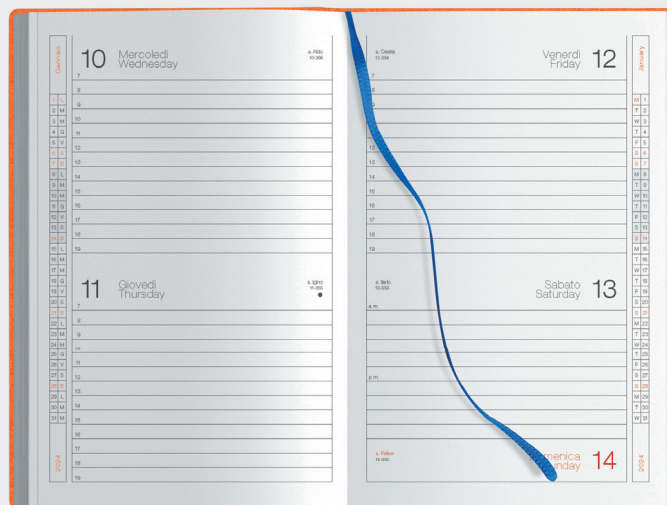

PB356 interno bi-giornaliero