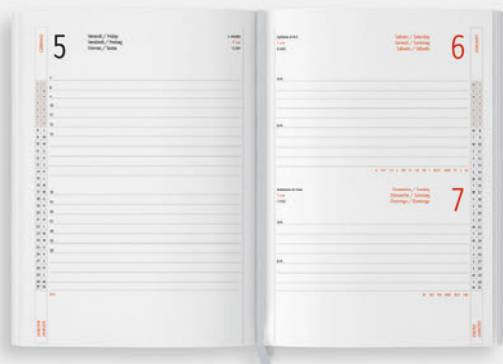

PB226SDA Agenda

- 324 pag. sab. e dom. abbinati
- ☒ f.to copertina: 16,5x22 cm ca
- ☒ f.to interno: 15x21 cm ca 1/20