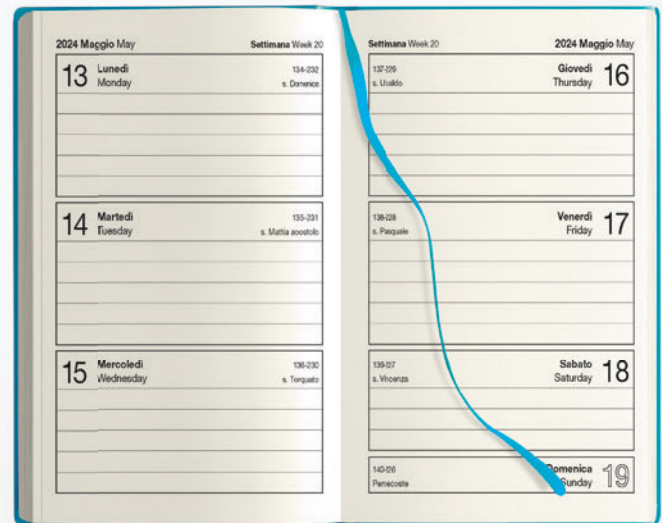

PB546 Agenda Settimanale

- 192 pagine:
- 128 pag. agenda settimanale
- 12 pag. turnario del lavoratore
- 20 pag. per note
- 16 pag. con perforatura removibile verticale
- 16 pag. talloncini removibili con doppia perforatura carta avorio, stampa a 1 colore, edizione multilingue
- inserti informativi, tasca posteriore interna p/card
- quadranti con angoli tondi
- segnapagine, chiusura con elastico
- materiale: midi cartonato

☑ f.to agenda: 9x14 cm ca
📦 20

AS046 Astuccio su richiesta

AZ