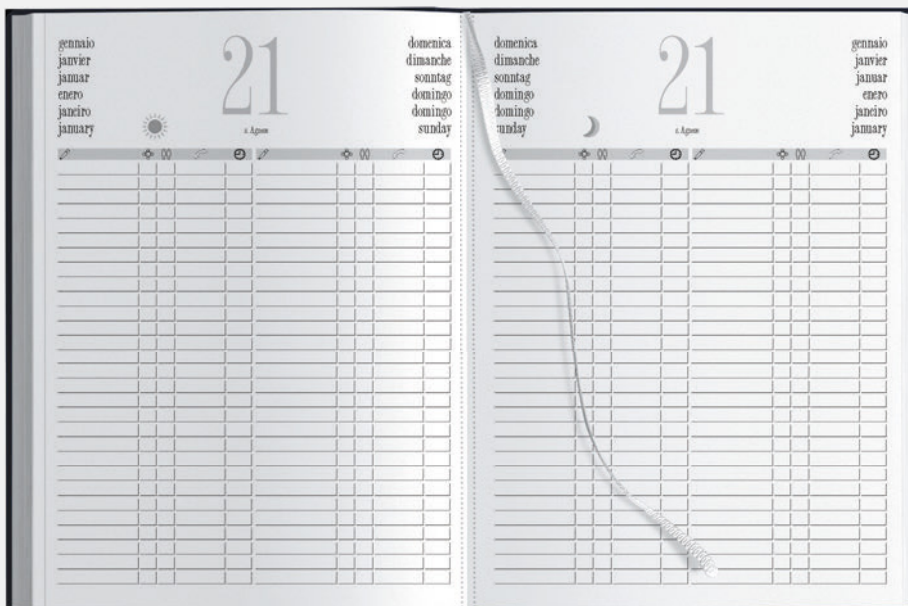

PB308 Maxi Agenda

400 pagine sab. e dom. separati
 anno 2024 + gennaio 2025
 edizione multilingue:
 IT - GB - FR - DE
 inserti informativi, segnapagina
 rubrica telefonica, quadrante flessibile
 foratura parallela al dorso
 materiale: poliuretano termovirante