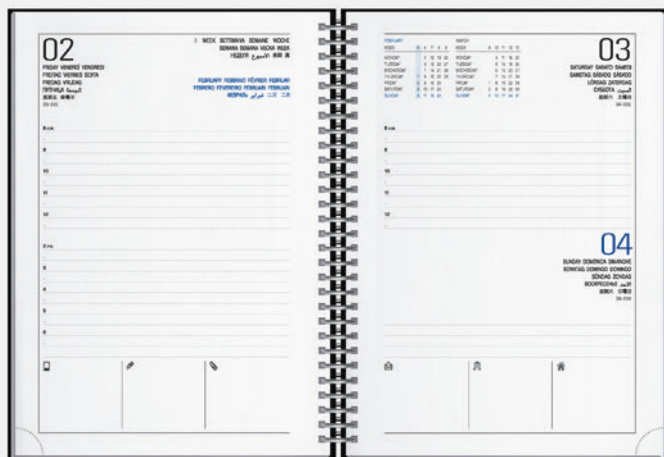

PB375 f.to 15x21
Interno giornaliero

PB380 f.to 17x24 Interno settimanale