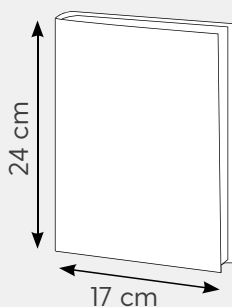

f.to 17x24 cm ca

PB512IT Maxi Agenda

324 pag. sab. e dom. abbinati

f.to agenda: 17x24 cm ca

20

AS020 Astuccio su richiesta

f.to 15x21 cm ca

PB530IT Agenda