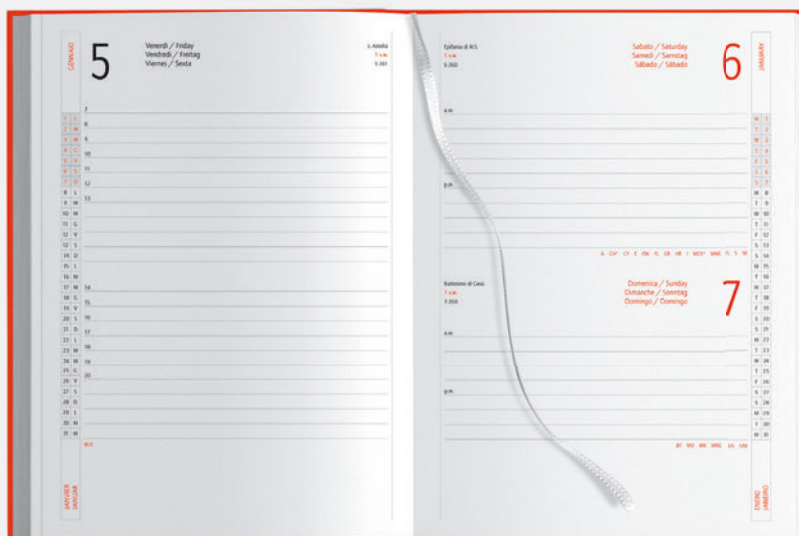

Quadranti Imbottiti

IT

La carta proviene da materiale certificato FSC®, materiale riciclato e/o legno controllato.

RO

PB530 Agenda

324 pag. sab. e dom. abbinati
edizione multilingue:
IT - GB - FR - DE - ES - PT
inserti informativi e rubrica telefonica
segnapagine, inserto cartografico
quadranti imbottiti, materiale: gommato

f.to agenda: 15x21 cm ca
20

AS010 Astuccio su richiesta