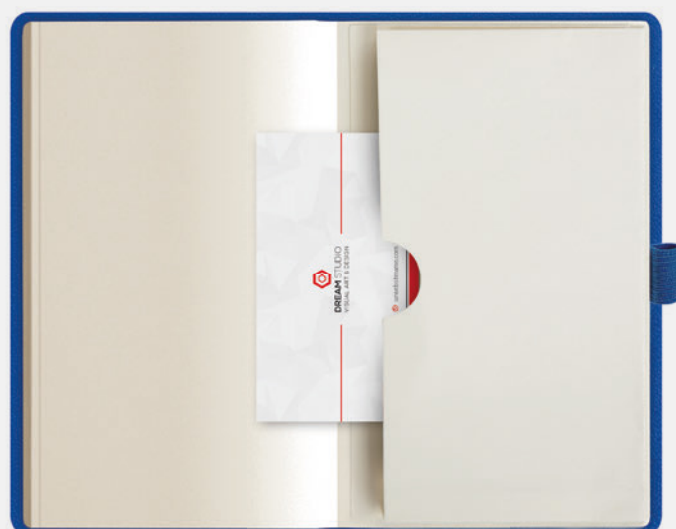

Tasca interna **posteriore**