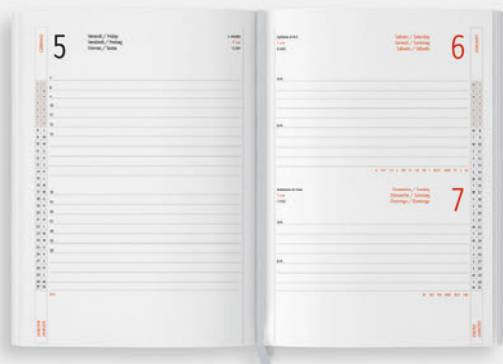

PB217SDA Agenda

- 324 pag. sab. e dom. abbinati
- ☒ f.to copertina: 17,5x22 cm ca
- ☒ f.to interno: 15x21 cm ca 1/20