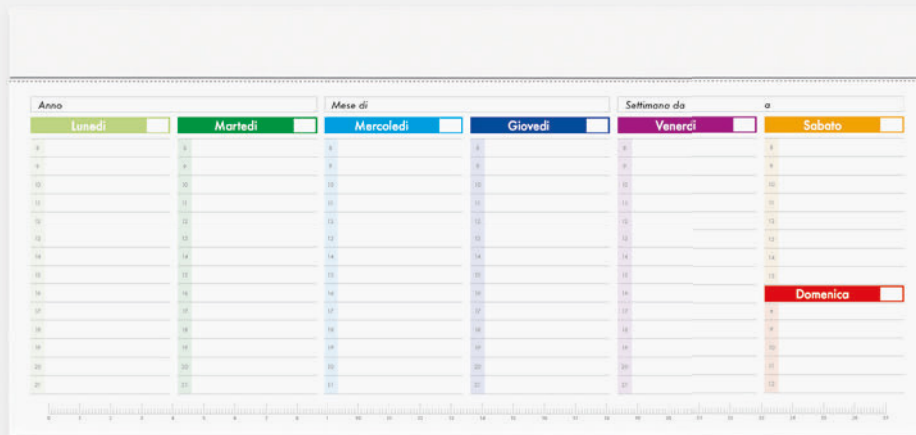

PA807 Slim Planning

Planning multicolor, testata in cartoncino bianco

- ☒ f.to planning: 29,4x14,5 cm ca
- ☒ f.to testata: 29,4x3 cm ca
- ☐ 30

formato
29,4x14,5 cm ca