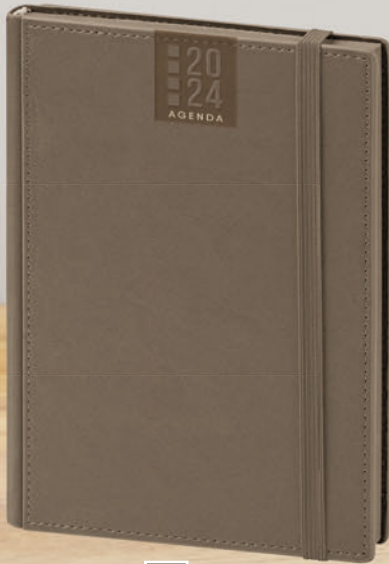

PB280 Agenda

f.to agenda: 15x21 cm ca  20

PB282 Maxi Agenda

f.to agenda: 17x24 cm ca  20

AR

RO

TA

Bordo in colore abbinato