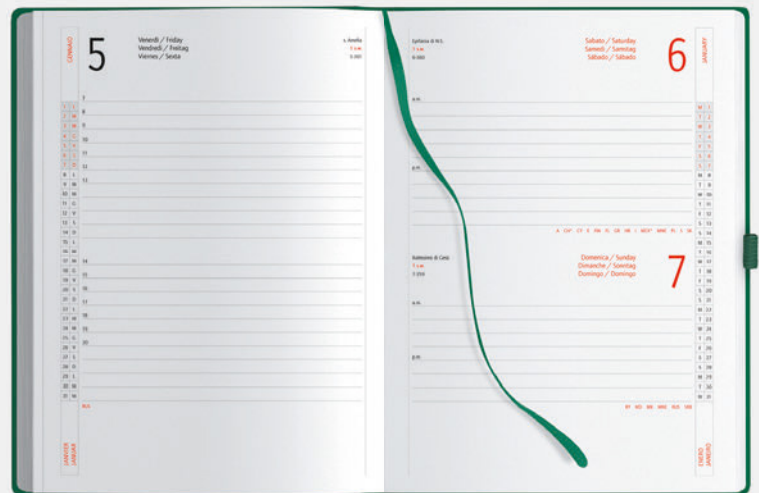

BO

GR

NE

RO

RY

PB528 f.to 15x21
sab. e dom. abbinati

PB524 f.to 17x24 sab. e dom. abbinati

PB526 Maxi agenda