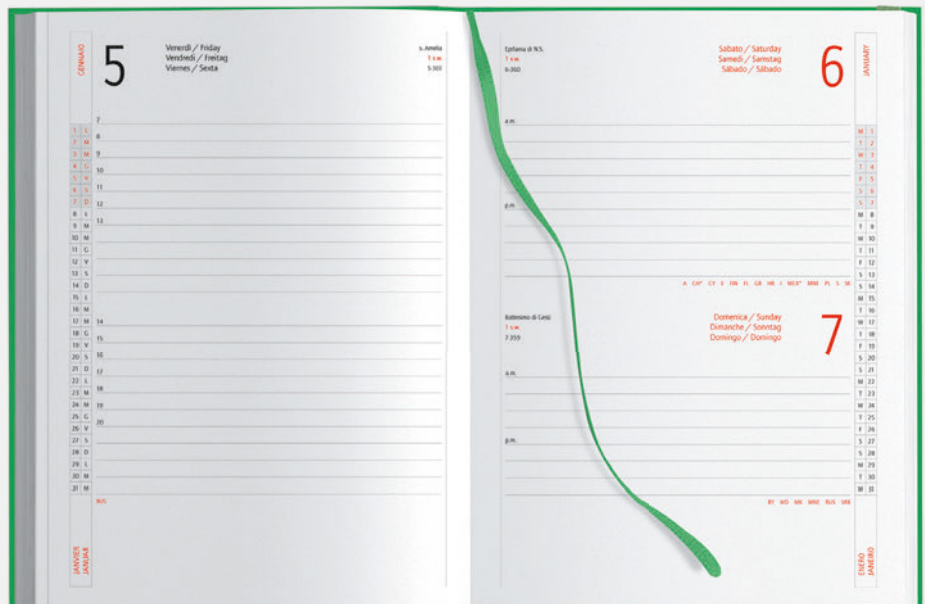

Inserto **cartografico**

PB361 Agenda Eco Settimanale

132 pagine, segnapagine
 edizione multilingue:
 IT - GB - FR- DE - ES - PT
 inserti informativi
 rubrica telefonica
 inserto cartografico
 materiale: carta naturale