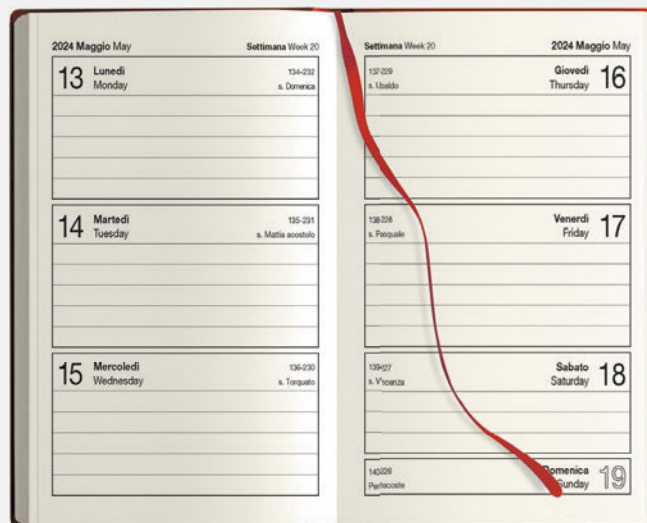

☑ f.to agenda: 9x14 cm ca ☑ f.to astuccio: 17,5x17,5 cm ca 📦 20/80

Interno settimanale
 f.to 9x14

20 pag. note

16 pag. talloncini removibili

16 pag. perforate

12 pag. Turnario del lavoratore

formato 9x14 cm ca