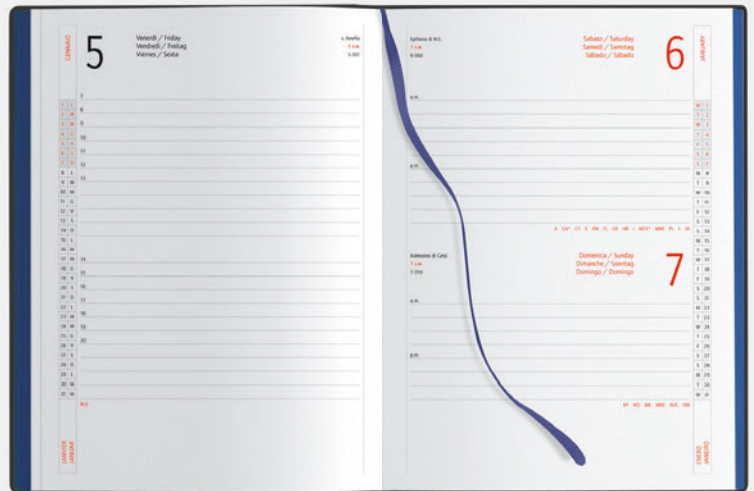

PB282 f.to 17x24 sab. e dom. abbinati