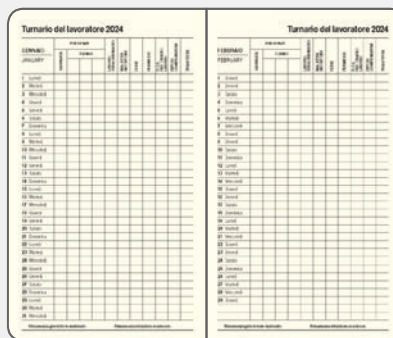

12 pag. Turnario del lavoratore