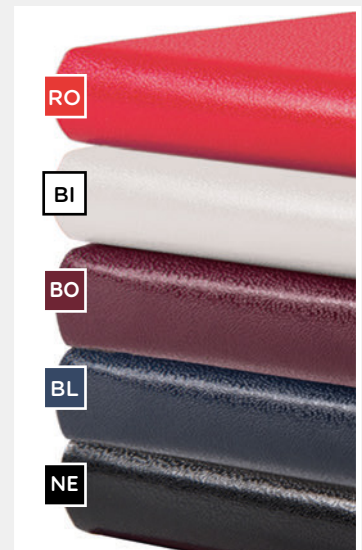

PB546 Agenda Settimanale

- 192 pagine:
- 128 pag. agenda settimanale
- 12 pag. turnario del lavoratore
- 20 pag. per note
- 16 pag. con perforatura removibile verticale
- 16 pag. talloncini removibili con doppia perforatura carta avorio, stampa a 1 colore, edizione multilingue
- inserti informativi, tasca posteriore interna p/card
- quadranti con angoli tondi
- segnapagine, chiusura con elastico
- materiale: midi cartonato

☑ f.to agenda: 9x14 cm ca
📦 20

AS046 Astuccio su richiesta

AZ

Interno settimanale

f.to 9x14