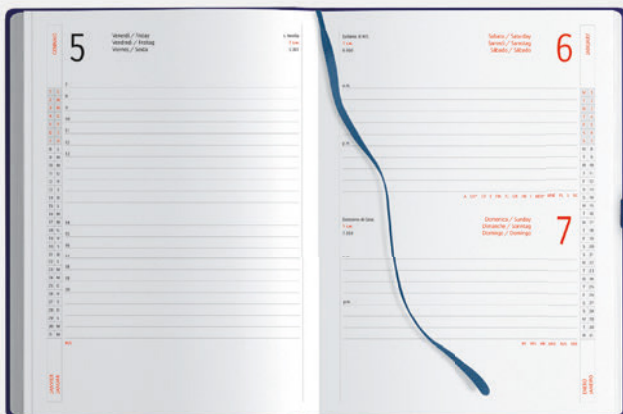

BO

GR

NE

RO

RY

PB528 f.to 15x21
sab. e dom. abbinati

PB524 f.to 17x24 sab. e dom. abbinati

PB526 Maxi agenda