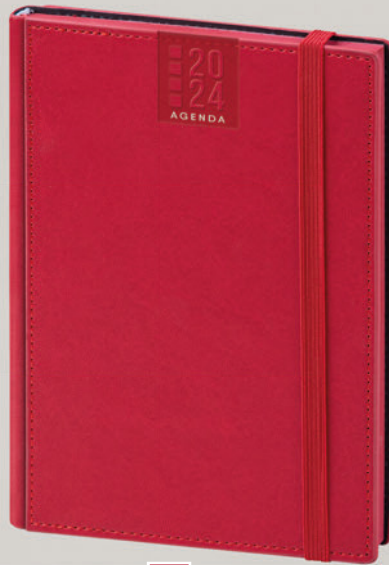

PB280 Agenda

f.to agenda: 15x21 cm ca  20

PB282 Maxi Agenda

f.to agenda: 17x24 cm ca  20

AR

RO

TA

Bordo in colore abbinato