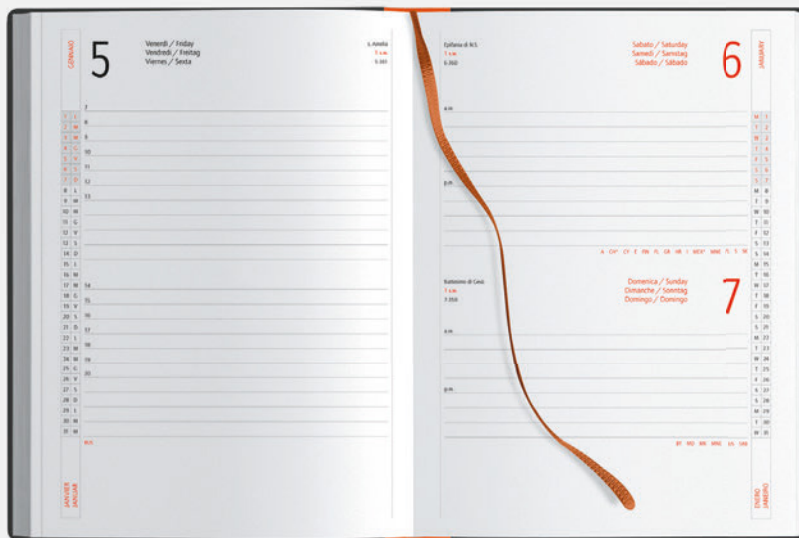

f.to agenda: 15x21 cm ca
 20

AS010 Astuccio su richiesta

Termovirante

Quadrante **Flessibile**

Interno sabato e domenica abbinati
 f.to 15x21

Inserto **cartografico**

PB340 Maxi Agenda

132 pagine
 edizione multilingue: IT - GB - FR- DE - ES - PT
 inserti informativi e rubrica telefonica
 inserto cartografico, segnapagina
 materiale: poliuretano termovirante