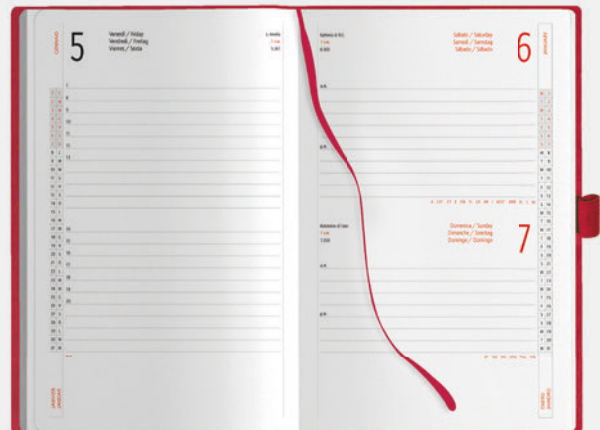

PB290 f.to 12x18 giornaliera