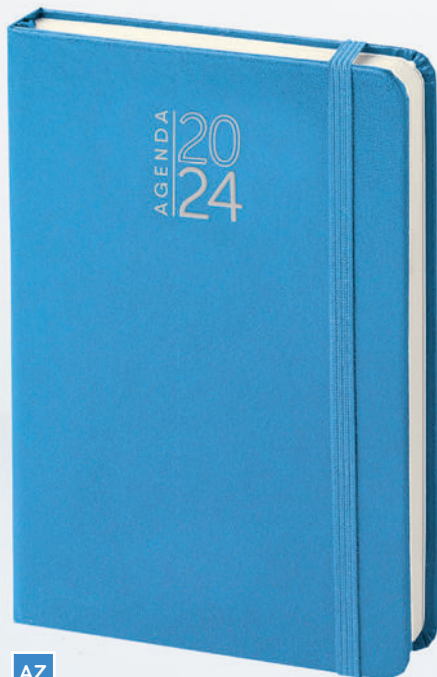

12 pag. Turnario del lavoratore

AZ

BI

BO

BL

NE

PB546 Agenda Settimanale

- 192 pagine:
- 128 pag. agenda settimanale
- 12 pag. turnario del lavoratore
- 20 pag. per note
- 16 pag. con perforatura removibile verticale
- 16 pag. talloncini removibili con doppia perforatura carta avorio, stampa a 1 colore, edizione multilingue
- inserti informativi, tasca posteriore interna p/card
- quadranti con angoli tondi
- segnapagine, chiusura con elastico
- materiale: midi cartonato

☑ f.to agenda: 9x14 cm ca
 📦 20

AS046 Astuccio su richiesta

AZ

Tasca interna posteriore

Interno settimanale

f.to 9x14

20 pag. note

16 pag. con talloncini removibili