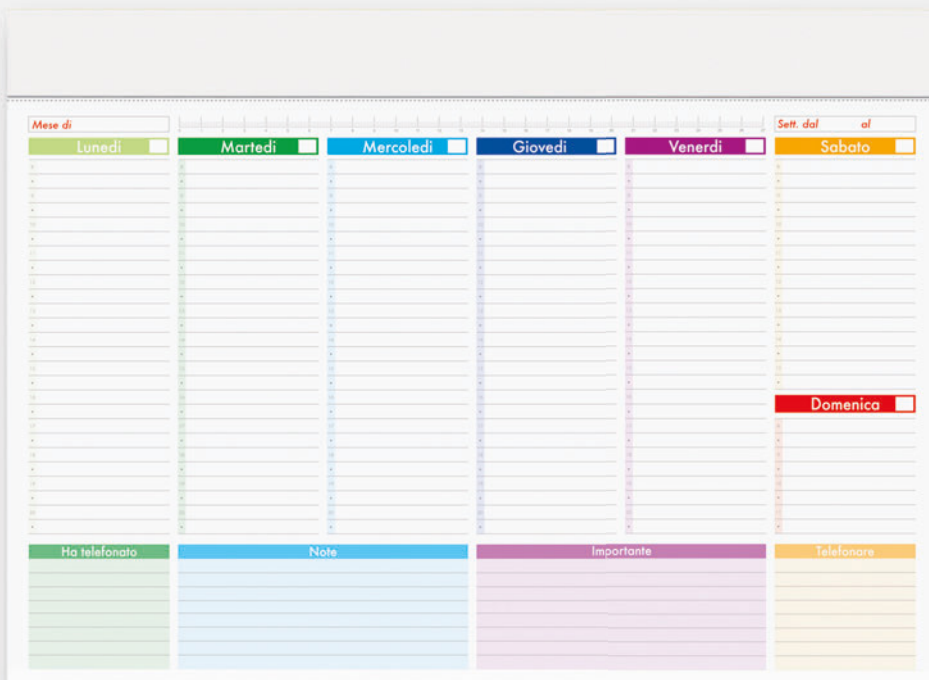

PA806 Mini Planning

Planning multicolor, testata in cartoncino bianco

- ☒ f.to planning: 29,6x21,5 cm ca
- ☒ f.to testata: 29,6x3 cm ca
- ☐ 25

formato
29,6x21,5 cm ca