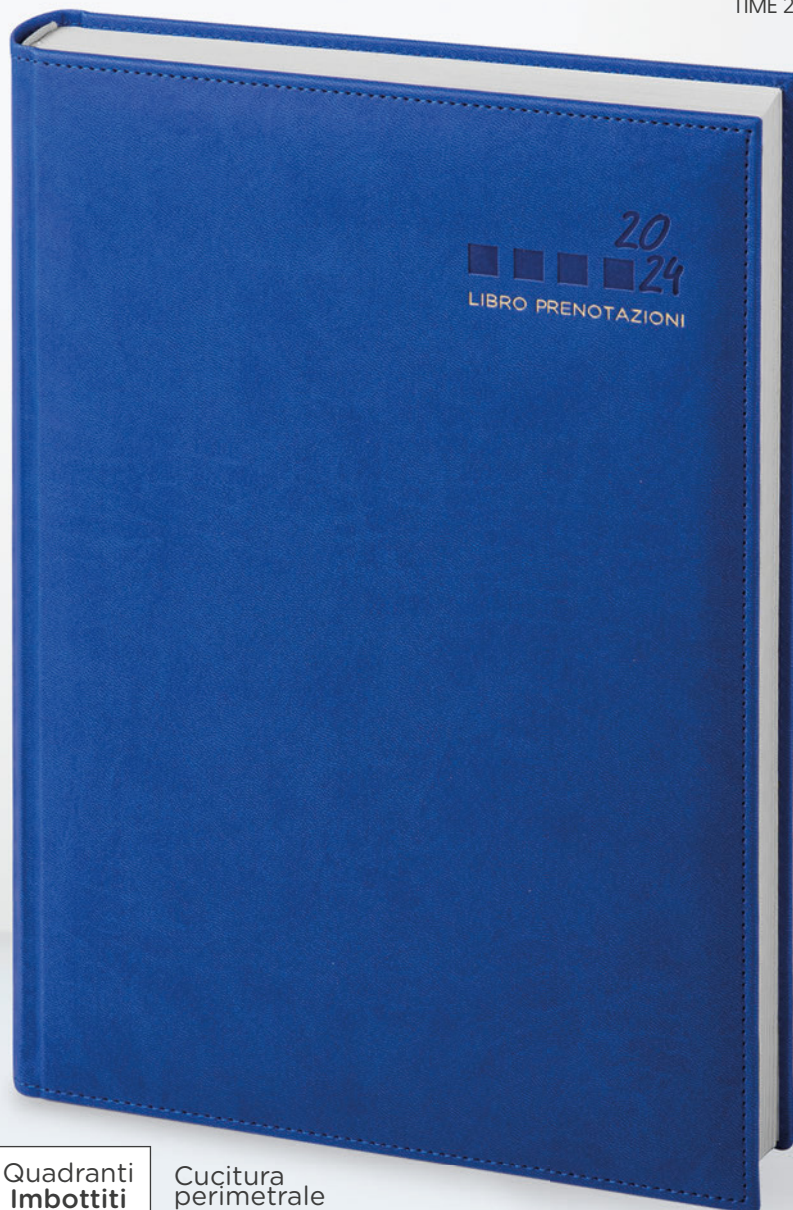

rubrica telefonica, calendario 2025

quadranti imbottiti, cucitura perimetrale

materiale: poliuretano termovirante

f.to agenda: 21x29,7 cm ca

10

AS080 Astuccio su richiesta

NEW!

BL