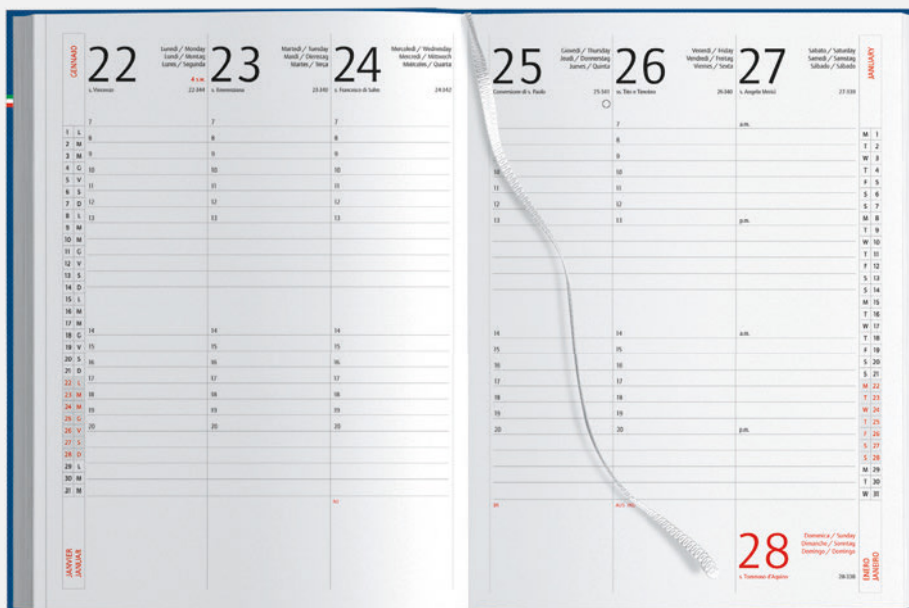

PB540IT Agenda Italy Settimanale

132 pagine
edizione multilingue:
IT - GB- FR- DE - ES - PT
inserti informativi e rubrica telefonica
quadranti imbottiti, inserto cartografico
segnapagina
materiale: gommato

NEW!

Nuovo materiale

Quadranti **Imbottiti**

f.to agenda: 17x24 cm ca
30

AS033 Astuccio su richiesta

Interno Settimanale f.to 17x24