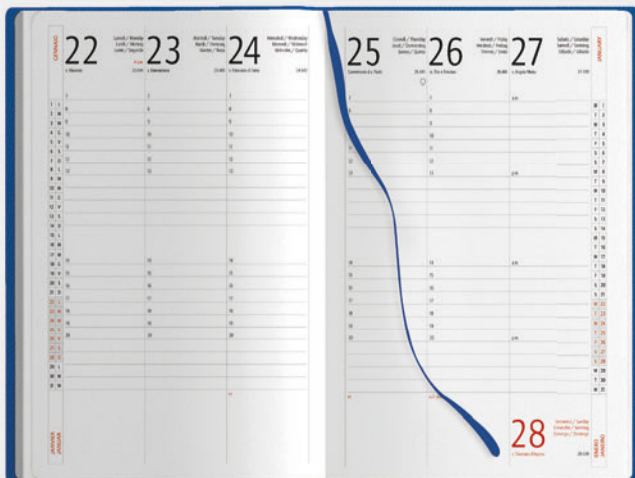

PB284 settimanale

PB285 sab. e dom. abbinati

PB281 Agenda Tascabile Bi-Giornaliera

160 pagine bi-giornaliera, edizione bilingue: IT - GB, elastico e segnapagina in tinta calendario 2024, pagina dati personali, angoli tondi, materiale: PU