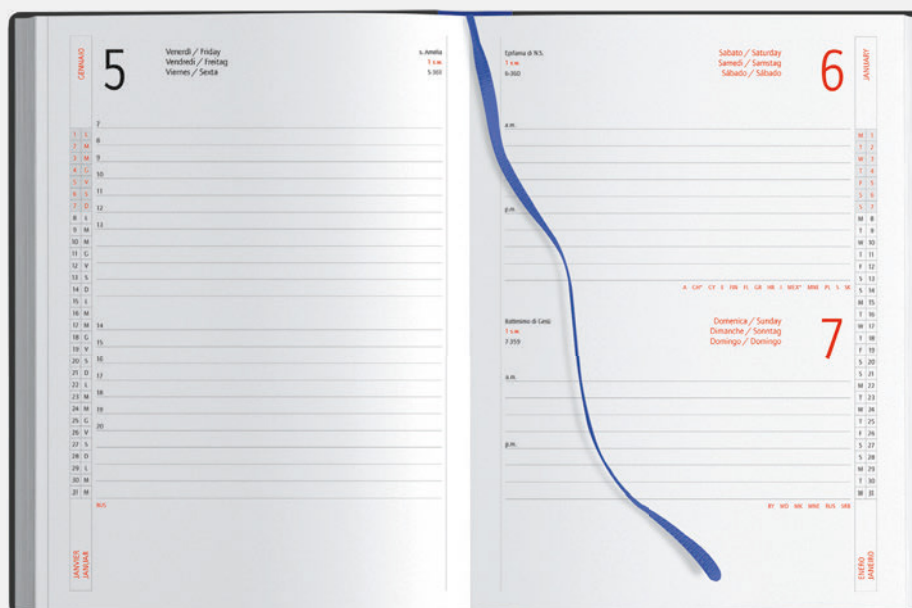

AS033 Astuccio su richiesta

Termovirante

BL

Quadrante **Flessibile**

**Interno sabato
 e domenica abbinati**
 f.to 17x24

Inserto **cartografico**

PB330 Agenda

324 pag. sab. e dom. abbinati
 edizione multilingue: IT - GB- FR- DE - ES - PT
 inserti informativi e rubrica telefonica
 inserto cartografico, segnapagina
 materiale: poliuretano termovirante