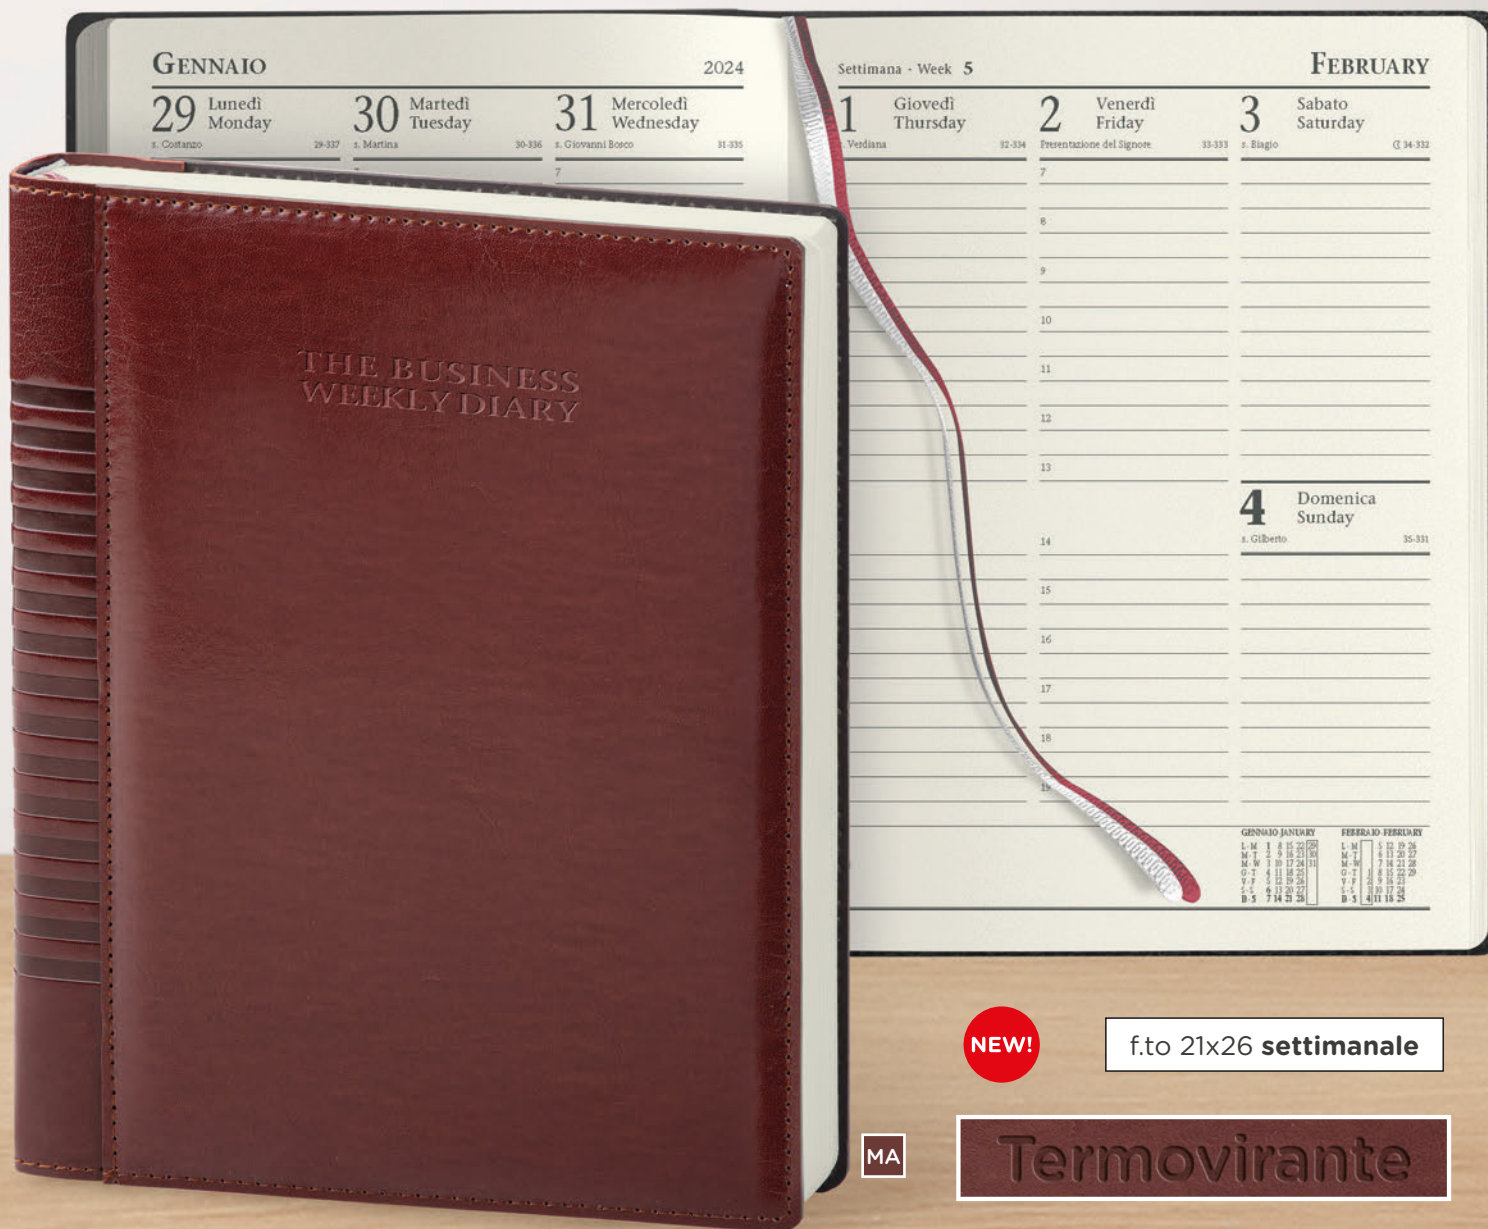

132 pag. settimanali
 f.to copertina: 8,5x15,5 cm ca
 f.to interno: 8x15 cm ca 1/20

08

Agende blocco fisso

Astucci per agende

disponibili nelle varianti: blu, grigio, fantasia geometrica

NEW!

f.to 21x26 settimanale